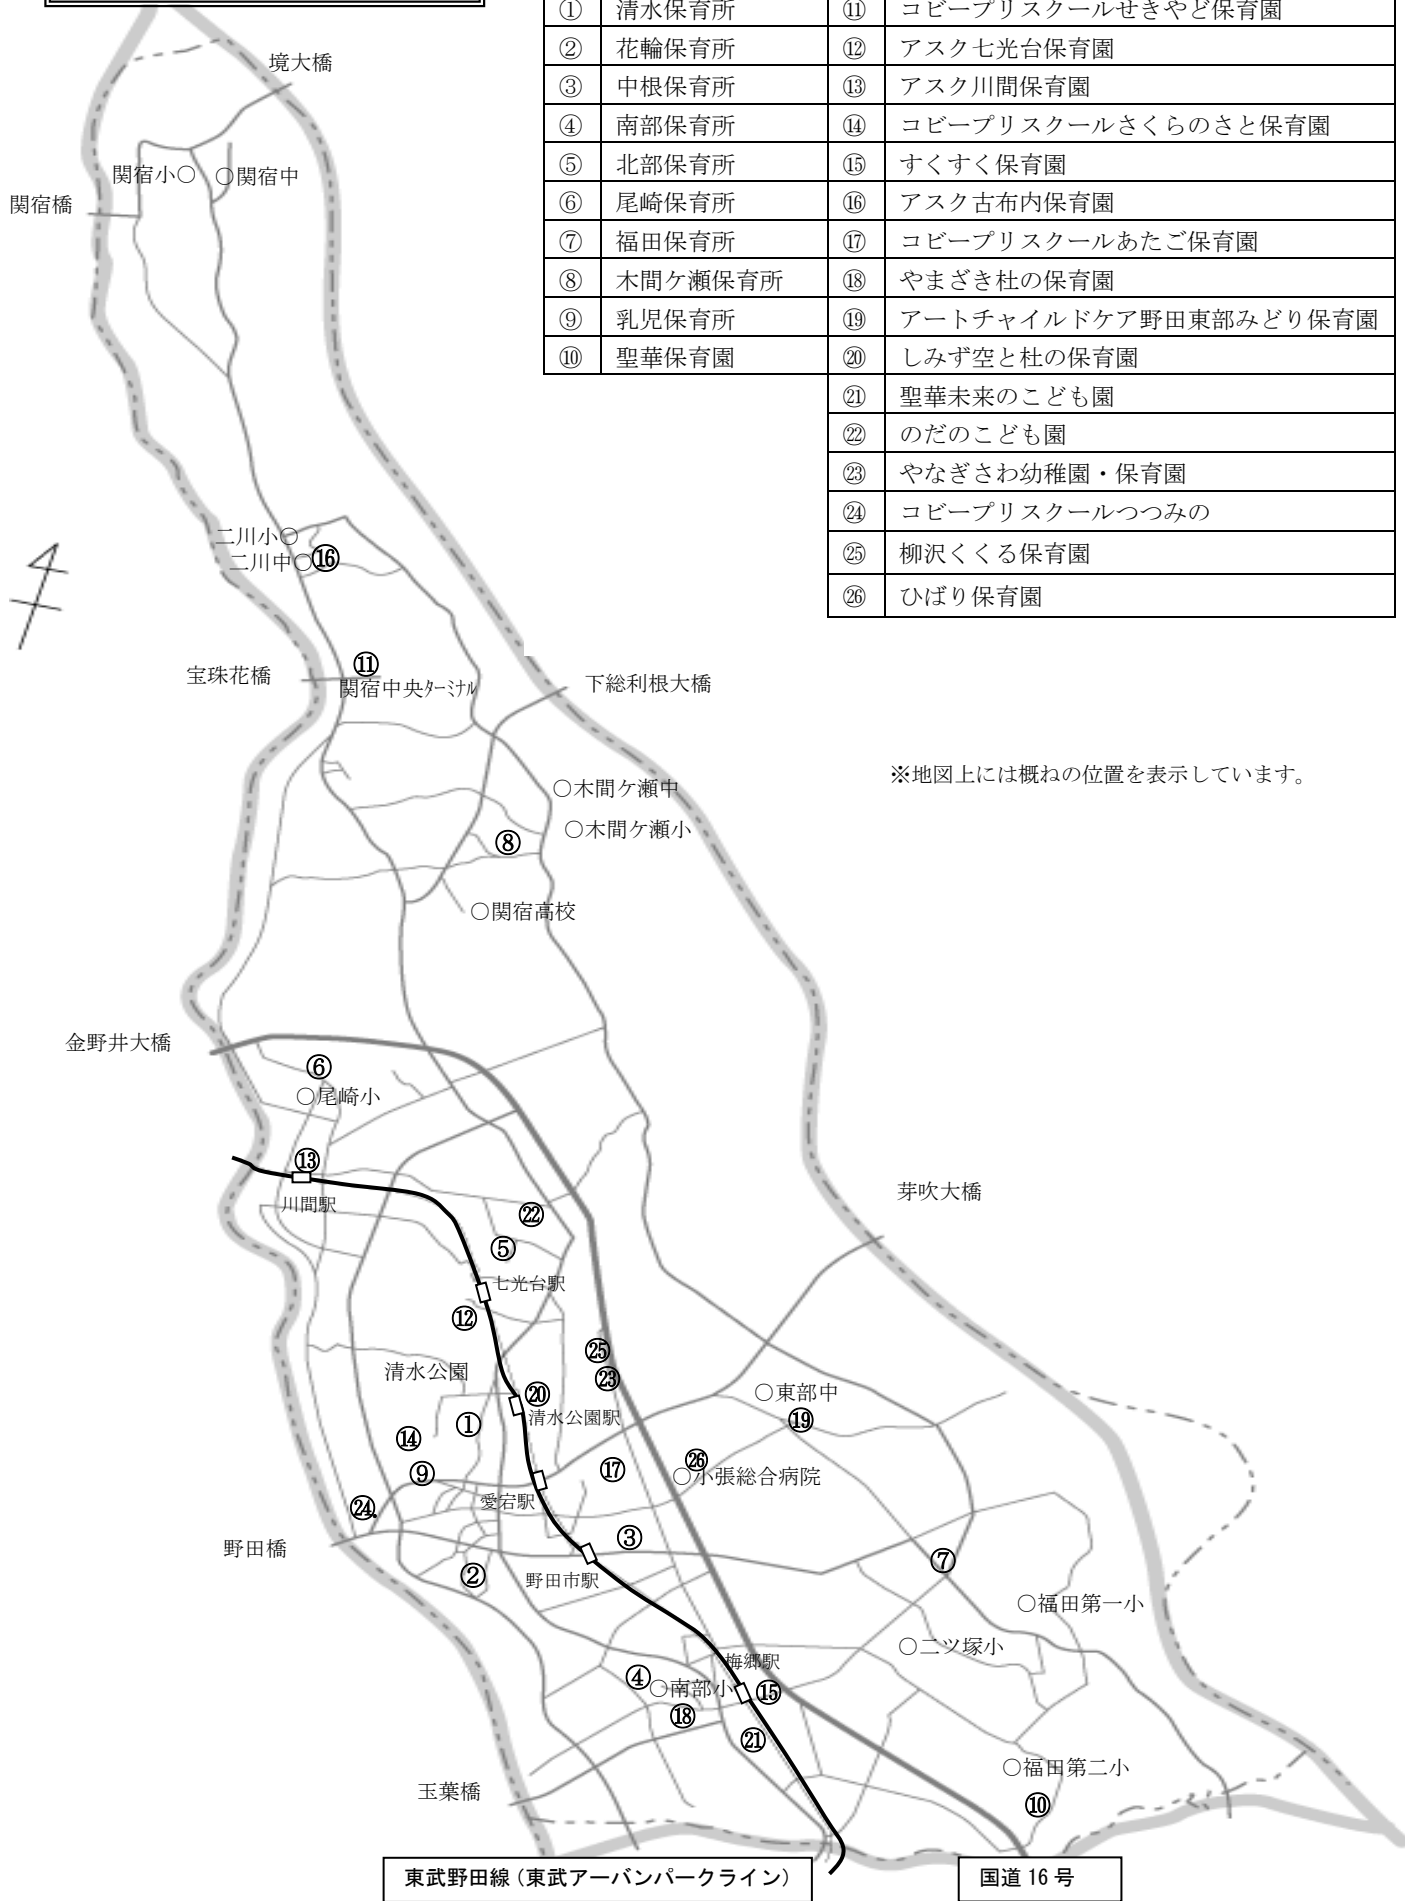

（※1）指定管理者制度（地方自治法に基づき市が指定した事業者が運営する制度です）を導入しています。

（※2）学校法人三星学園が運営する小規模保育事業です。希望される場合は、卒園後、連携施設（やなぎさわ幼稚園・保育園）に優先入所できます。

（※3）医療法人社団圭春会（小張総合病院）が運営する事業所内保育事業で、定員は地域枠の定員です。希望される場合は、卒園後、連携施設（中根保育所・アートチャイルドケア野田東部みどり保育園）に優先入所できます。

※地図上には概ねの位置を表示しています。

東武野田線(東武アーバンパークライン)

国道 16 号