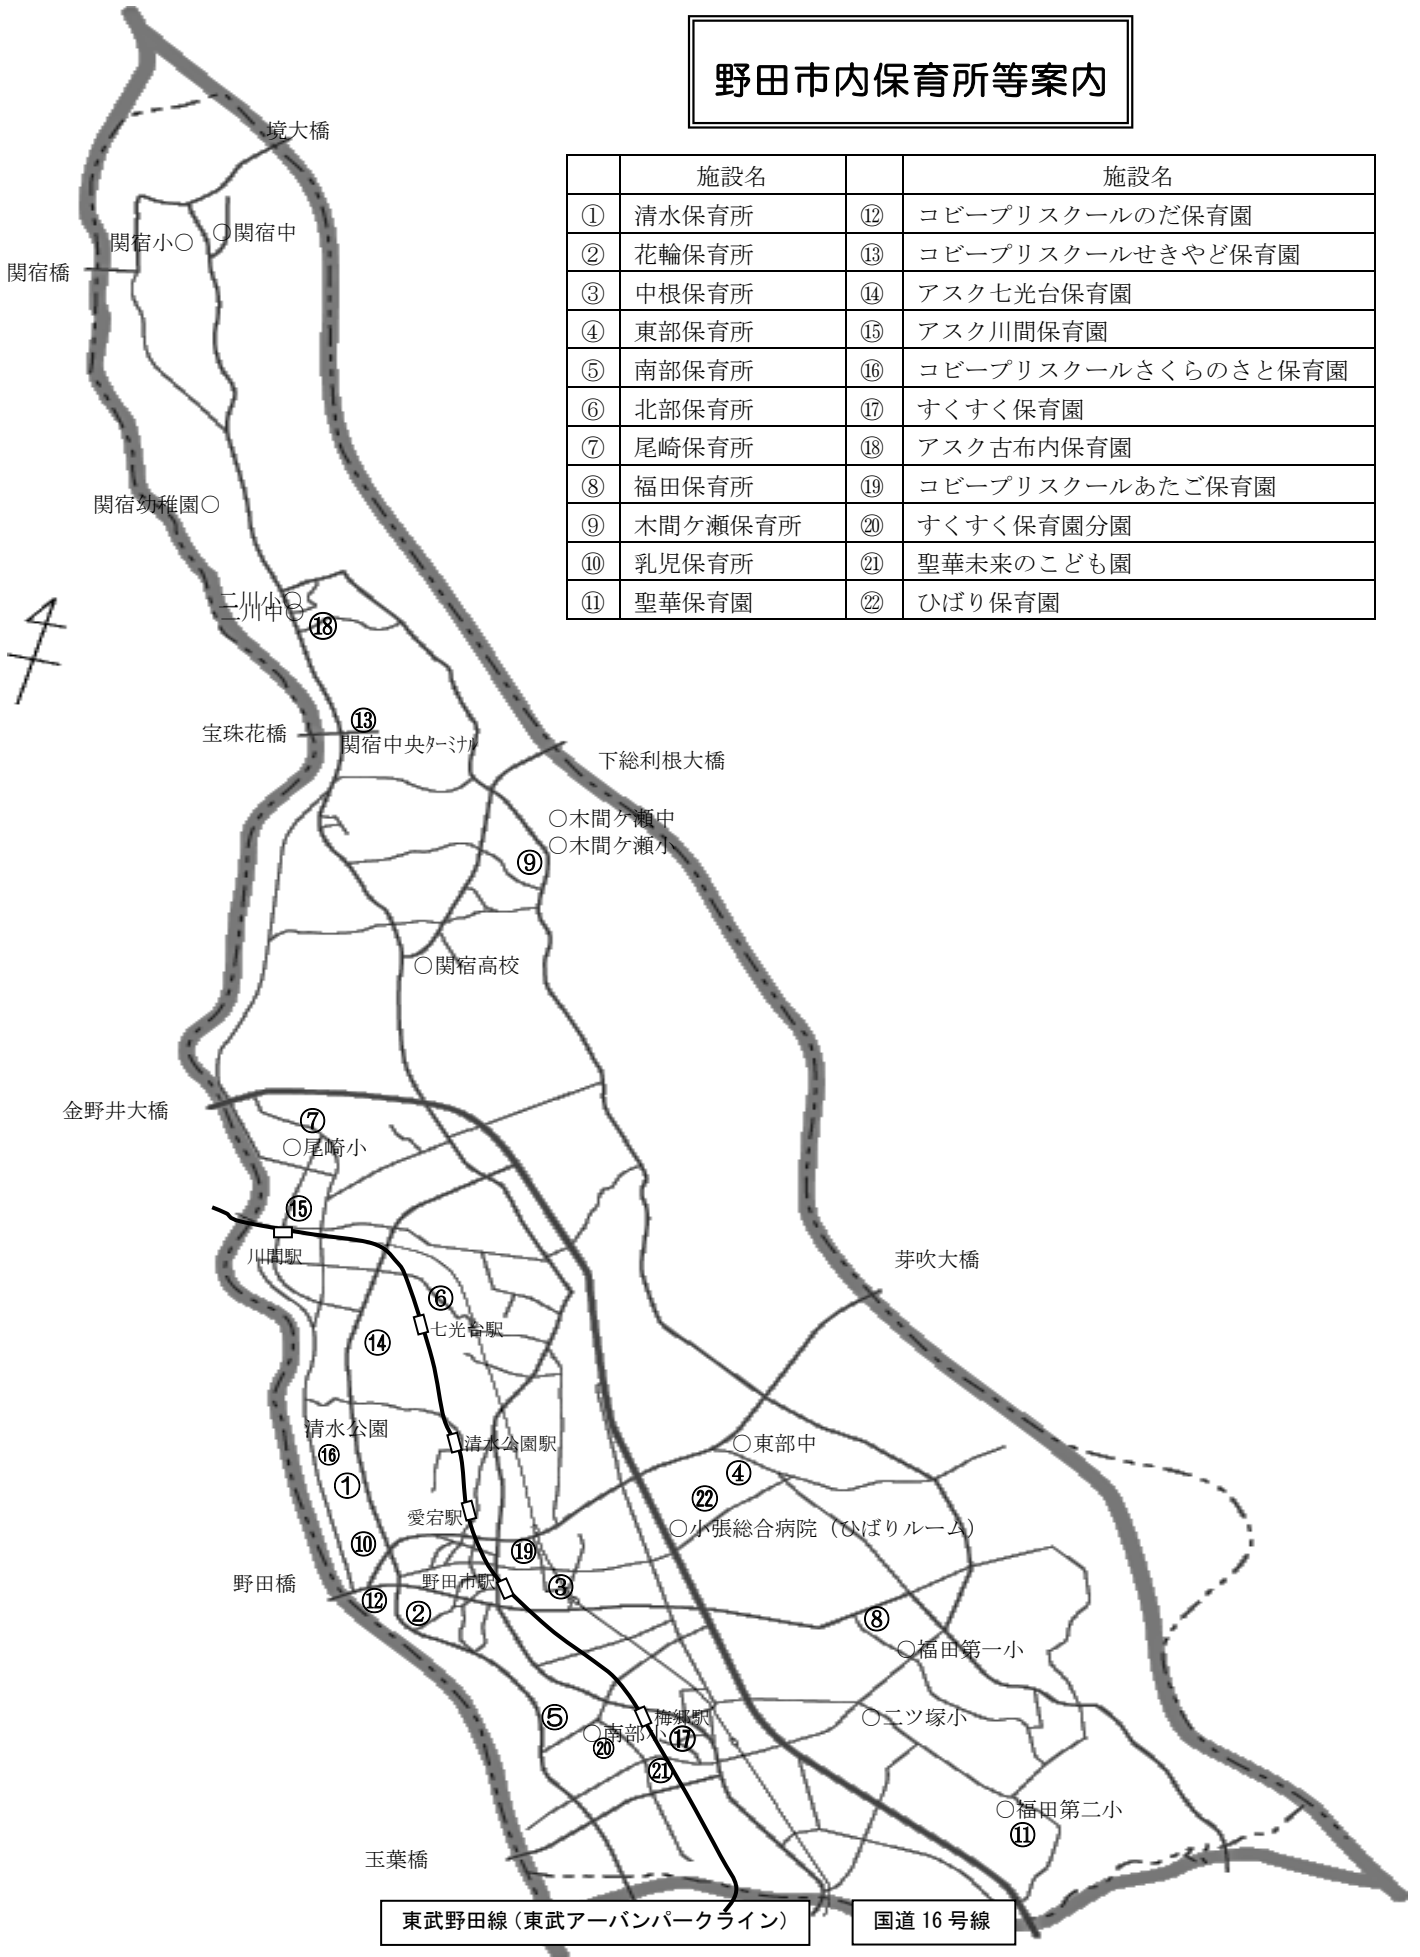

（※1）指定管理者制度（地方自治法に基づき市が指定した事業者が運営する制度です）を導入しています。

（※2）平成29年4月から開設した幼保連携型認定こども園です。

（※3）平成27年10月から、医療法人社団圭春会（小張総合病院）の運営で開園しました。

希望される場合は、卒園後、連携施設（東部保育所・中根保育所）に優先して入所できます。

＜開所時間＞（午後6時以降の時間外保育を含みます）

	月曜日から金曜日	土曜日
A	午前7:00～午後7:00	
B	午前7:00～午後8:00	
C	午前7:00～午後8:00	午前7:00～午後6:00
D	午前7:00～午後10:00	

東武野田線（東武アーバンパークライン）

国道 16 号線