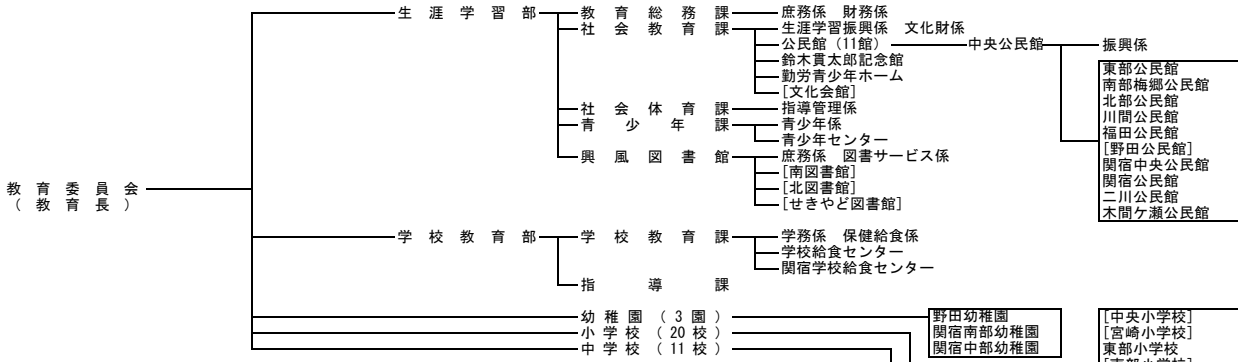

17-5 野田市行政組織図

(平成29年4月1日現在)

- 振興係
- 東部公民館
- 南部梅郷公民館
- 北部公民館
- 川間公民館
- 福田公民館
- [野田公民館]
- 関宿中央公民館
- 関宿公民館
- 二川公民館
- 木間ヶ瀬公民館

- 野田幼稚園
- 関宿南部幼稚園
- 関宿中部幼稚園
- [中央小学校]
- [宮崎小学校]
- 東部小学校
- [南部小学校]
- [北部小学校]
- 福田第一小学校
- 福田第二小学校
- 川間小学校
- [清水台小学校]
- [柳沢小学校]
- 山崎小学校
- 岩木小学校
- 尾崎小学校
- 七光台小学校
- 二ツ塚小学校
- みずき小学校
- 木間ヶ瀬小学校
- [二川小学校]
- [関宿小学校]
- [関宿中央小学校]