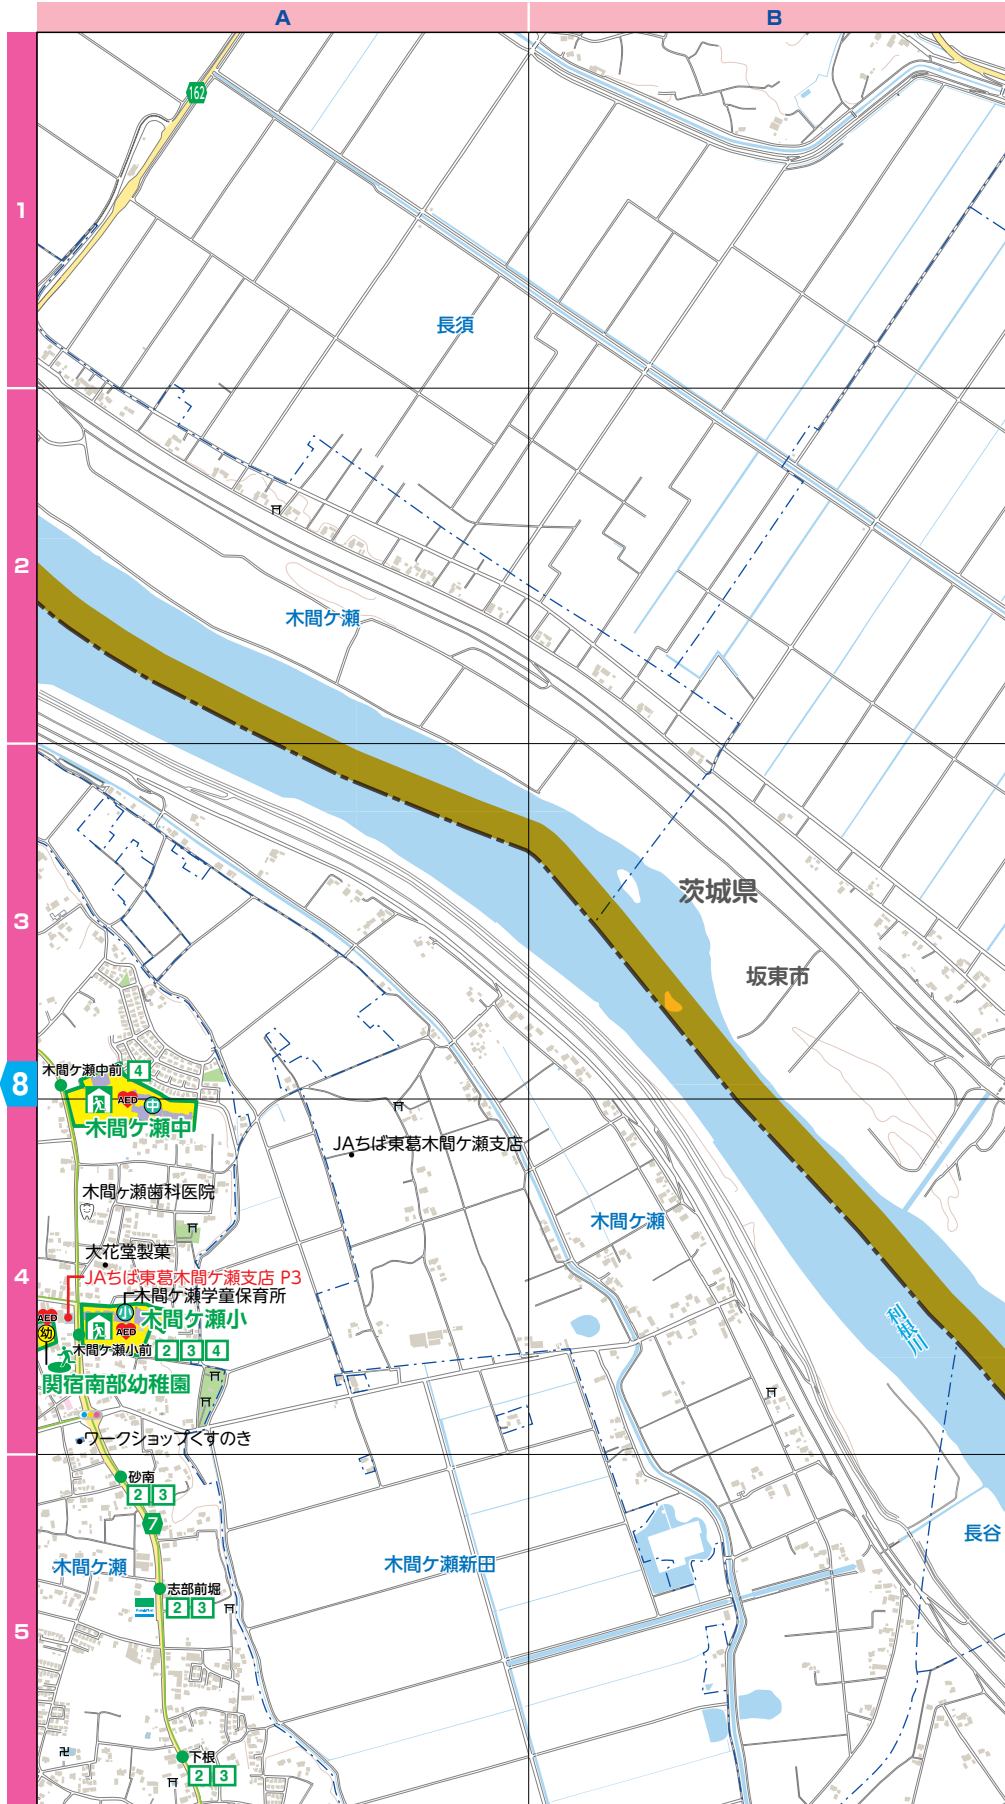

©2022 ZENRIN CO., LTD. All rights reserved.

**〈まめバス〉** ●バス停名 ●ルート番号

1 関宿ルート 2 2北ルート関宿(七光台経由) 3 3北ルート関宿(イオンタウン経由) 4 新北ルート

地図の豆知識 地図記号のなりたち

図書館 (としょかん)

本を開いた形をもとに作られています。

⑨マップ

地図の豆知識 地図記号のなりたち

神社 (じんじや)

神社の入口の鳥居 (とりい) をデザインしたものです。

地図の豆知識 経度・緯度とは?

経度: イギリスのグリニッジ天文台跡を通る南北の線をもとに、東西へそれぞれ180度まで表します。

東まわりを東経、西まわりを西経と呼んでいるよ。

緯度: 赤道をもとにして、南北へそれぞれ90度まで表します。赤道の北側を北緯、南側を南緯と呼んでいるよ。

地図の豆知識 地図記号のなりたち

警察署 (けいさつしょ)

おまわりさんのもっている警棒 (けいぼう) を2本組み合わせた形だといわれています。

地図の豆知識 地図記号のなりたち

老人ホーム (ろうじんほむ)

家とおじいさん、おばあさんが使う、つえがデザインされています。この地図記号は小学生のデザインが採用されました。

**地図の豆知識** 地図記号のなりたち

裁判所 (さいばんしょ)

裁判の内容を立て札で知らせていたことからこの記号になりました。

ガソリンスタンド・日用品