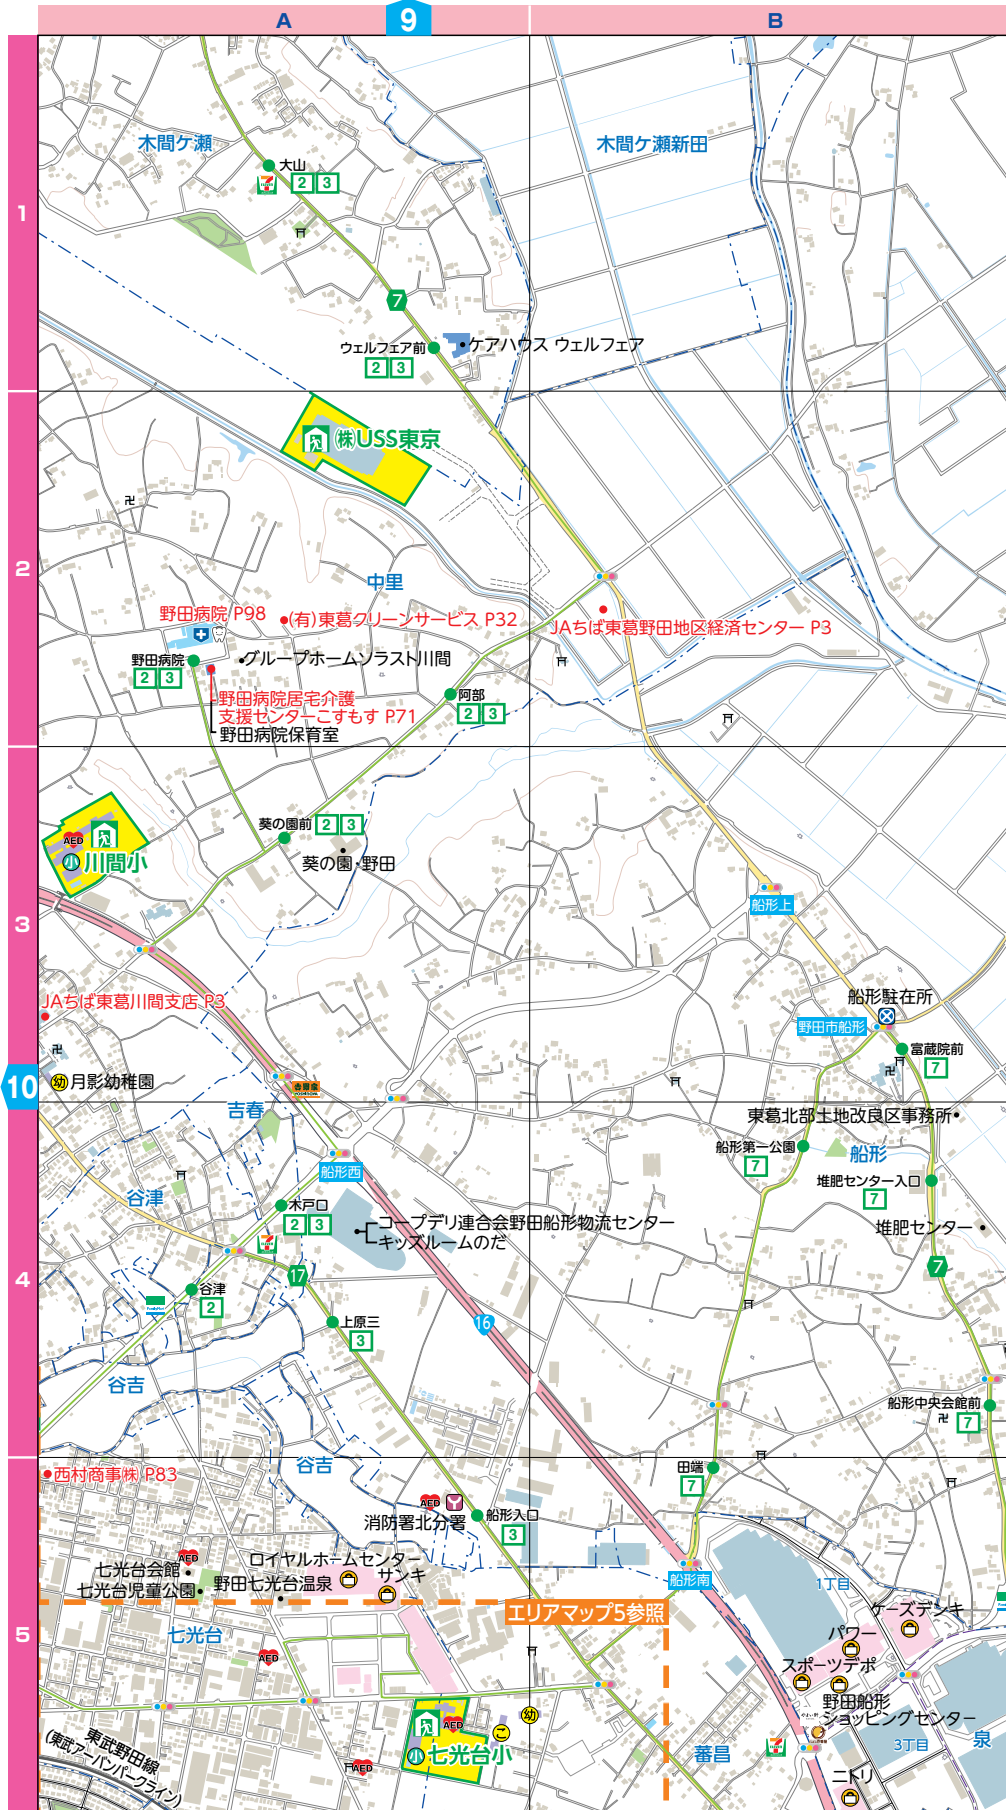

不用品回収

エリアマップ11図 A-2

見積無料です お気軽にお問い合わせください

有限会社東葛グリーンサービス

不要品回収

家屋解体・土木工事一式請け負います

遺品整理 倉庫・建築廃棄物

■野田市中里2292-1
■TEL:04-7129-4098
■FAX:04-7129-4097
■産業廃棄物処理業者 千葉県知事許可第1210086073号

Pあり

マップ ⑪