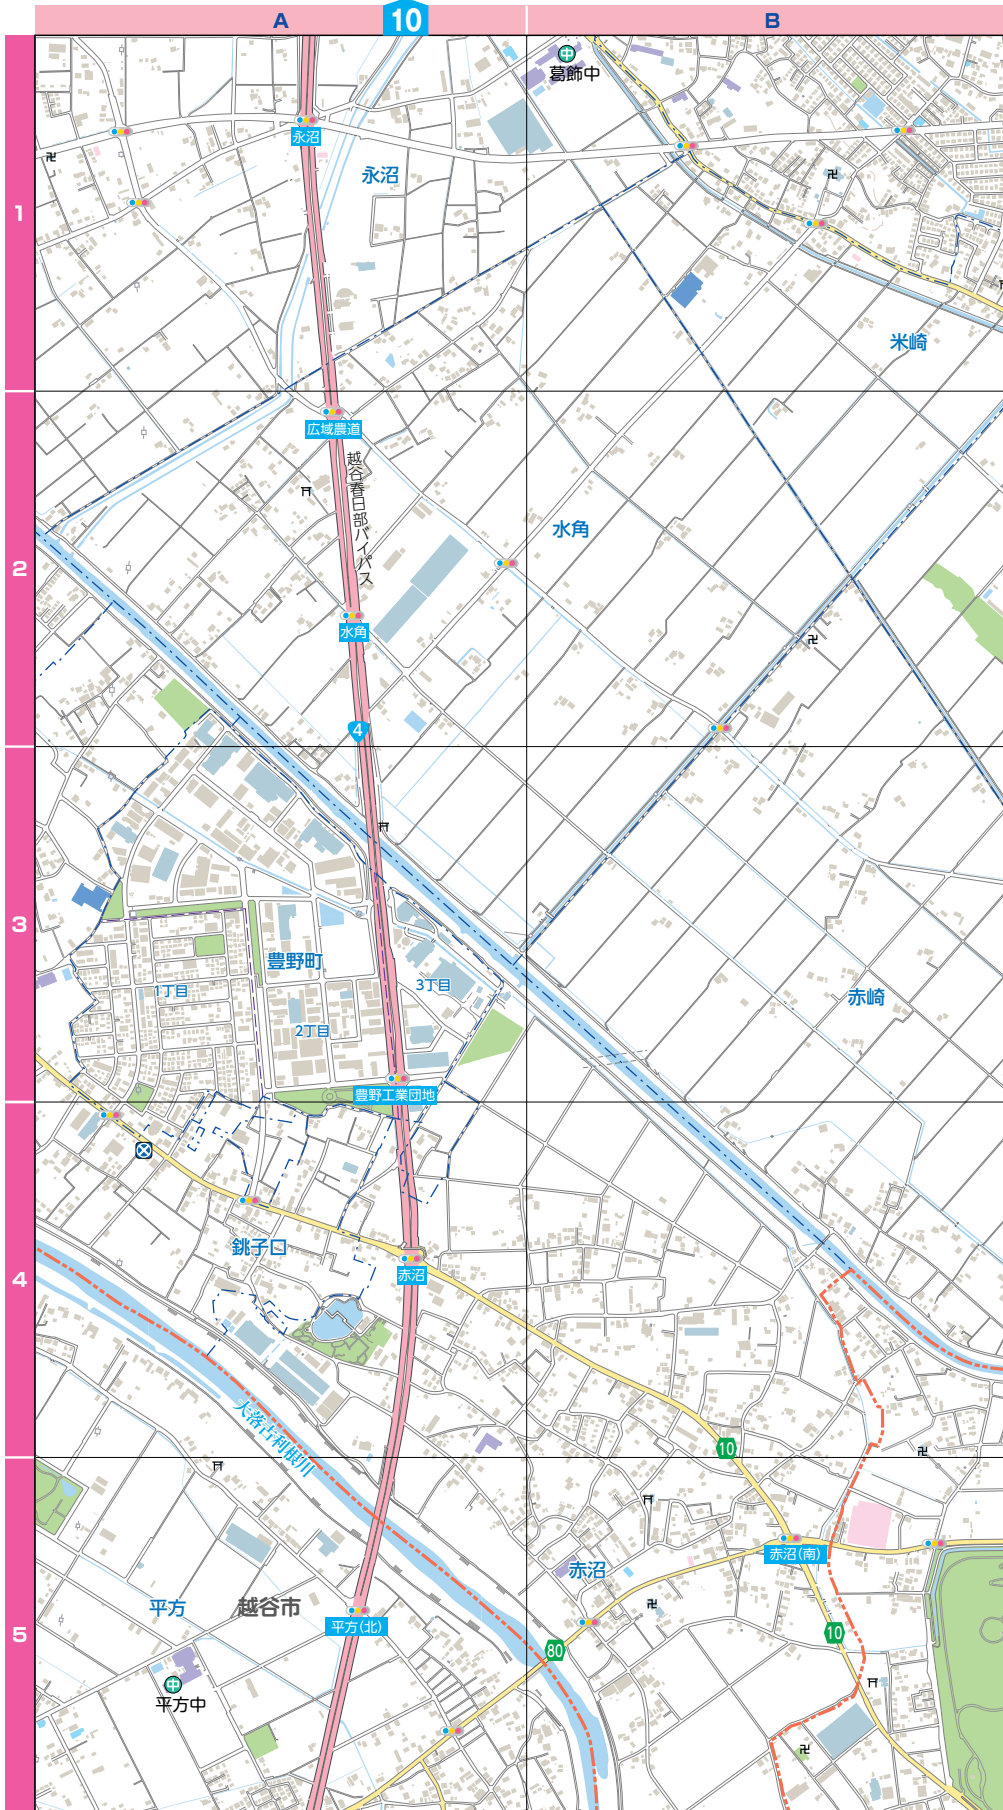

地図の豆知識 地図記号のなりたち

図書館 (としょかん)

本を開いた形をもとに作られています。

⑫
マップ

地図の豆知識 地図記号のなりたち

神社 (じんじや)

神社の入口の鳥居 (とりい) をデザインしたものです。

地図の豆知識 経度・緯度とは?

経度: イギリスのグリニッジ天文台跡を通る南北の線をもとに、東西へそれぞれ180度まで表します。
東まわりを東経、西まわりを西経と呼んでいるよ。

緯度: 赤道をもとにして、南北へそれぞれ90度まで表します。赤道の北側を北緯、南側を南緯と呼んでいるよ。

地図の豆知識 地図記号のなりたち

警察署 (けいさつしょ)

おまわりさんのもっている警棒 (けいぼう) を2本組み合わせた形だといわれています。

地図の豆知識 地図記号のなりたち

老人ホーム (ろうじんほむ)

家とおじいさん、おばあさんが使う、つえがデザインされています。この地図記号は小学生のデザインが採用されました。

地図の豆知識 地図記号のなりたち

裁判所 (さいばんしょ)

裁判の内容を立て札で知らせていたことからこの記号になりました。

ガソリンスタンド・日用品

エリアマップ6国 C-4

地域に密着したお店