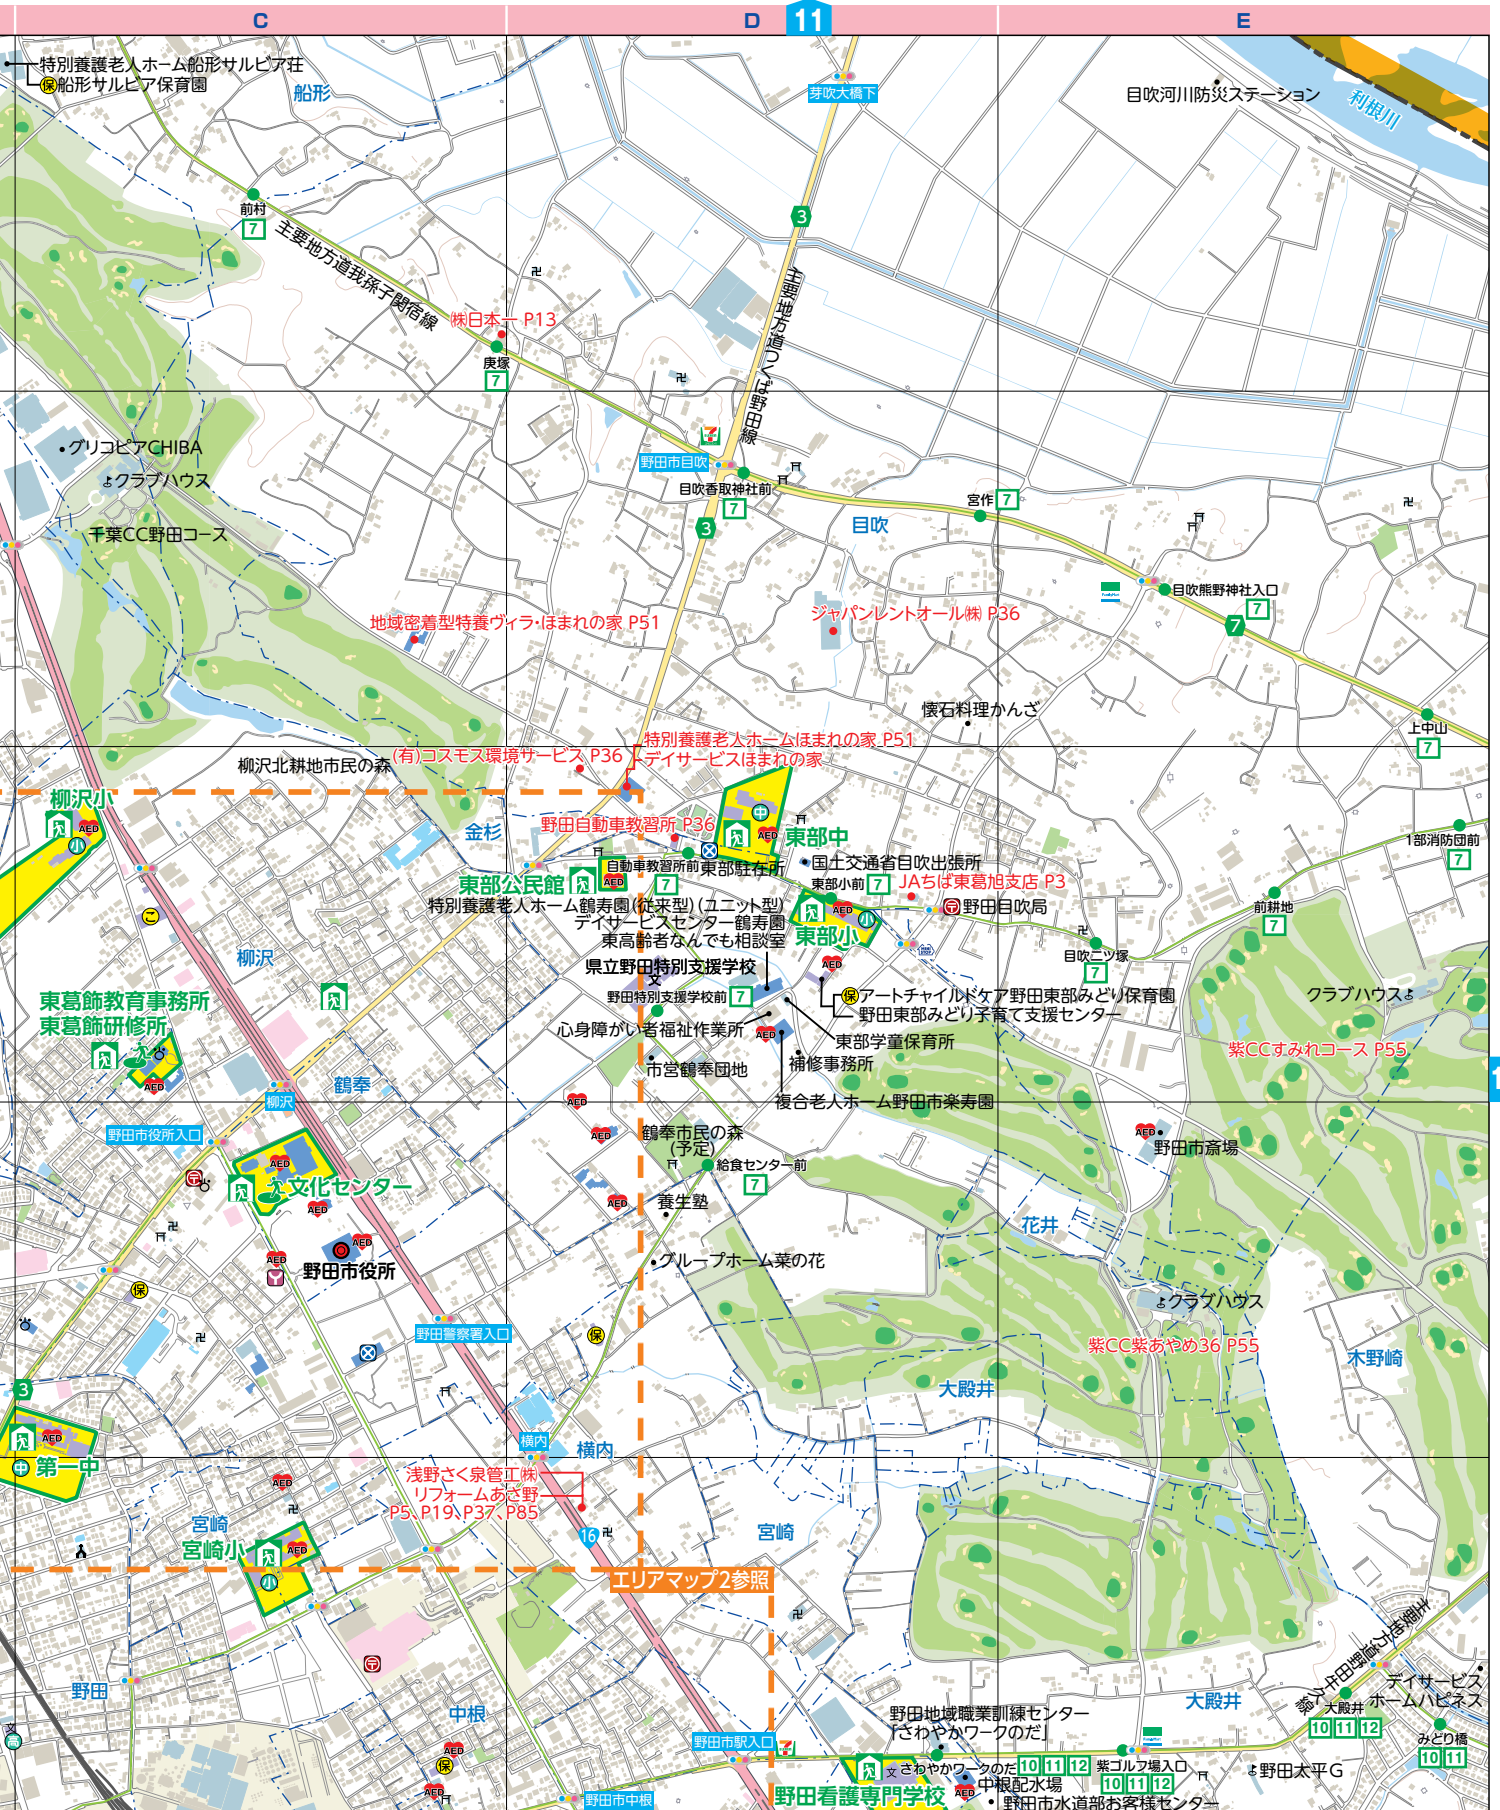

リフォームあさ野

いつもの住まいを、もっと大切なsumaiに

0120-69-4211

住まいを直す、住まいを変える、住まいを創る時、
まずはお電話ください。

Asano Green style Renovation
住まいと暮らしの提案
ショールーム

リフォームあさ野

野田市横内 42-11 国道16号沿い

マップ⑬

14

15

©2020 ZENRIN CO., LTD. All rights reserved.

くまバス

- バス停名
- 4 新北ルート
- 5 北ルート清水
- 6 北ルート堤台
- 7 中ルート
- 10 南ルート大殿井
- 11 南ルート(循環)
- 12 新南ルート