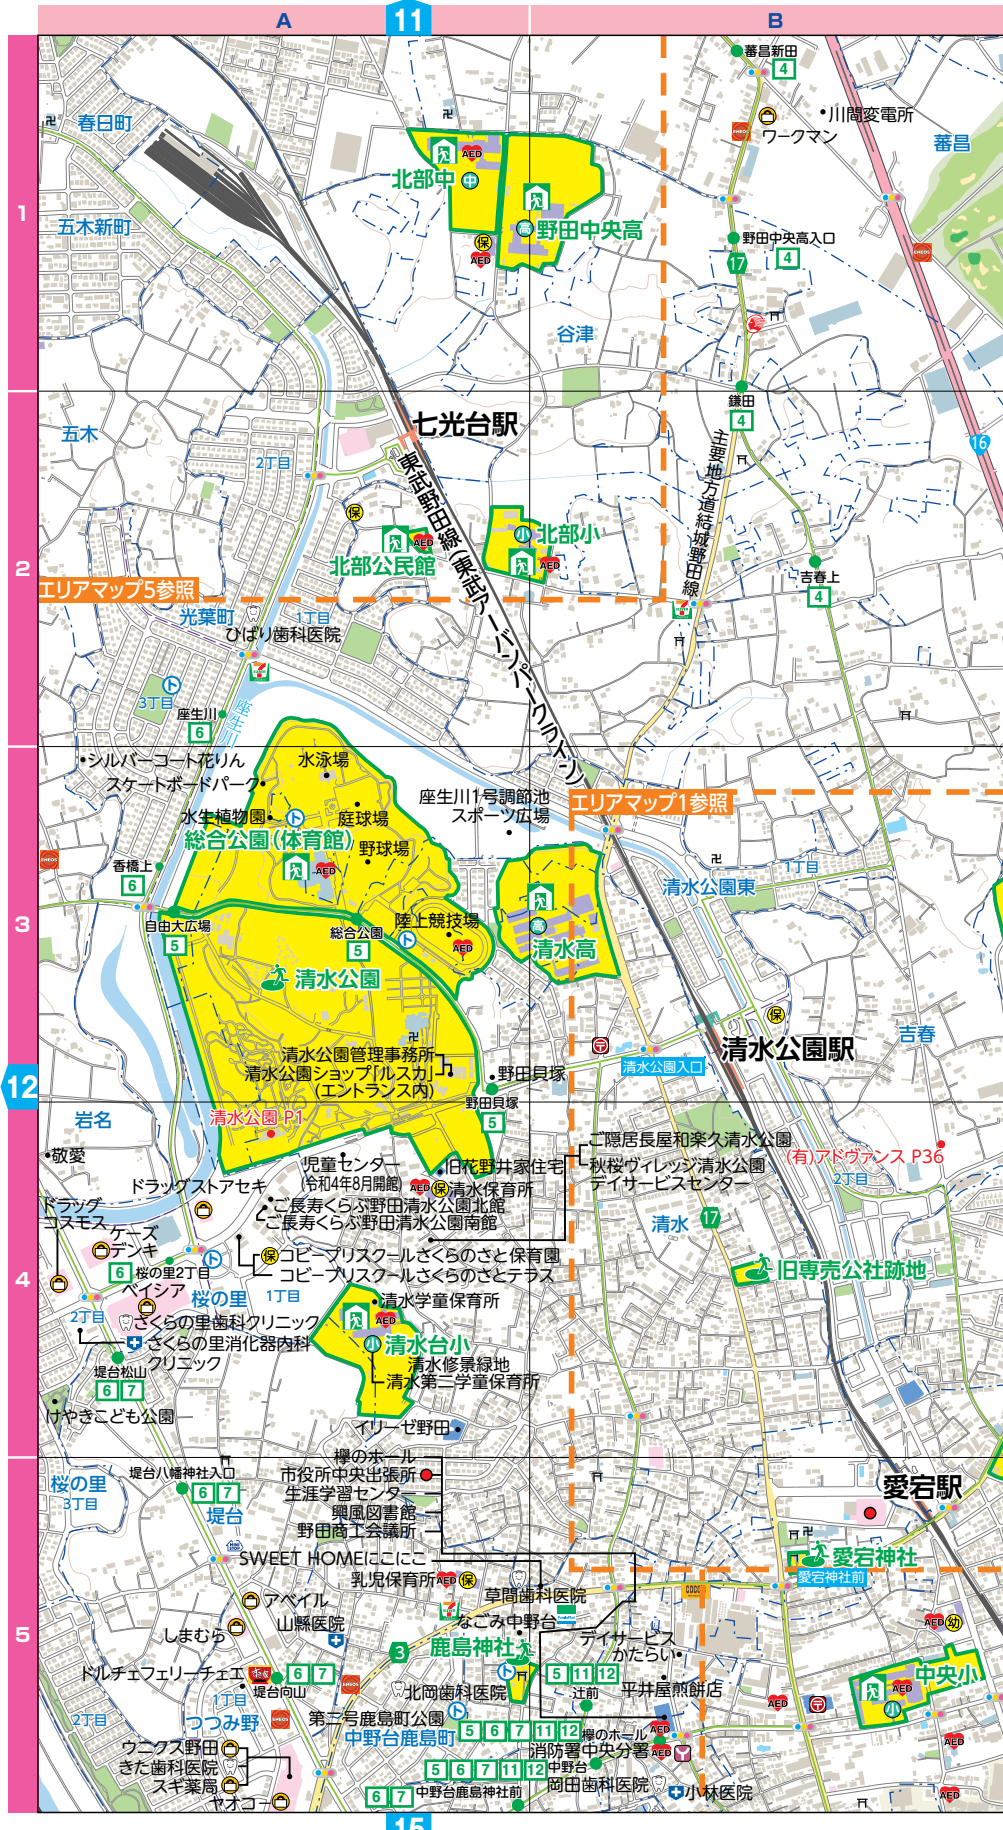

未来に繋がる仕事を

(有)コスモス環境サービス

弊社は一般廃棄物、産業廃棄物の収集運搬処理業務を通じて循環型社会環境の保全に努め、大切な資源を未来に繋げていきたいと考えてます。

- ■野田市目吹1529-1
- ■TEL:04-7121-0077
- ■FAX:04-7121-0686
- ■営業時間/8:30~17:30
- ■定休日/土曜、日曜
- ■URL:http://www.cosmos1992.co.jp/

Pあり

⑬

明日へ繋がる物流発送

Advance
有限会社アドヴァンス

~4t車から10t車まで、69台の配送車両を所有~
野田市を中心に、物流配送を行う運送会社です。
地域に根差した運送会社としてさまざまなニーズに対応致します。

- ■野田市吉春25-1
- ■TEL:04-7126-2003
- ■FAX:04-7126-2004
- ■URL:https://www.advance-ltd.net/
- ■E-mail:advance.77@key.ocn.ne.jp

Pあり

希望の場所へ
無料送迎

- ・ご自宅→教習所→アルバイト先
- ・駅→教習所→ご自宅 等々

※詳しくはお問い合わせください

0120-386-886

NODADRIVING SCHOOL

野田自動車教習所

＜全国イベント受付対応＞

ジャパンレントオール

多種多様なレンタルアイテム在庫！
オフィス関連備品レンタル開始します！

- ■野田市目吹1218
- ■営業時間/9:00~18:00
- ■フリー:0120-880-688
- ■FAX:04-7122-5611
- ■URL:http://japan-rent-all.com/
- ■定休日/日曜・祝日
- ■イベント・展示会・ワクチン接種会場 などの備品 多数取扱！
- ■スタッフ募集中 正社員・アルバイト まずはお電話ください！