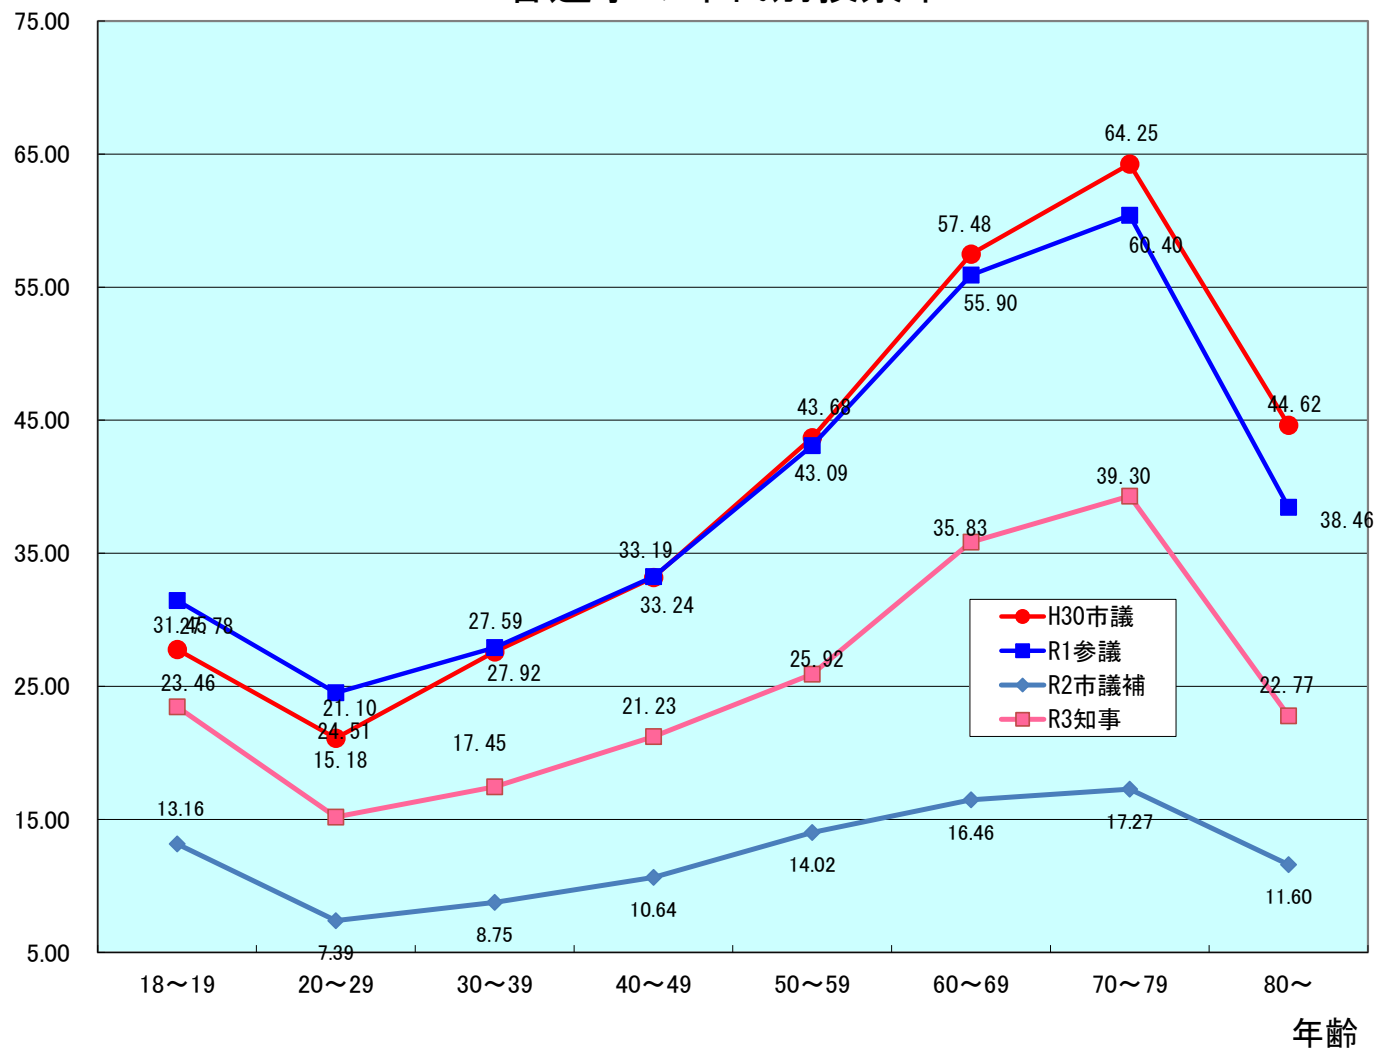

投票率

各選挙の年代別投票率

(単位:%)

年齢	H30市議	R1参議	R2市議補	R3知事
18~19	27.78	31.45	13.16	23.46
20~29	21.10	24.51	7.39	15.18
30~39	27.59	27.92	8.75	17.45
40~49	33.19	33.24	10.64	21.23
50~59	43.68	43.09	14.02	25.92
60~69	57.48	55.90	16.46	35.83
70~79	64.25	60.40	17.27	39.30
80~	44.62	38.46	11.60	22.77
全体	43.05	41.99	12.86	26.66

【参考】各選挙の投票率(全数) (単位%)

	H30市議	R1参議	R2市議補	R3知事
全数	43.05	41.99	12.86	26.66

※ 各選挙において、投票率が最も高い年代を太字及び斜体、投票率が最も低い年代を太字とした。