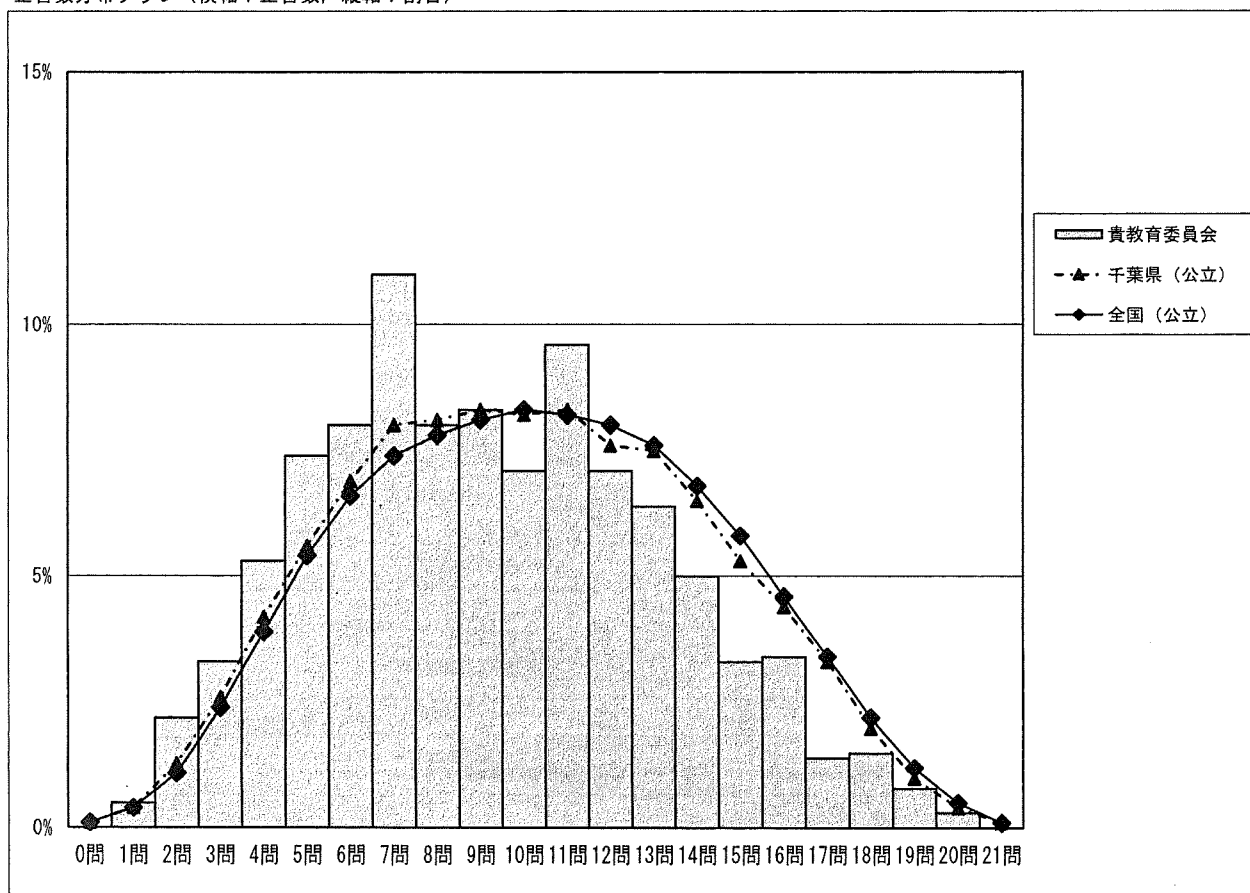

・以下の集計値／グラフは、4月19日に実施した調査の結果を、生徒を対象として集計した値である。

	生徒数	平均正答数	平均正答率 (%)	中央値	標準偏差
野田市教育委員会	1,182	9.3 / 21	44	9.0	4.0
千葉県 (公立)	44,411	10.2 / 21	48	10.0	4.1
全国 (公立)	892,585	10.4 / 21	49.3	10.0	4.1

正答数分布グラフ (横軸：正答数, 縦軸：割合)

正答数	正答数集計値			
	生徒数 貴教育 委員会	割合 (%)		
	貴教育 委員会	千葉県 (公立)	全国 (公立)	
21問	0	0.0	0.1	0.1
20問	3	0.3	0.4	0.5
19問	10	0.8	1.0	1.2
18問	18	1.5	2.0	2.2
17問	17	1.4	3.3	3.4
16問	40	3.4	4.4	4.6
15問	39	3.3	5.3	5.8
14問	59	5.0	6.5	6.8
13問	76	6.4	7.5	7.6
△ 12問	84	7.1	7.6	8.0
11問	114	9.6	8.3	8.2
◇ 10問	84	7.1	8.2	8.3
◇ 9問	98	8.3	8.3	8.1
8問	94	8.0	8.1	7.8
▽ 7問	130	11.0	8.0	7.4
▽ 6問	95	8.0	6.9	6.6
5問	87	7.4	5.6	5.4
4問	63	5.3	4.2	3.9
3問	39	3.3	2.6	2.4
2問	26	2.2	1.3	1.1
1問	6	0.5	0.4	0.4
0問	0	0.0	0.1	0.1

※今回の調査での四分位は以下の通りでした。

	貴教育 委員会	千葉県 (公立)	全国 (公立)
△ 第3四分位	12.0問	13.0問	13.0問
◇ 第2四分位	9.0問	10.0問	10.0問
▽ 第1四分位	6.0問	7.0問	7.0問