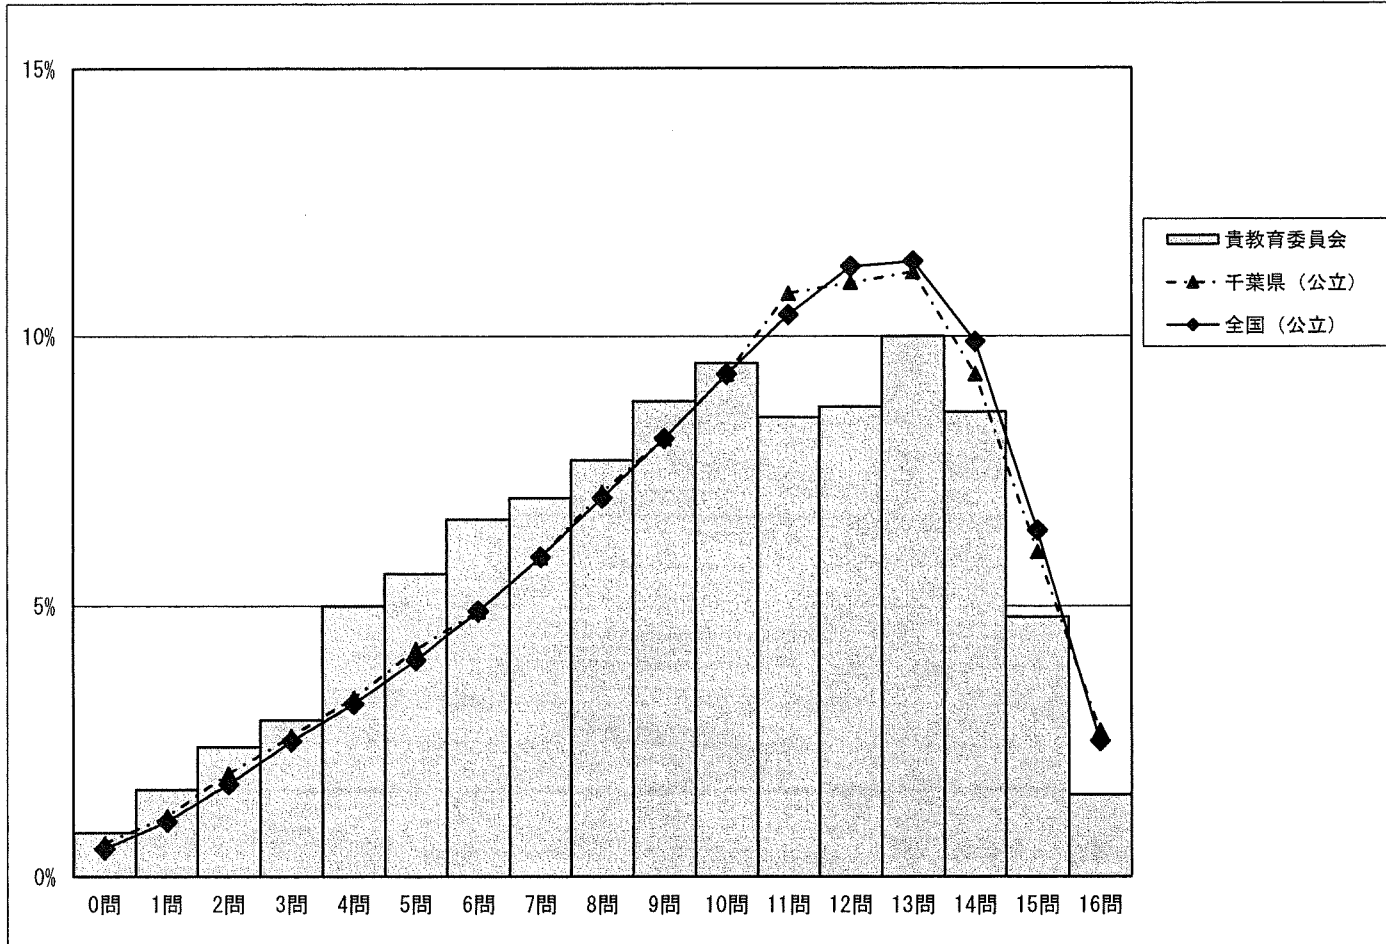

・以下の集計値／グラフは、4月19日に実施した調査の結果を、児童を対象として集計した値である。

	児童数	平均正答数	平均正答率 (%)	中央値	標準偏差
野田市教育委員会	1,215	9.3 / 16	58	10.0	3.8
千葉県 (公立)	48,437	10.0 / 16	63	11.0	3.7
全国 (公立)	965,431	10.1 / 16	63.2	11.0	3.6

正答数分布グラフ (横軸：正答数, 縦軸：割合)

正答数	正答数集計値			
	児童数	割合 (%)		
	貴教育委員会	貴教育委員会	千葉県 (公立)	全国 (公立)
16問	18	1.5	2.7	2.5
15問	58	4.8	6.0	6.4
14問	105	8.6	9.3	9.9
13問	121	10.0	11.2	11.4
12問	106	8.7	11.0	11.3
11問	103	8.5	10.8	10.4
10問	116	9.5	9.3	9.3
9問	107	8.8	8.1	8.1
8問	93	7.7	7.1	7.0
7問	85	7.0	5.9	5.9
6問	80	6.6	4.9	4.9
5問	68	5.6	4.2	4.0
4問	61	5.0	3.3	3.2
3問	35	2.9	2.6	2.5
2問	29	2.4	1.9	1.7
1問	20	1.6	1.1	1.0
0問	10	0.8	0.6	0.5

※今回の調査での四分位は以下の通りでした。

	貴教育委員会	千葉県 (公立)	全国 (公立)
△ 第3四分位	12.0問	13.0問	13.0問
◇ 第2四分位	10.0問	11.0問	11.0問
▽ 第1四分位	7.0問	8.0問	8.0問