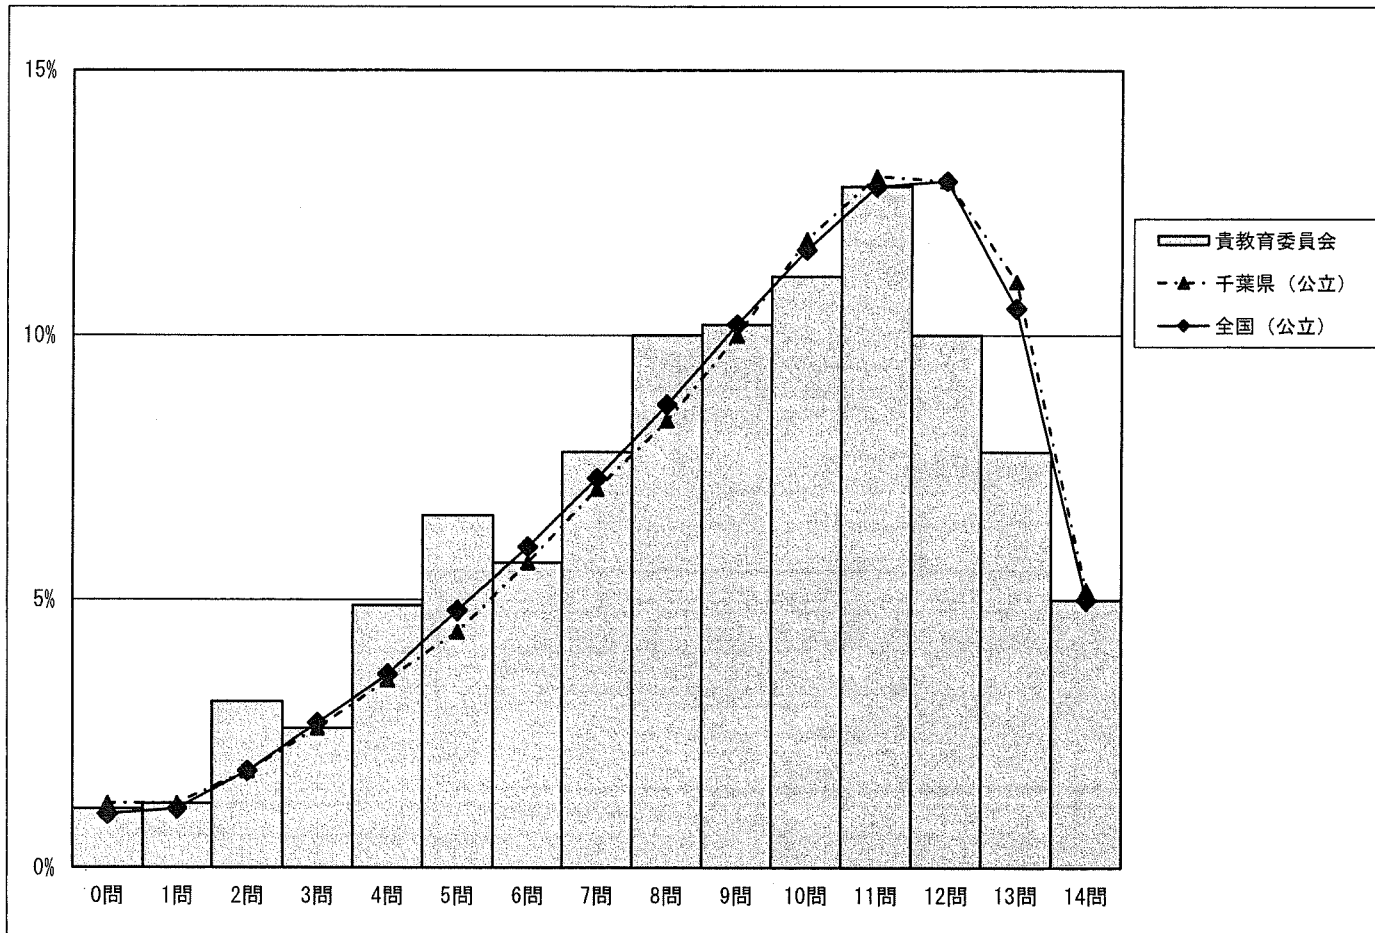

・以下の集計値／グラフは、4月19日に実施した調査の結果を、児童を対象として集計した値である。

	児童数	平均正答数	平均正答率 (%)	中央値	標準偏差
野田市教育委員会	1,215	8.7 / 14	62	9.0	3.4
千葉県 (公立)	48,451	9.2 / 14	66	10.0	3.3
全国 (公立)	965,308	9.2 / 14	65.6	10.0	3.3

正答数分布グラフ (横軸: 正答数, 縦軸: 割合)