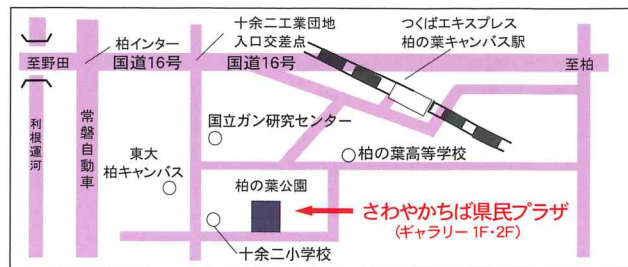

第45回記念 野田美術会展

野田美術会
Since
1977

'23 11月8日(水) → 11月19日(日)

午前9時 ▶ 午後9時(最終日は午後3時まで)

入場は閉館の30分前まで 休館日11月13日(月)

さわやかちば県民プラザ (ギャラリー1F・2F)

柏の葉公園 TEL 04-7140-8600

[洋画・日本画]

○ギャラリートーク 11月11日(土)午後2時~4時

会場: 県民プラザ 1F・2F 回廊ギャラリー

○クサカベによる講習会 11月18日(土)午後1時30分~3時

会場: 県民プラザ 3階 中研修室2

内容: 下地とマチエルについて

主催: 野田美術会

共催: 公益財団法人興風会 後援: 野田市教育委員会

野田健康スポーツ文化都市宣言記念 野田市文化祭参加

野田美術会ホームページ <http://noda-bijutukai.org>

野田美術会

【さわやかちば県民プラザ】〒277-0882 柏市柏の葉4-3-1 TEL04-7140-8600

● 柏の葉キャンパス駅(つくばエクスプレス)から西口 東武バス①番乗り場発

「流山おおたかの森駅東口」行き「県民プラザ」下車徒歩1分

「江戸川台駅東口」行き「東大西」下車徒歩5分

● 柏駅(JR・東武野田線)から西口 東武バス②番乗り場発

「県民プラザ」経由 国立がん研究センター」行き「県民プラザ」下車徒歩1分

● 江戸川台駅(東武野田線)から東口 東武バス②番乗り場発

「みどり台」経由 柏の葉キャンパス駅西口」行き「東大西」下車徒歩5分

「国立がん研究センター」経由 柏の葉キャンパス駅西口」行き「東大西」又は「駒木台北」徒歩5分

野田美術会事務局

〒278-0022 野田市山崎 1509-16 土佐マサ子 TEL04-7124-9429