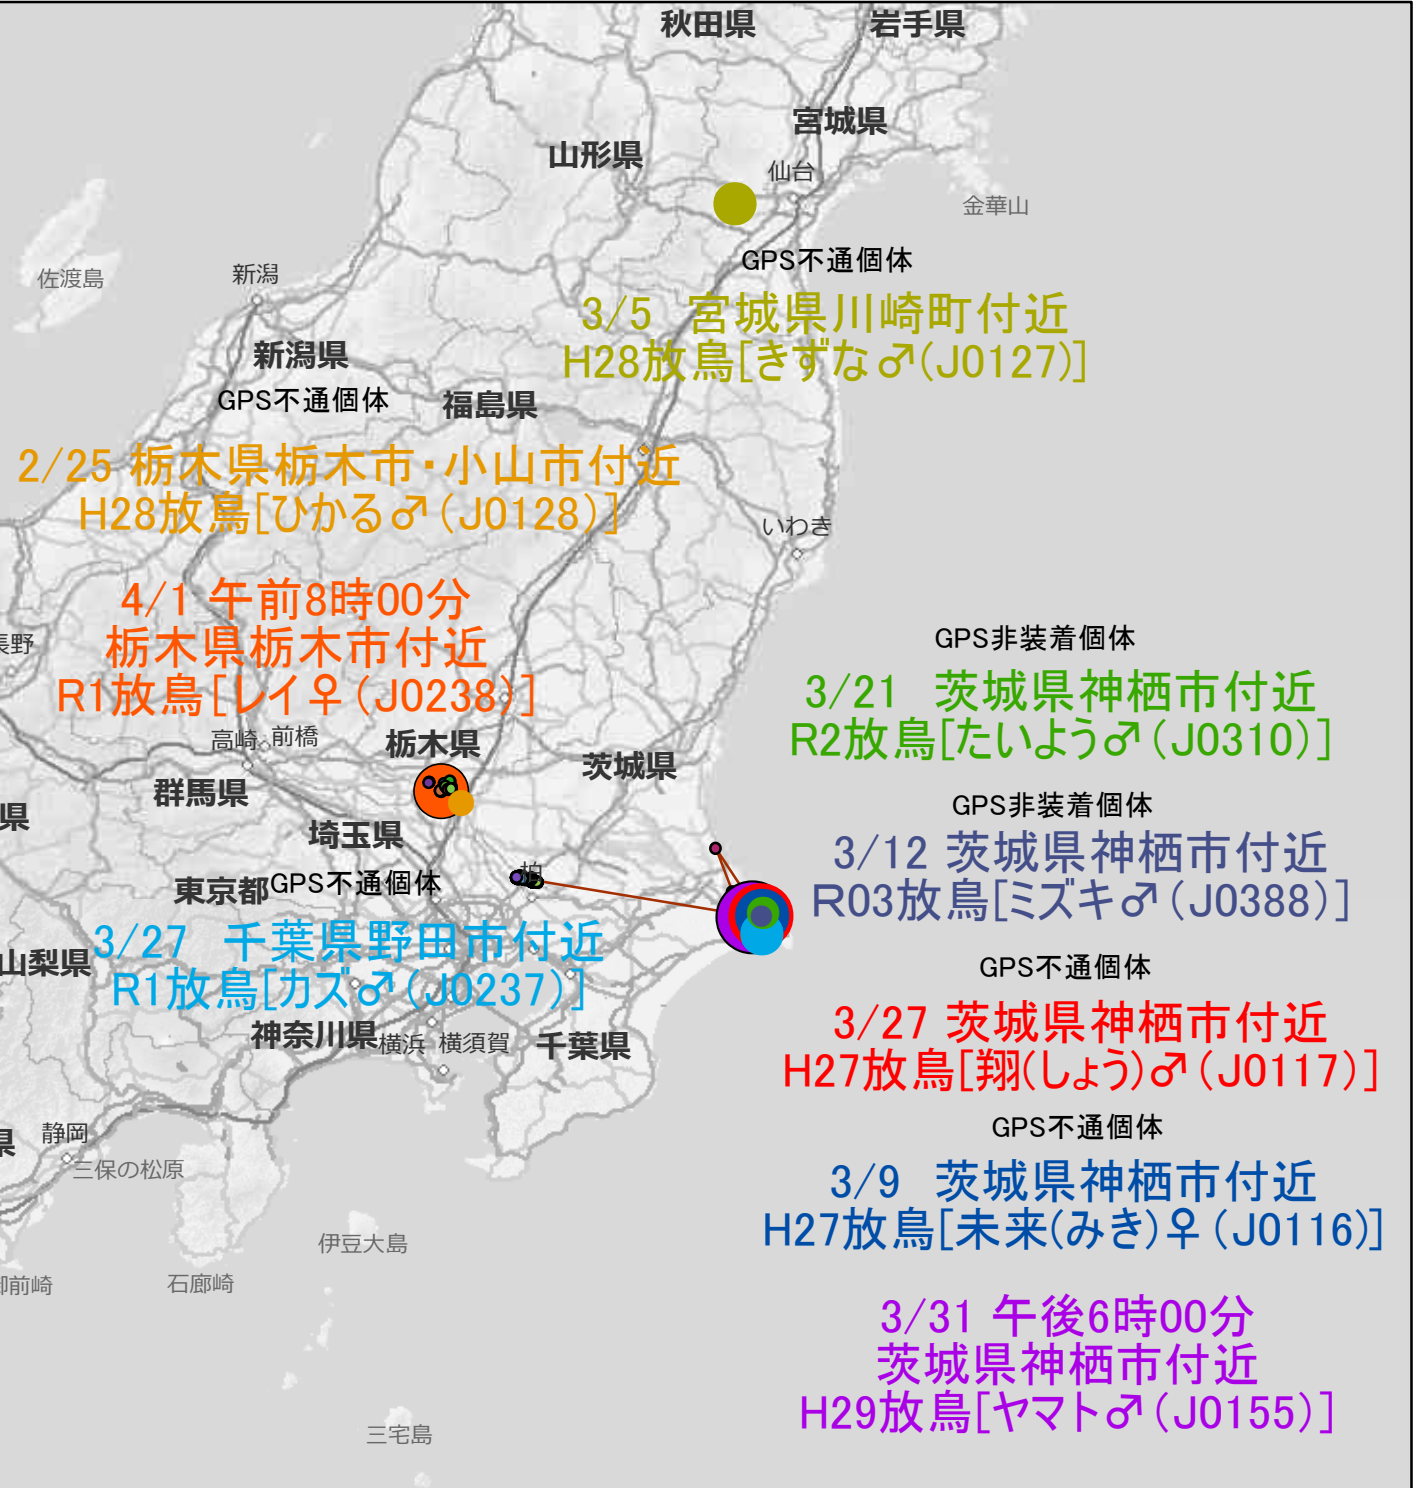

4/1 午前8時00分
 広島県大崎上島町付近
 R03放鳥[リン♀(J0387)]

GPS不通個体
 3/5 宮城県川崎町付近
 H28放鳥[きずな♂(J0127)]

2/25 栃木県栃木市・小山市付近
 H28放鳥[ひかる♂(J0128)]

4/1 午前8時00分
 栃木県栃木市付近
 R1放鳥[レイ♀(J0238)]

GPS非装着個体
 3/21 茨城県神栖市付近
 R2放鳥[たいよう♂(J0310)]

GPS非装着個体
 3/12 茨城県神栖市付近
 R03放鳥[ミズキ♂(J0388)]

3/27 千葉県野田市付近
 R1放鳥[カズ♂(J0237)]

GPS不通個体
 3/27 茨城県神栖市付近
 H27放鳥[翔(しょう)♂(J0117)]

GPS不通個体
 3/9 茨城県神栖市付近
 H27放鳥[未来(みき)♀(J0116)]

3/31 午後6時00分
 茨城県神栖市付近
 H29放鳥[ヤマト♂(J0155)]