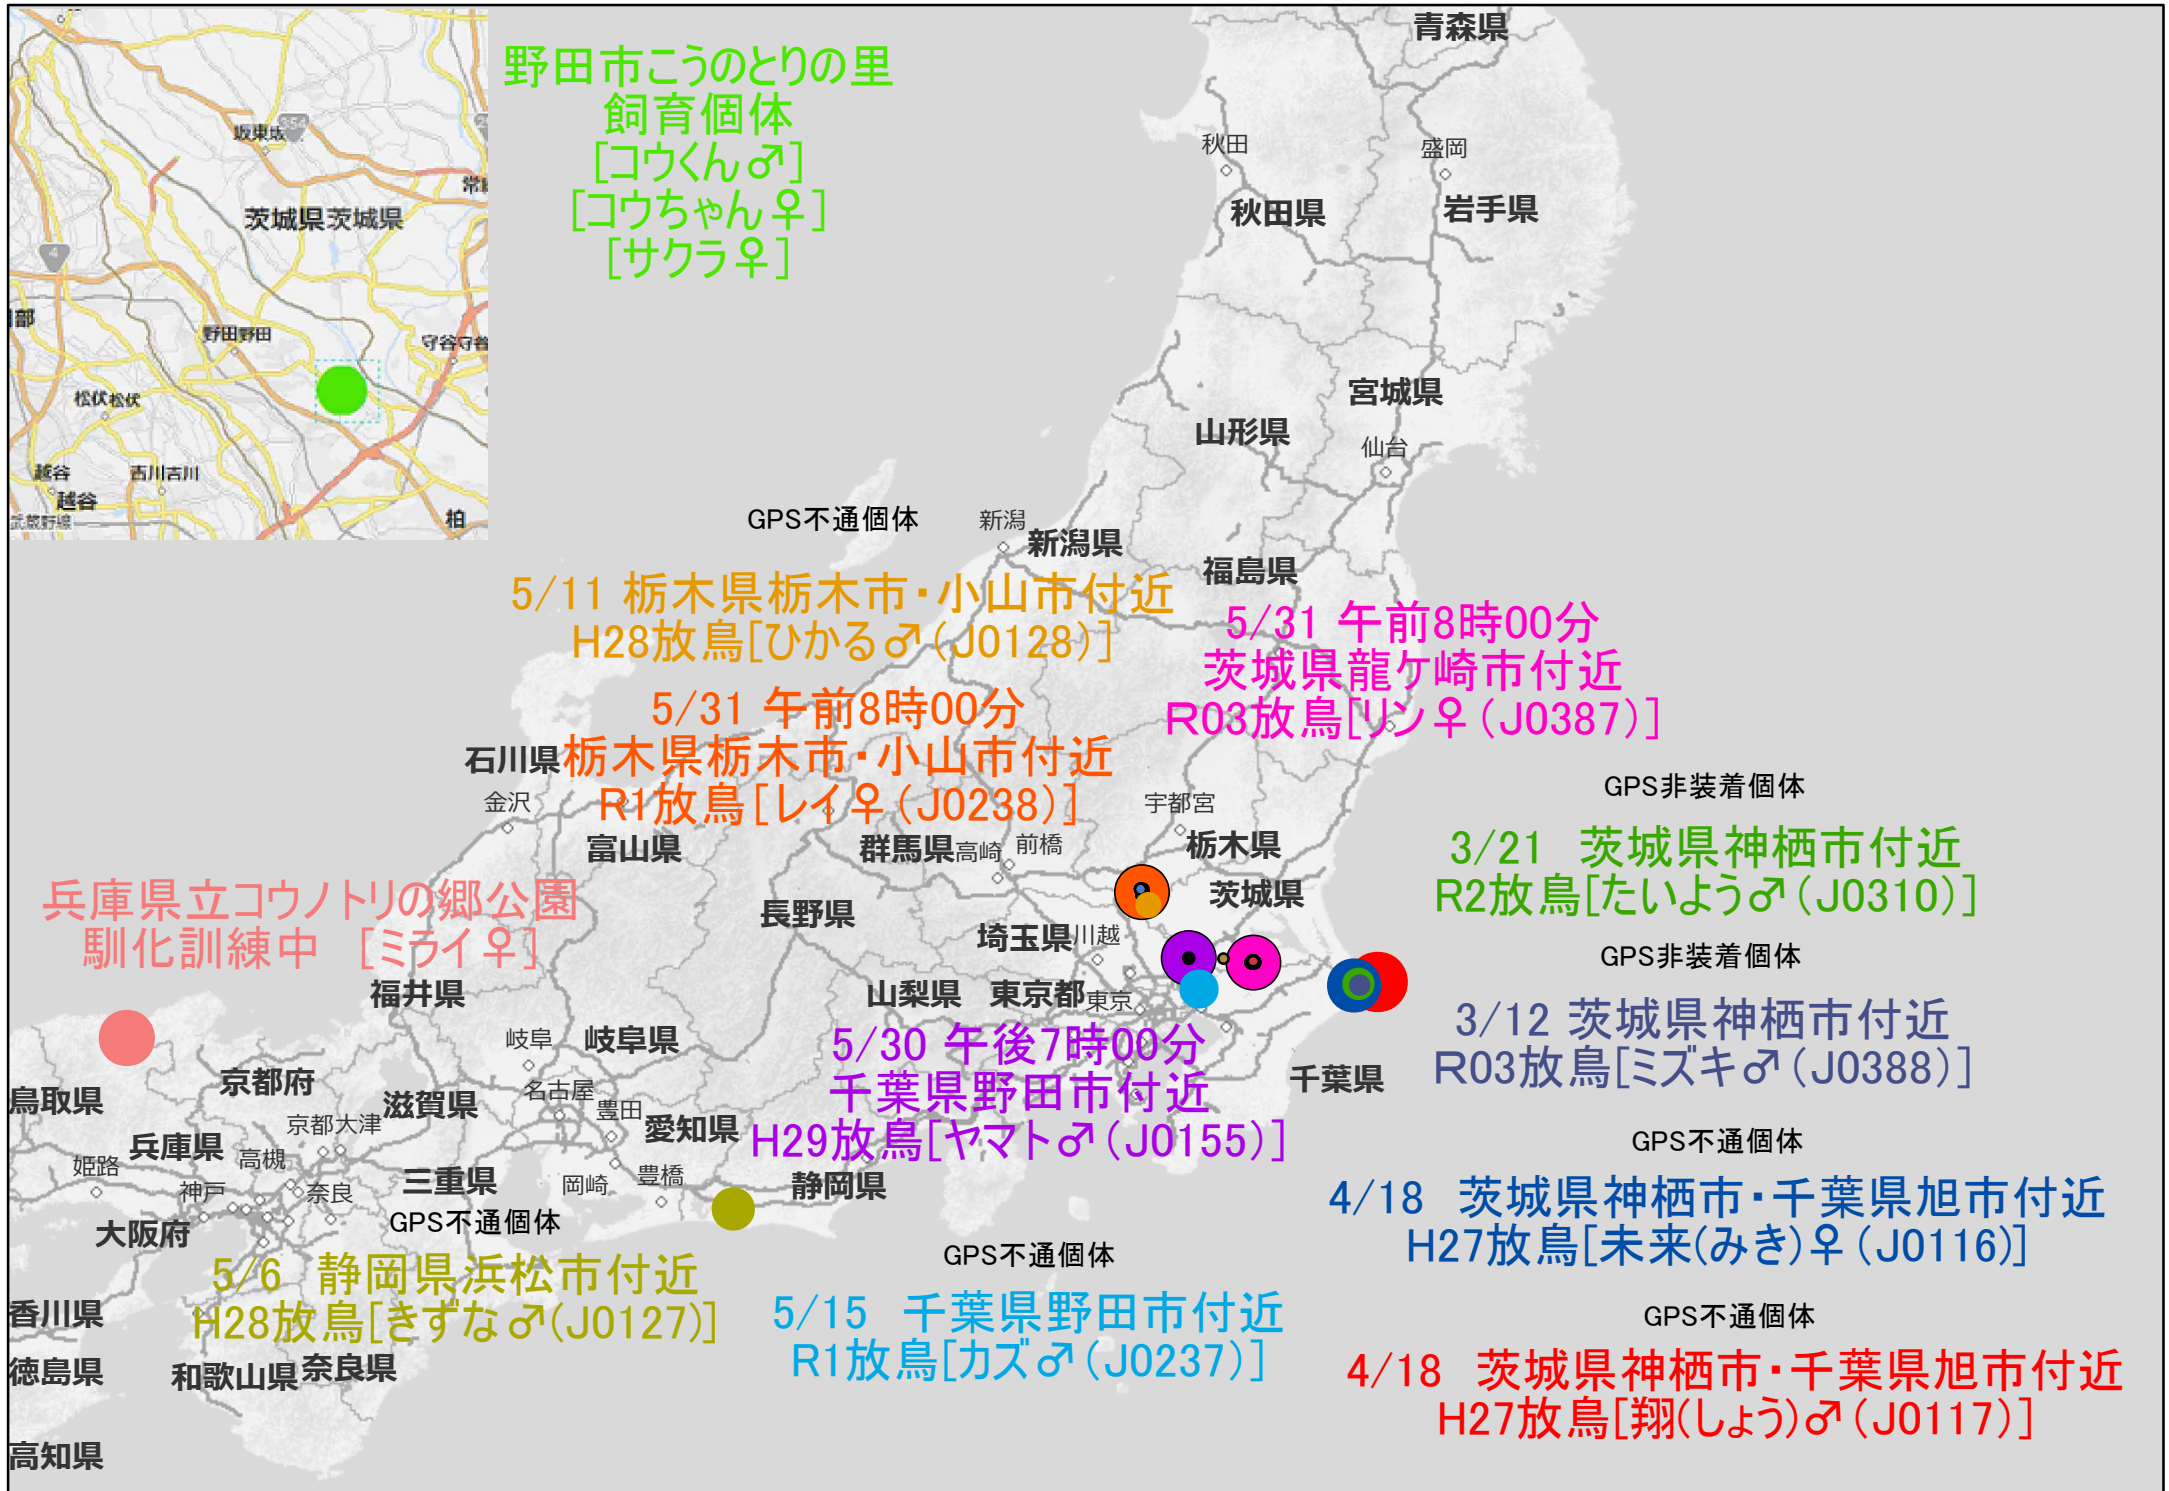

野田市こうのとりの里
飼育個体
[コウくん♂]
[コウちゃん♀]
[サクラ♀]

GPS不通個体

5/11 栃木県栃木市・小山市付近
H28放鳥[ひかる♂(J0128)]

5/31 午前8時00分
茨城県龍ヶ崎市付近
R03放鳥[リン♀(J0387)]

5/31 午前8時00分
栃木県栃木市・小山市付近
R1放鳥[レイ♀(J0238)]

GPS非装着個体

3/21 茨城県神栖市付近
R2放鳥[たいよう♂(J0310)]

兵庫県立コウノトリの郷公園
馴化訓練中 [ミライ♀]

GPS非装着個体

3/12 茨城県神栖市付近
R03放鳥[ミズキ♂(J0388)]

5/30 午後7時00分
千葉県野田市付近
H29放鳥[ヤマト♂(J0155)]

GPS不通個体

4/18 茨城県神栖市・千葉県旭市付近
H27放鳥[未来(みき)♀(J0116)]

GPS不通個体

5/6 静岡県浜松市付近
H28放鳥[きずな♂(J0127)]

GPS不通個体

5/15 千葉県野田市付近
R1放鳥[カズ♂(J0237)]

4/18 茨城県神栖市・千葉県旭市付近
H27放鳥[翔(しょう)♂(J0117)]

高知県