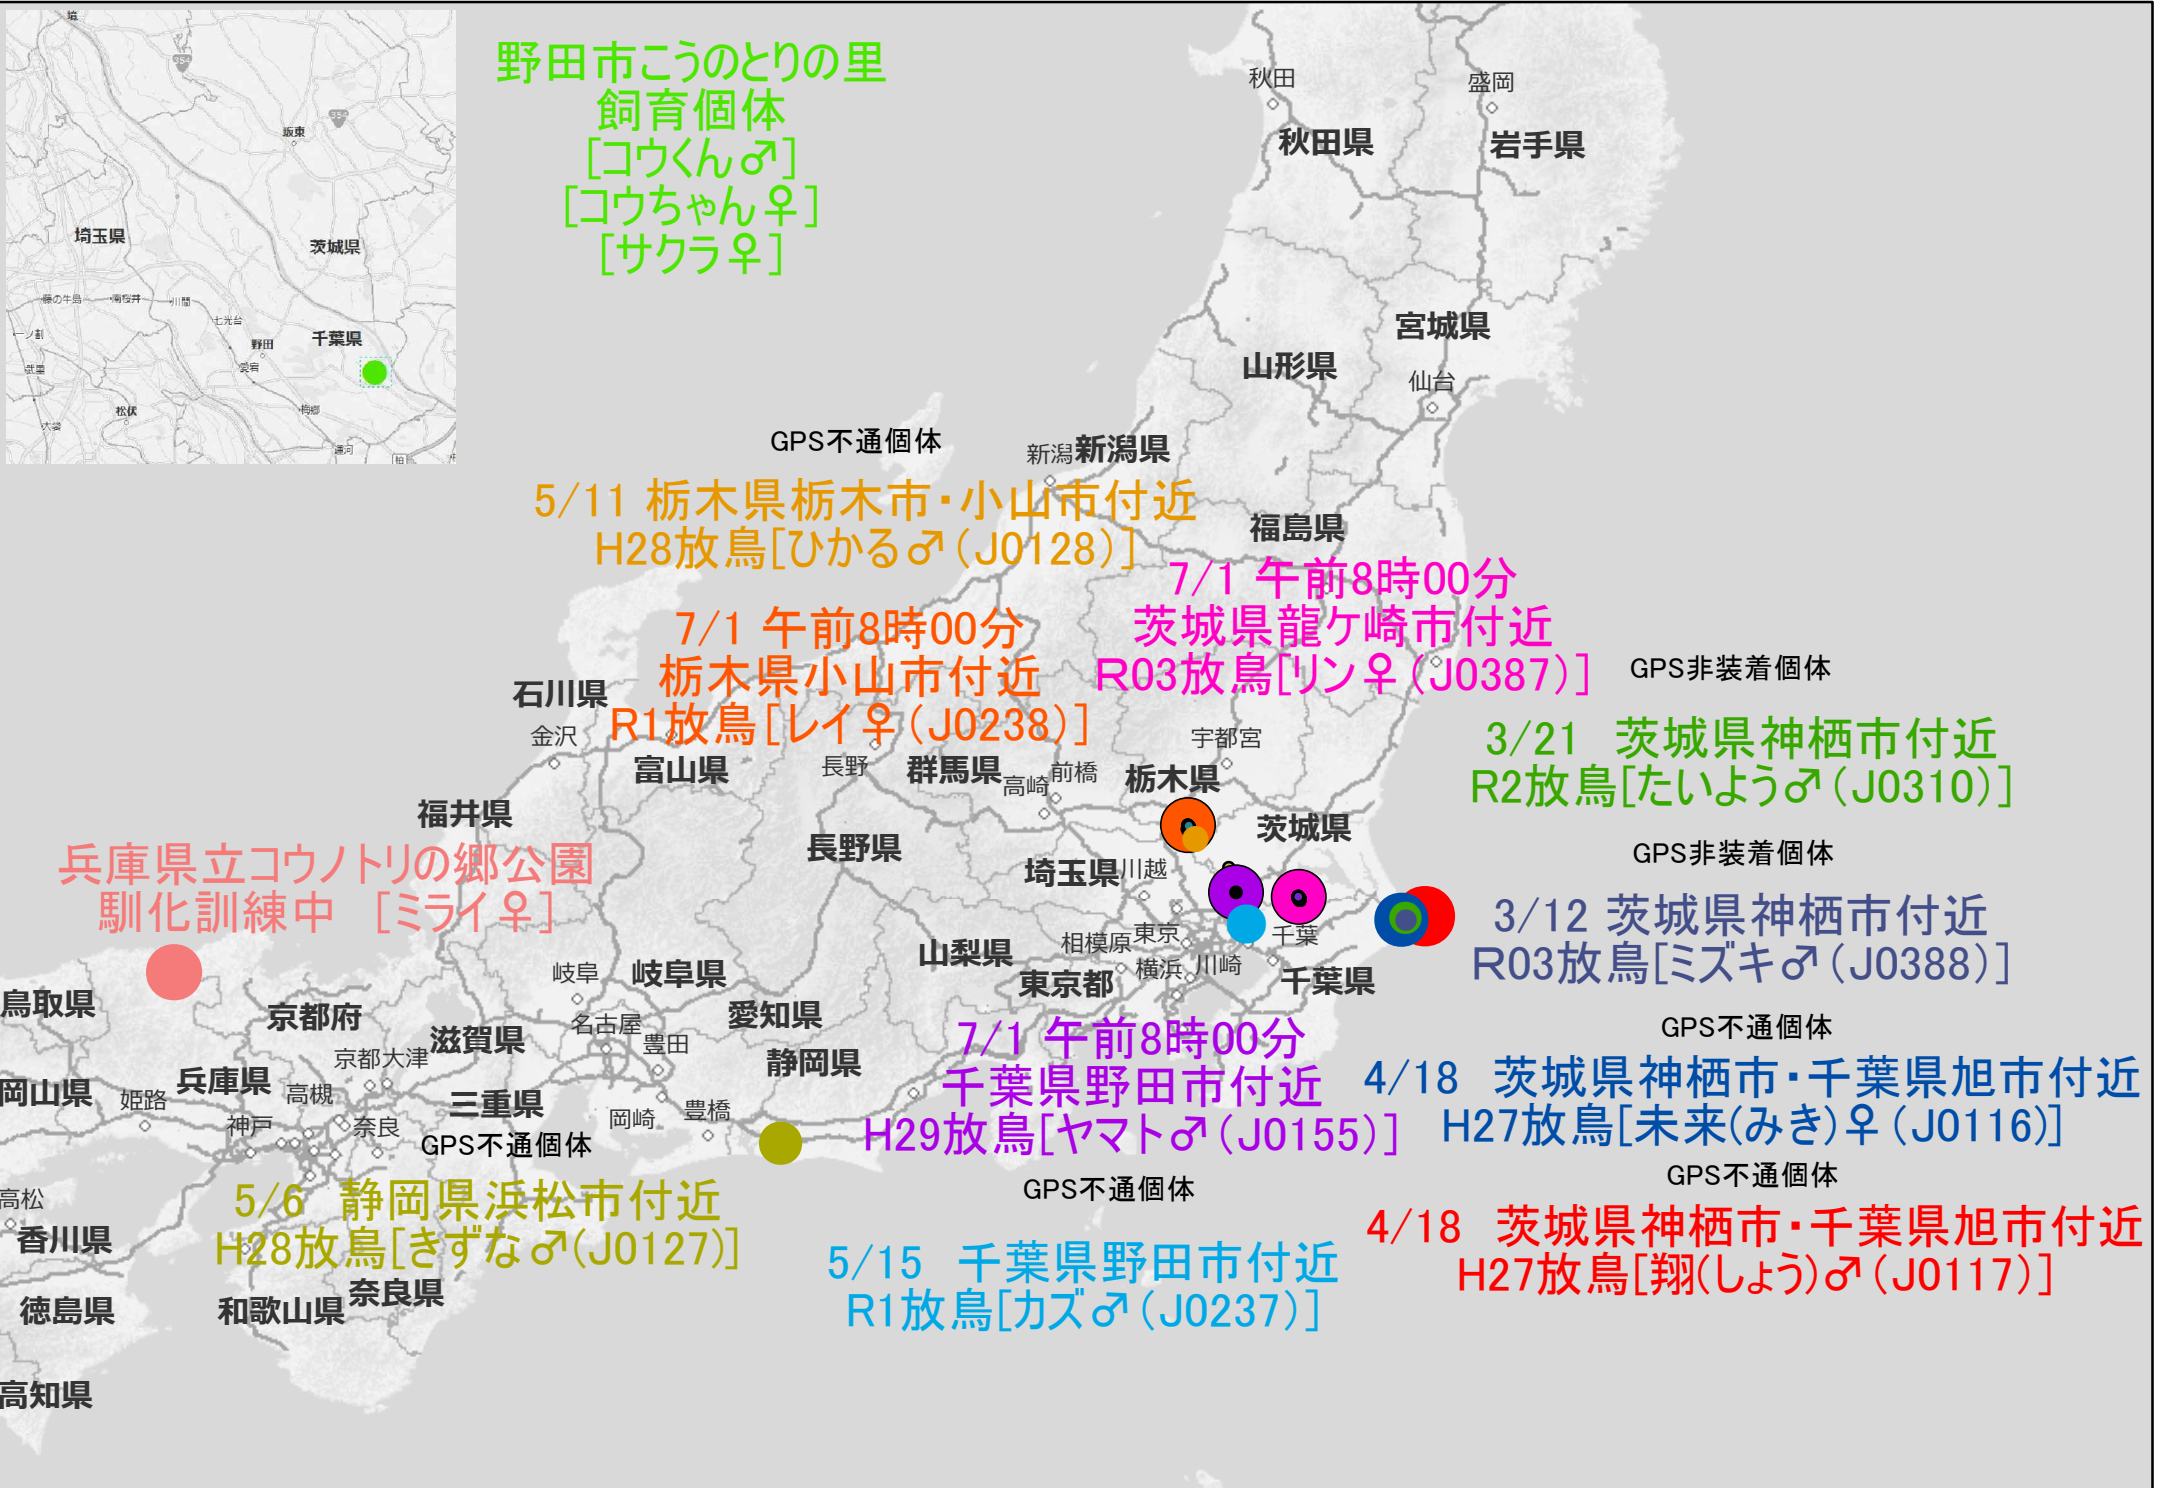

野田市こうのとりの里
飼育個体
[コウくん♂]
[コウちゃん♀]
[サクラ♀]

GPS不通個体

5/11 栃木県栃木市・小山市付近
H28放鳥[ひかる♂(J0128)]

7/1 午前8時00分
茨城県龍ヶ崎市付近
R03放鳥[リン♀(J0387)]

GPS非装着個体

7/1 午前8時00分
栃木県小山市付近
R1放鳥[レイ♀(J0238)]

3/21 茨城県神栖市付近
R2放鳥[たいよう♂(J0310)]

GPS非装着個体

兵庫県立コウノトリの郷公園
馴化訓練中 [ミライ♀]

3/12 茨城県神栖市付近
R03放鳥[ミズキ♂(J0388)]

GPS不通個体

7/1 午前8時00分
千葉県野田市付近
H29放鳥[ヤマト♂(J0155)]

4/18 茨城県神栖市・千葉県旭市付近
H27放鳥[未来(みき)♀(J0116)]

GPS不通個体

5/6 静岡県浜松市付近
H28放鳥[きずな♂(J0127)]

5/15 千葉県野田市付近
R1放鳥[カズ♂(J0237)]

4/18 茨城県神栖市・千葉県旭市付近
H27放鳥[翔(しょう)♂(J0117)]

GPS不通個体