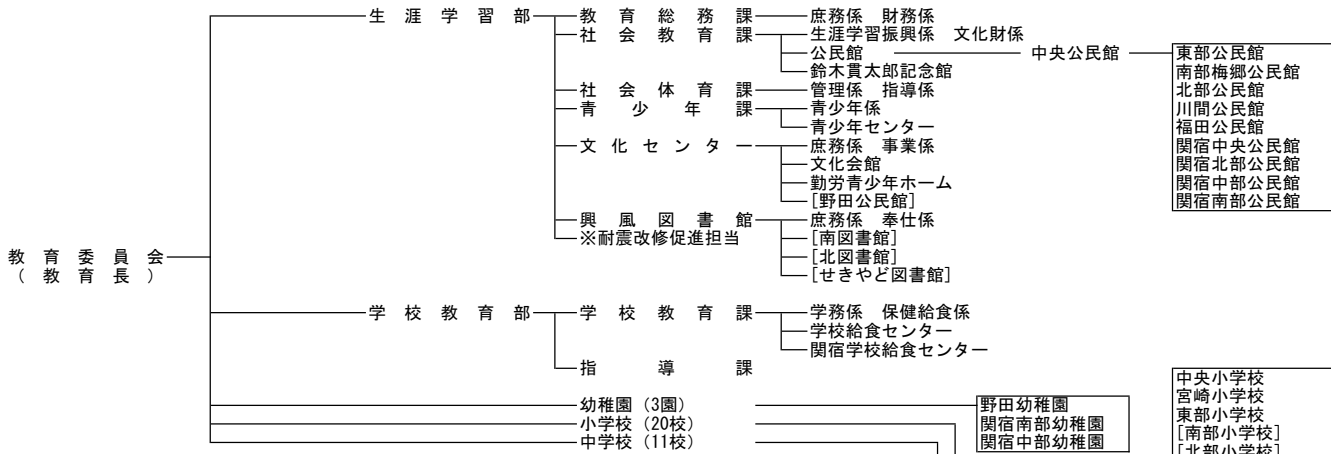

野田市行政組織図

(平成23年4月1日現在)

議会事務局 庶務係 議事調査係

選挙管理委員会事務局 庶務係 選挙係

監査委員事務局

農業委員会事務局 農地係 農政係

水道 (水道事業管理者) 業務課 庶務係 財務係 業務係 会計係
工務課 工務係 給水係 浄水係

注: ※印は特命担当職
[]書きは同種施設のうち、指定管理者若しくは業務委託等の施設。