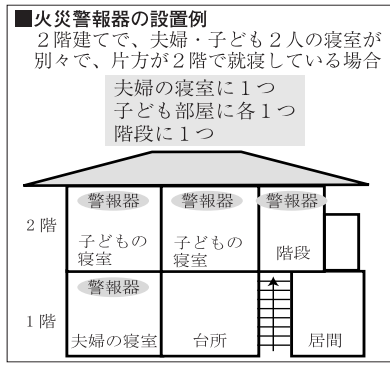

「放火」と「たばこ」が約4割

「放火」は整理整頓で予防

3月1日(日)から7日(金)まで、春の全国火災予防運動を実施します。

この時期は、空気が乾燥する一方、火を使用することが多いので、火の取り扱いには十分注意してください。

市の平成19年中の火災発生件数は63件で、前年に比べ8件減少しました。原因の第1位は、「放火・放火の疑い」の15件で、次に「たばこ」が11件と続き、両者で全体の約40パーセントを占めています。

◆地域ぐるみで放火を予防

放火の予防の基本は、「放火されない、放火させない、放火されても被害を大きくさせない」ことで、家の周りの整理整頓が大切です。個人はもとより、近所で声をかけ

を行い、地域ぐるみで放火されにくい環境を作ることも重要です。◆**寝たばこや投げ捨ては厳禁**

寝たばこや、たばこの投げ捨ては、絶対にやめてください。

火のついたたばこの先端は、木炭が赤く燃えている温度と同じで、燃えやすいものに触れると、すぐに出火してしまいます。

喫煙時には、水を入れた灰皿を

用意するなど、確実に消す準備をしてください。

◆火災警報器の設置を義務化

住宅火災での犠牲者の多くは、就寝中や高齢のための「逃げ遅れ」によるものですが、火災警報器などで、早めに火災の発生を知ることができれば防ぐことができます。

逃げ遅れの被害を最小限にしようと、消防法が改正され、20年6月1日までに、すべての住宅に「住宅用火災警報器」を設置することが義務付けられました。

◆警報器は寝室・階段などに

決められた火災警報器などの設置場所は、住宅の寝室部分と、避難経路です。

2階建ての住宅で、2階に寝室

がある場合は、寝室と階段の上部に設置が必要です。

なお、台所などの火気を使用する部屋に義務はありませんが、設置することでより安全性が高まります。

住宅用火災警報器は、消防設備業者やホームセンター、家電販売店などで販売されています。

また、設置には、配線工事が必要な場合がありますので、必ず消防設備士や電気工事士などの専門家に相談してください。

◆悪質訪問販売に注意を

消防署員と偽ったり、「今すぐに設置しないと違反になる」などと言って、火災警報器の設置を迫る業者がいますので、十分注意してください。

また、消防署などの公的機関が、住宅用火災警報器や消火器などの販売をすることはありません。

◎**ジャスコストアで防火キャンペーン**
2月16日(日)13時30分からジャスコストアで、音楽隊の演奏や消防グッズの無料配布を行う街頭防火キャンペーンを開催します。

また、3月1日(日)7時には、火災予防のPRとしてサイレンを鳴らしますので、火災と間違えないようにしてください。

【問合せ】消防本部予防課 ☎712410114

「野菜づくり」を農家がサポート

市では、農家の担い手不足から耕作が行われない農地を有効活用していただくようと、市民農園制度を進めています。

農家の指導で、野菜や草花の栽培を行うことができますので、初めての方でも安心して農作物の栽培に取り組みます。今回申し込みと、3月中旬から利用できますので、順調に生育すると5、6月に収穫が楽しめます。

今回、新たに1か所が開設し、開設済みの6か所とともに利用者を集めています。いずれも、市内在住の方を対象に、1世帯2区画まで(1区画は30平方メートル)の利用ができます。

【申込方法】2月29日(金)必着で往復はがきに郵便番号、住所、氏名、電話番号を記入してください。