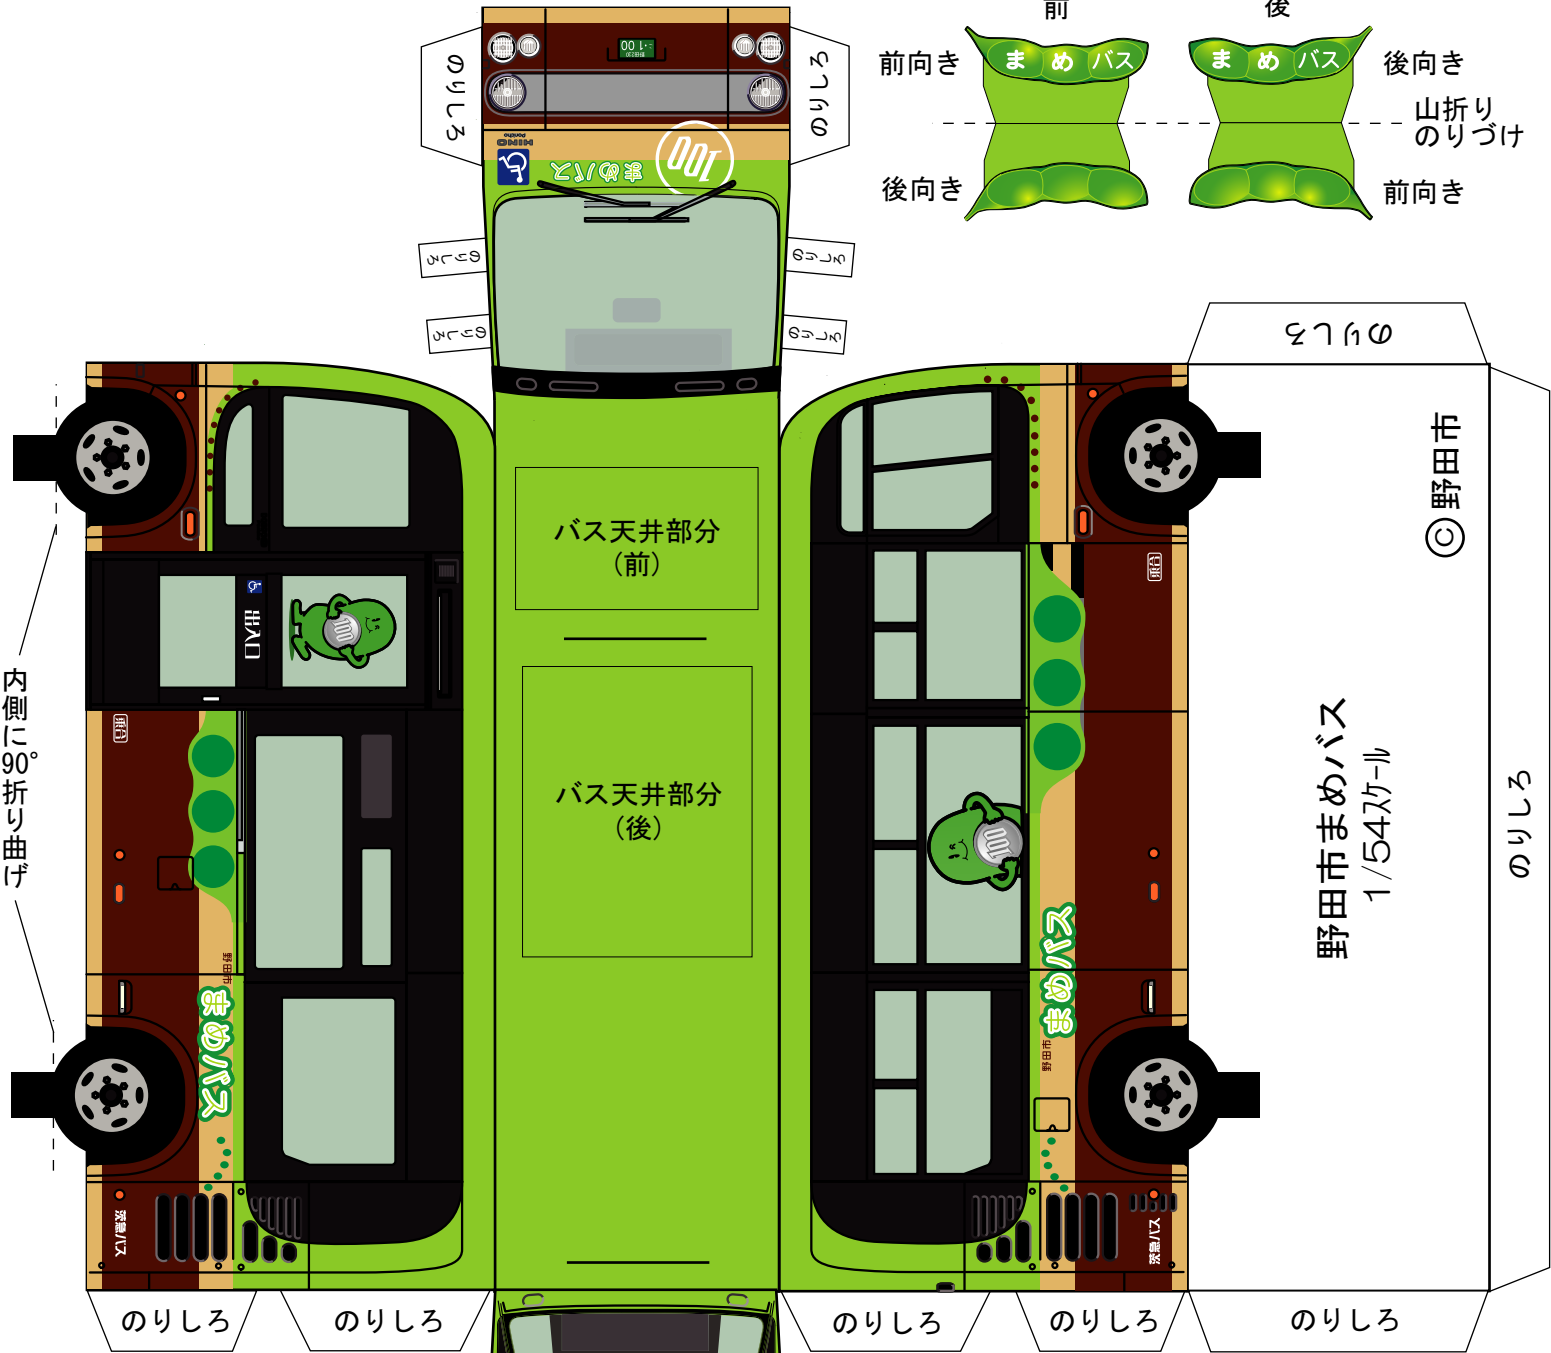

①バス本体

②えだまめオブジェ

内側に90°折り曲げ

©野田市

野田市まめバス

1/54ケール

のりしろ

③バス天井部分(前)

③バス天井部分(後)