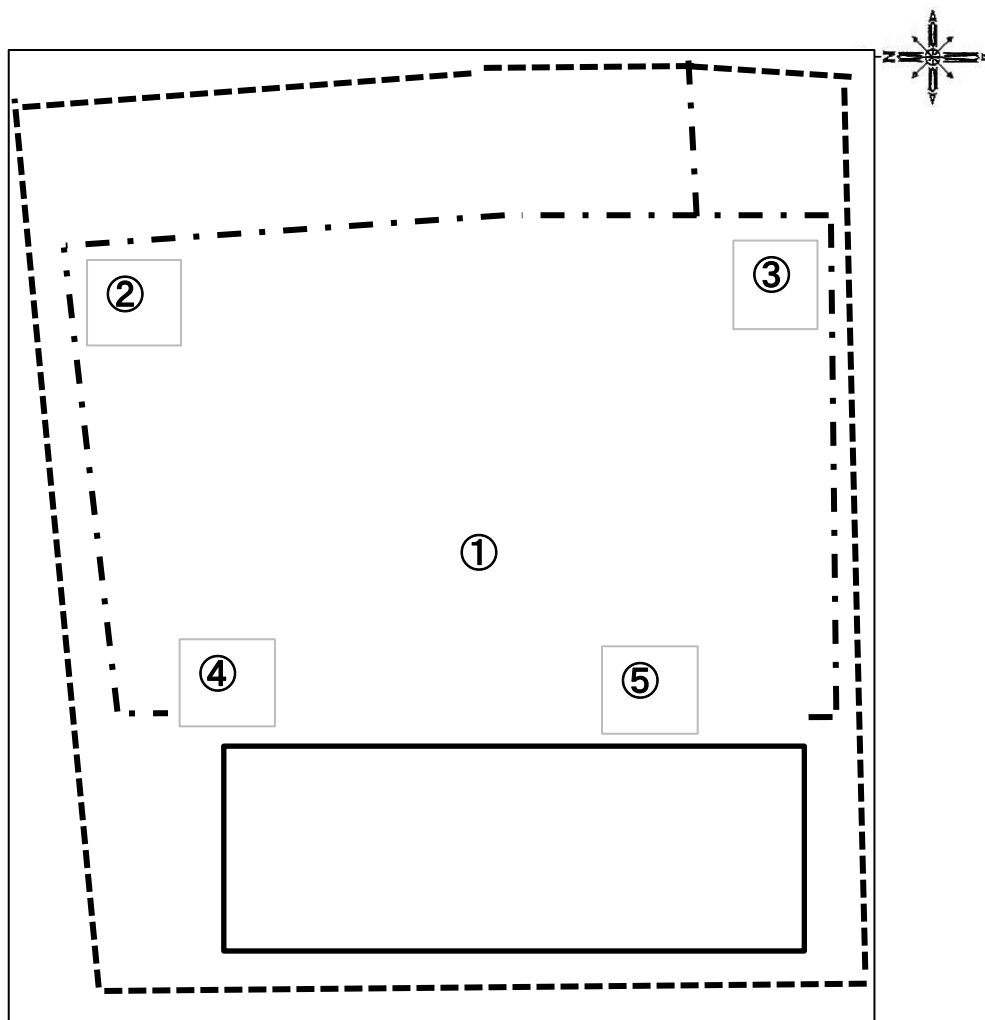

# 公共施設等の放射線量測定地図(アスク古布内保育園)

(単位: マイクロシーベルト毎時)

測定日	平成28年10月19日(水)			
天候	晴れ			
時間	14:30			
測点	地面の形状	測定の高さ/測定値		
		100cm	50cm	5cm
①	土	0.02	0.03	0.02
②	土	0.03	0.04	0.03
③	土	0.05	0.05	0.04
④	土	0.03	0.04	0.03
⑤	土	0.02	0.03	0.02