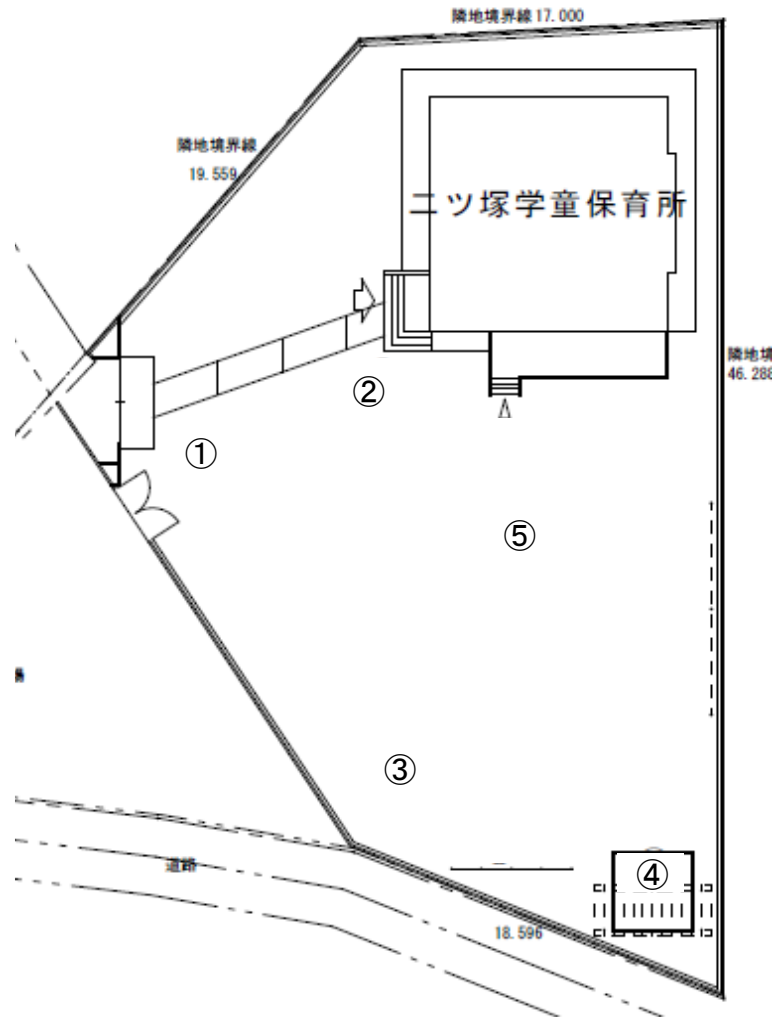

## 公共施設等の放射線量測定地図（ニッ塚学童保育所）

(単位: マイクロシーベルト毎時)

測定日	令和01年10月31日(木)			
天候	くもり			
時間	10時55分～11時10分			
測点	地面の形状	測定高さ/測定値		
		100cm	50cm	5cm
①	土	0.06	0.06	0.04
②	土	0.05	0.07	0.05
③	土	0.05	0.05	0.06
④	砂	0.05	0.05	0.06
⑤	土	0.05	0.06	0.05