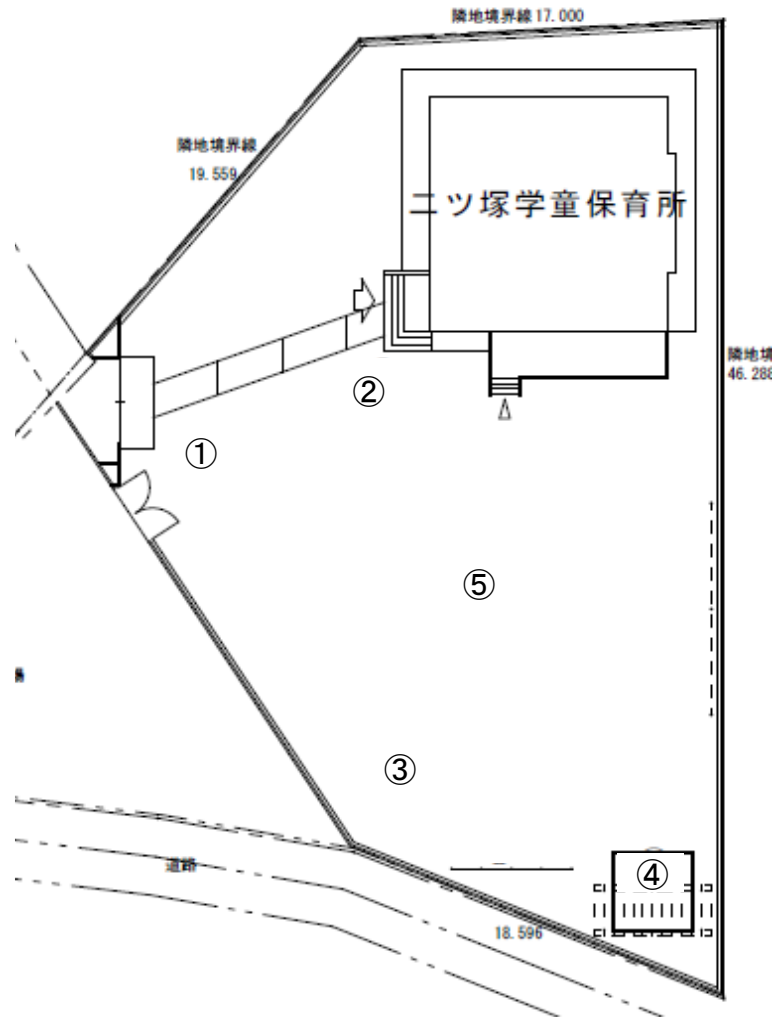

公共施設等の放射線量測定地図（ニッ塚学童保育所）

(単位: マイクロシーベルト毎時)

測定日	令和01年12月19日(木)			
天候	晴れ			
時間	10時15分～10時28分			
測点	地面の形状	測定高さ/測定値		
		100cm	50cm	5cm
①	土	0.05	0.04	0.06
②	土	0.05	0.06	0.06
③	土	0.05	0.07	0.06
④	砂	0.06	0.04	0.05
⑤	土	0.06	0.05	0.05