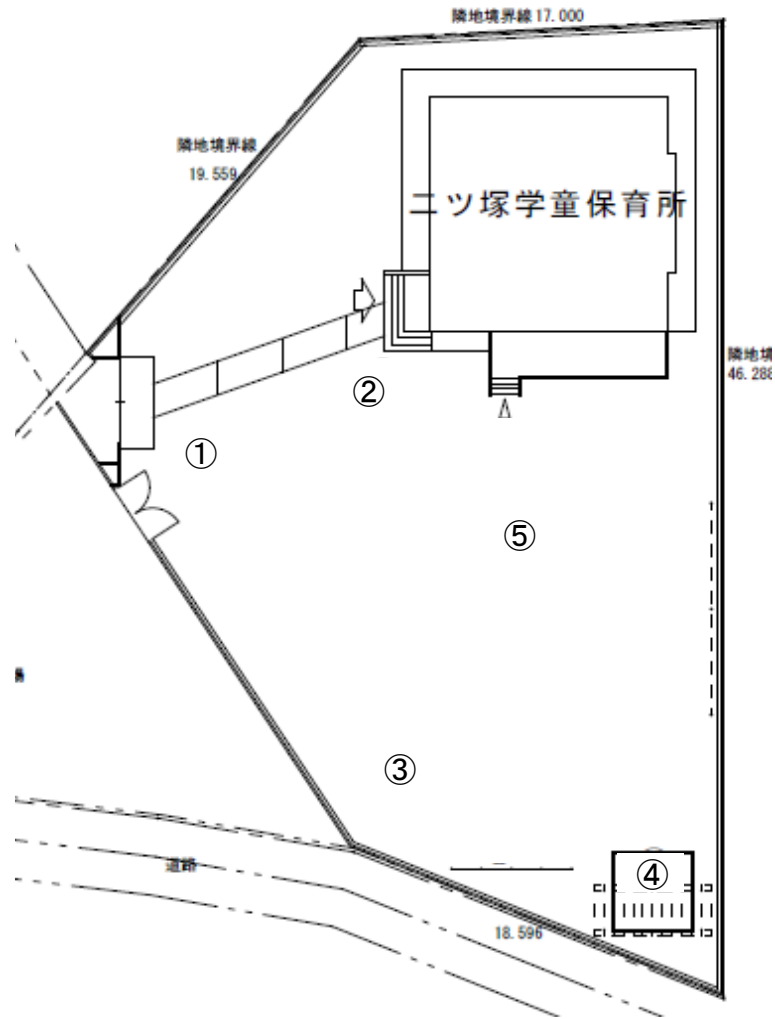

公共施設等の放射線量測定地図（ニッ塚学童保育所）

(単位: マイクロシーベルト毎時)

測定日	令和02年04月30日(木)			
天候	晴れ			
時間	10時05分～10時20分			
測点	地面の形状	測定高さ/測定値		
		100cm	50cm	5cm
①	土	0.06	0.07	0.07
②	土	0.04	0.06	0.07
③	土	0.04	0.06	0.05
④	砂	0.03	0.03	0.05
⑤	土	0.05	0.04	0.06