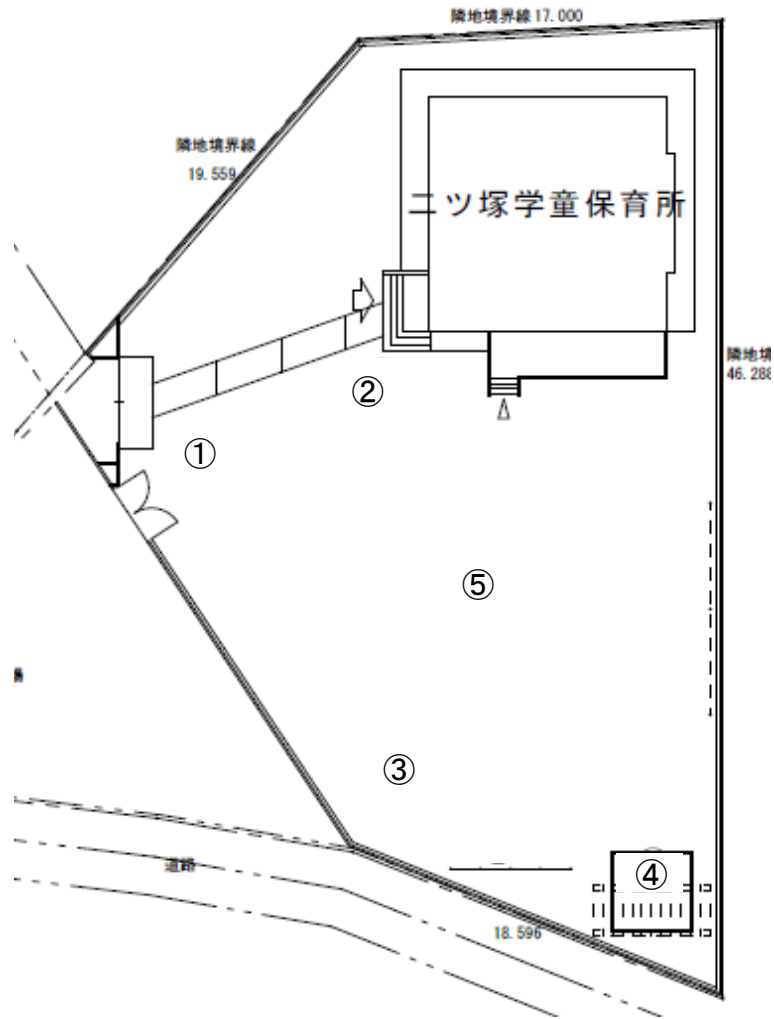

公共施設等の放射線量測定地図（ニッ塚学童保育所）

(単位: マイクロシーベルト毎時)

測定日	令和02年08月14日(金)			
天候	晴れ			
時間	15時00分～15時10分			
測点	地面の形状	測定高さ/測定値		
		100cm	50cm	5cm
①	土	0.06	0.05	0.06
②	土	0.07	0.06	0.06
③	土	0.05	0.04	0.05
④	砂	0.04	0.04	0.05
⑤	土	0.05	0.04	0.06