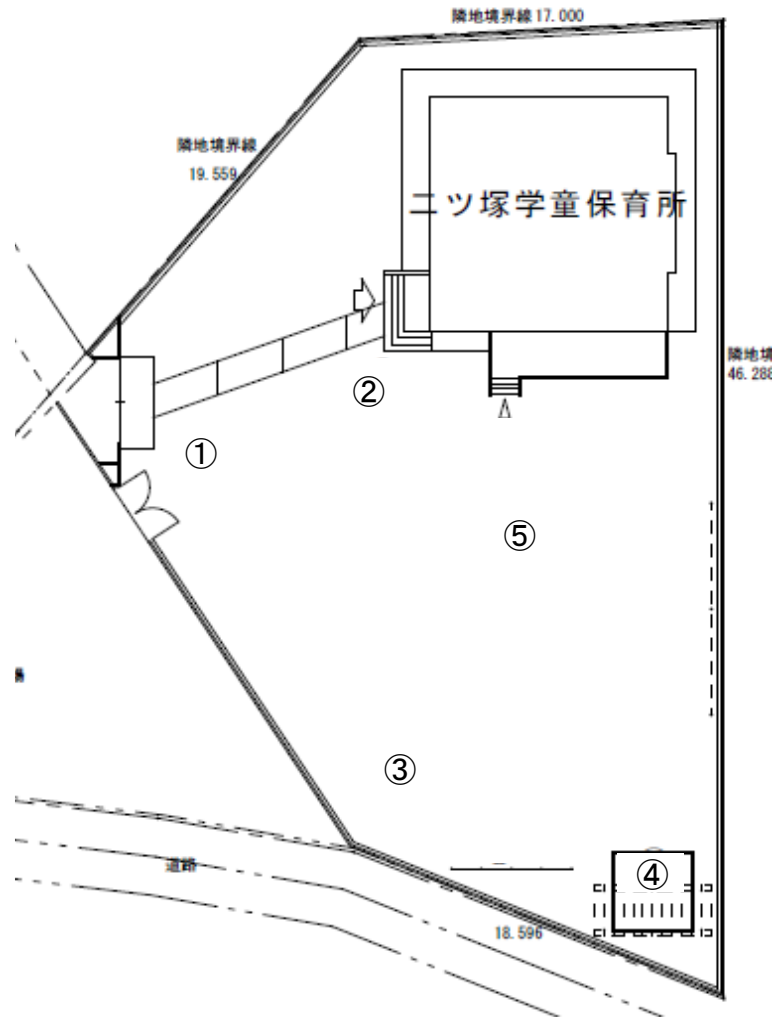

## 公共施設等の放射線量測定地図（ニッ塚学童保育所）

(単位: マイクロシーベルト毎時)

測定日	令和02年10月30日(金)			
天候	晴れ			
時間	14時00分～14時10分			
測点	地面の形状	測定高さ/測定値		
		100cm	50cm	5cm
①	土	0.05	0.06	0.07
②	土	0.05	0.05	0.06
③	土	0.05	0.05	0.06
④	砂	0.04	0.04	0.06
⑤	土	0.04	0.05	0.05