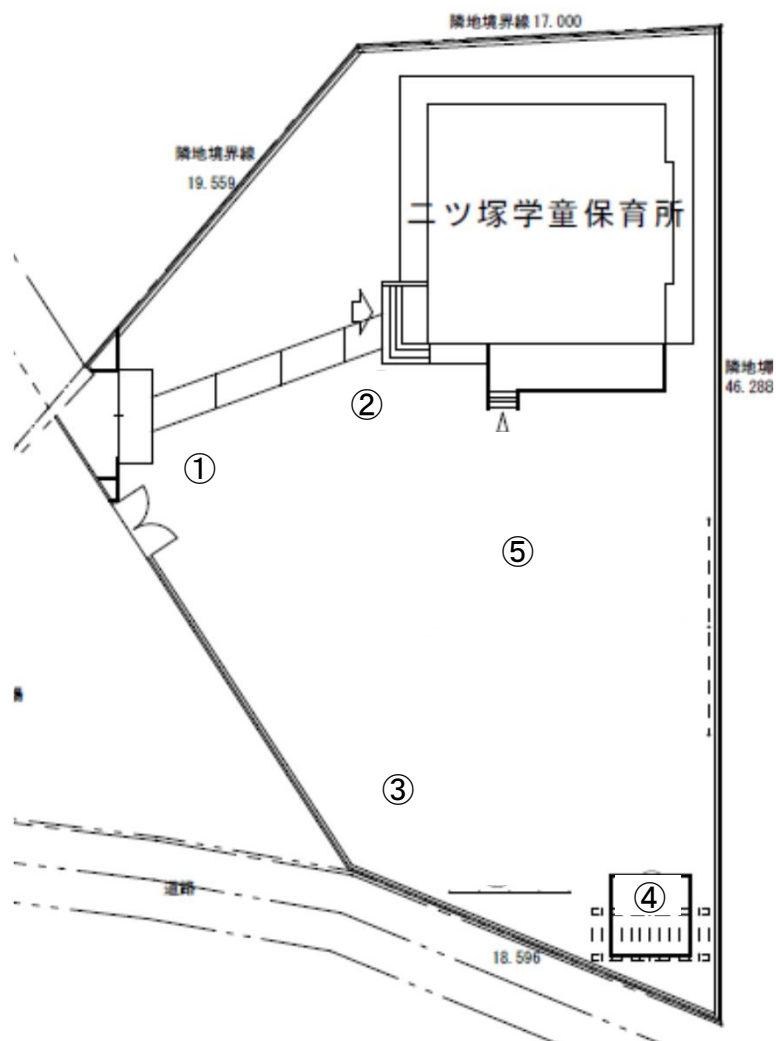

公共施設等の放射線量測定地図（ニッ塚学童保育所）

(単位: マイクロシーベルト毎時)

測定日	平成28年04月25日(月)			
天候	曇り			
時間	16時00分～16時20分			
測点	地面の形状	測定高さ／測定値		
		100cm	50cm	5cm
①	土	0.06	0.06	0.05
②	土	0.06	0.08	0.07
③	土	0.04	0.06	0.07
④	砂	0.05	0.06	0.06
⑤	土	0.05	0.06	0.06