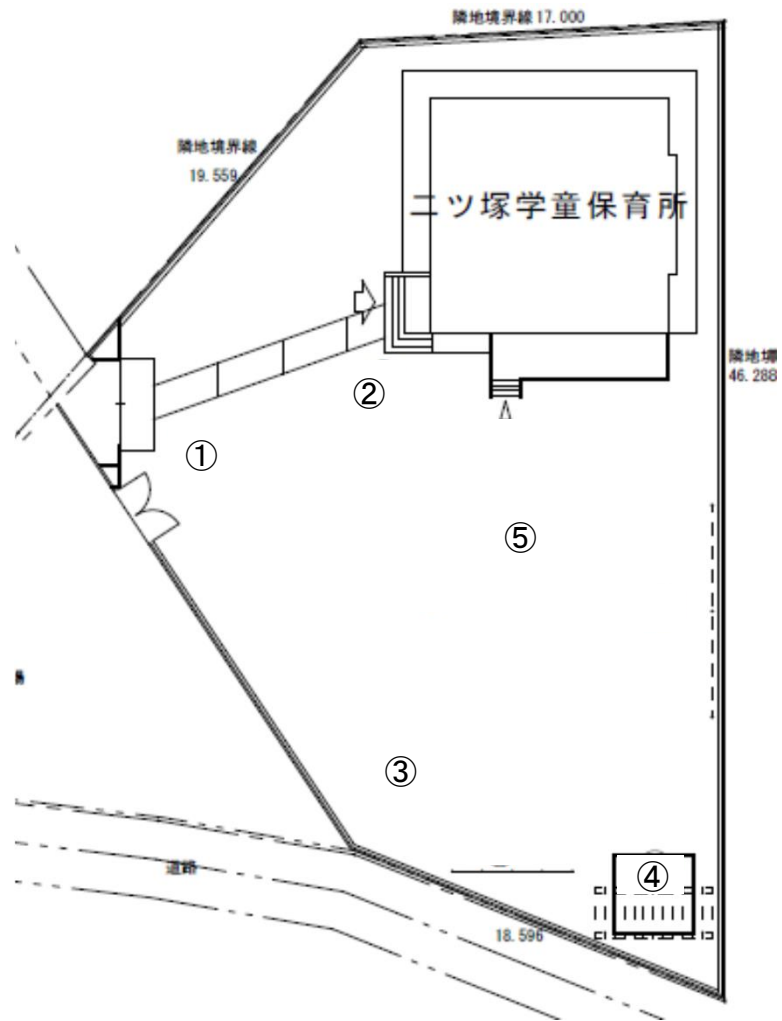

公共施設等の放射線量測定地図（ニッ塚学童保育所）

(単位: マイクロシーベルト毎時)

測定日	平成29年08月17日(木)			
天候	曇りときどき晴れ			
時間	14時46分～15時07分			
測点	地面の形状	測定高さ／測定値		
		100cm	50cm	5cm
①	土	0.05	0.05	0.06
②	土	0.06	0.07	0.07
③	土	0.05	0.05	0.07
④	砂	0.04	0.05	0.07
⑤	土	0.05	0.05	0.06