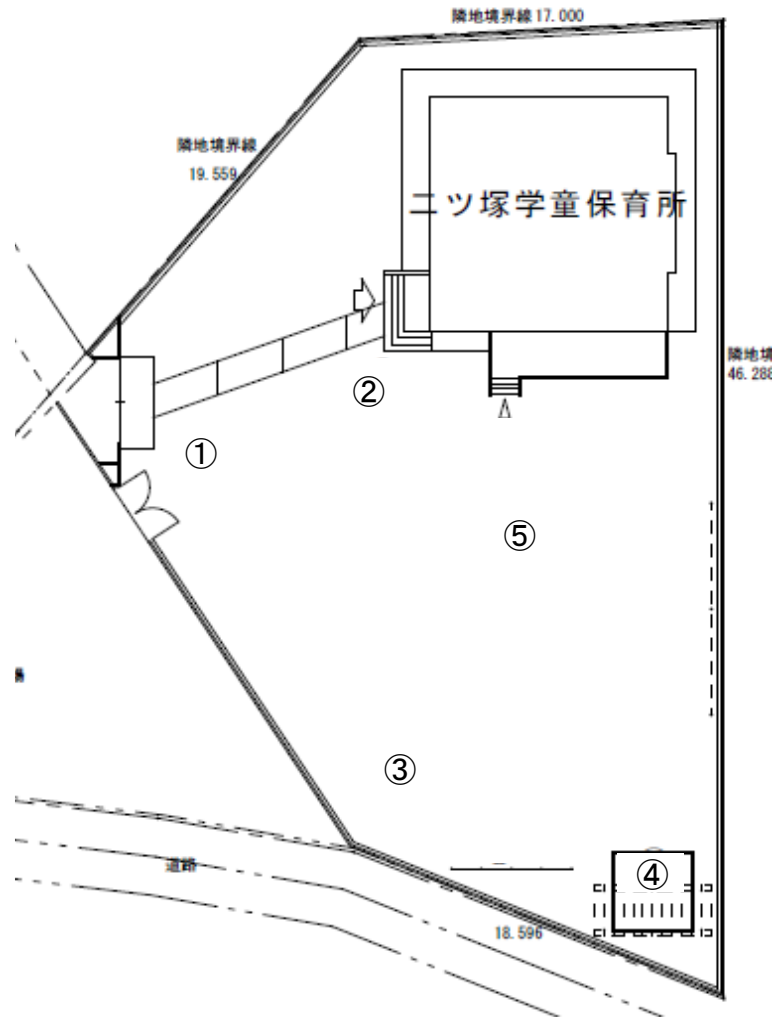

# 公共施設等の放射線量測定地図（ニッ塚学童保育所）

(単位: マイクロシーベルト毎時)

測定日	平成30年10月30日(火)			
天候	晴れ			
時間	15時18分～15時31分			
測点	地面の形状	測定高さ/測定値		
		100cm	50cm	5cm
①	土	0.06	0.06	0.05
②	土	0.07	0.07	0.05
③	土	0.06	0.06	0.05
④	砂	0.05	0.05	0.04
⑤	土	0.06	0.07	0.04