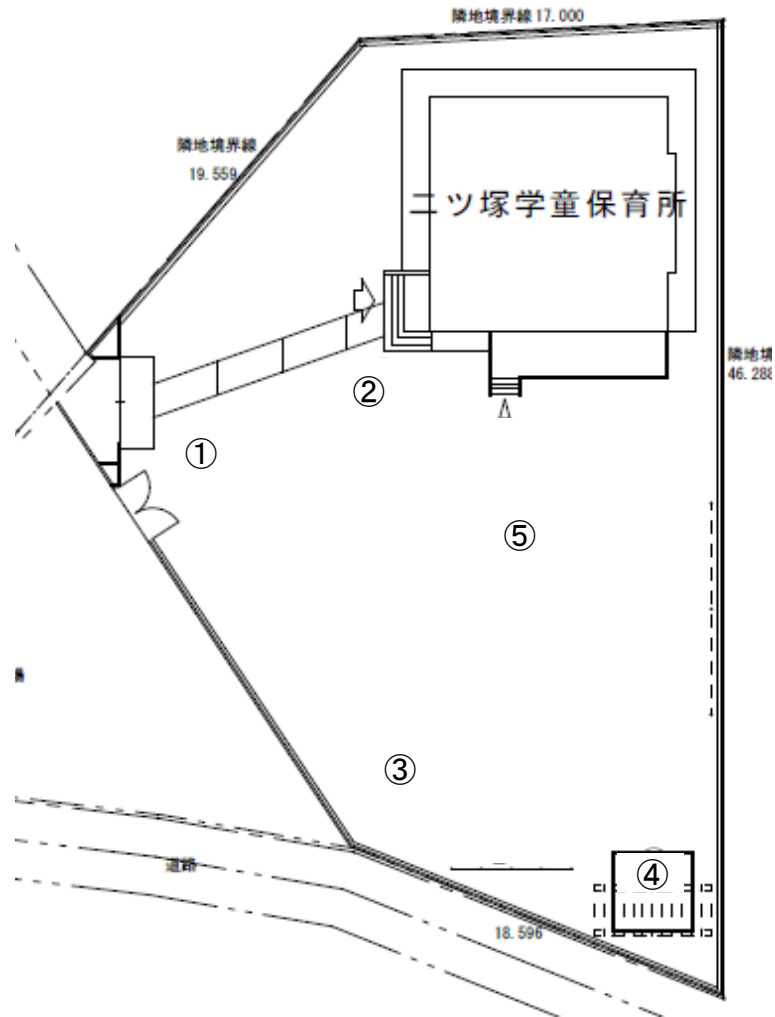

公共施設等の放射線量測定地図（ニッ塚学童保育所）

(単位: マイクロシーベルト毎時)

測定日	平成30年04月05日(木)			
天候	曇り			
時間	14時26分～14時44分			
測点	地面の形状	測定高さ/測定値		
		100cm	50cm	5cm
①	土	0.06	0.06	0.05
②	土	0.05	0.05	0.06
③	土	0.04	0.05	0.05
④	砂	0.05	0.05	0.05
⑤	土	0.05	0.05	0.06