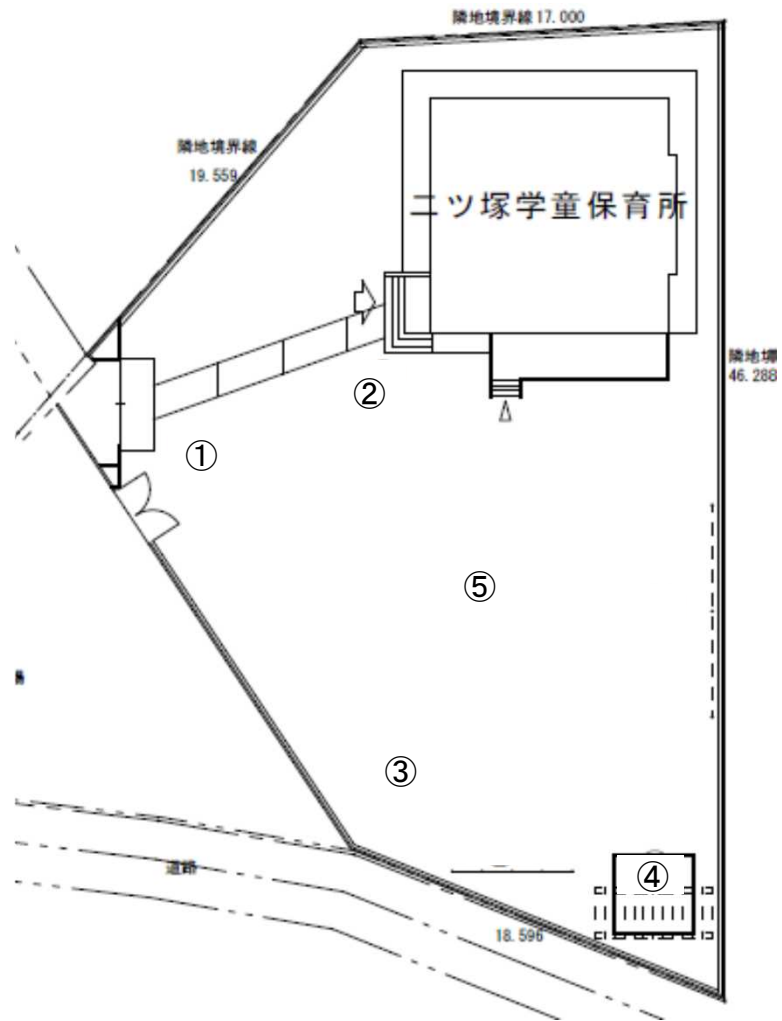

## 公共施設等の放射線量測定地図（ニッ塚学童保育所）

(単位: マイクロシーベルト毎時)

測定日	平成30年08月28日(火)			
天候	曇り			
時間	14時45分～15時00分			
測点	地面の形状	測定高さ/測定値		
		100cm	50cm	5cm
①	土	0.05	0.05	0.05
②	土	0.06	0.06	0.07
③	土	0.04	0.06	0.06
④	砂	0.04	0.06	0.06
⑤	土	0.05	0.06	0.06