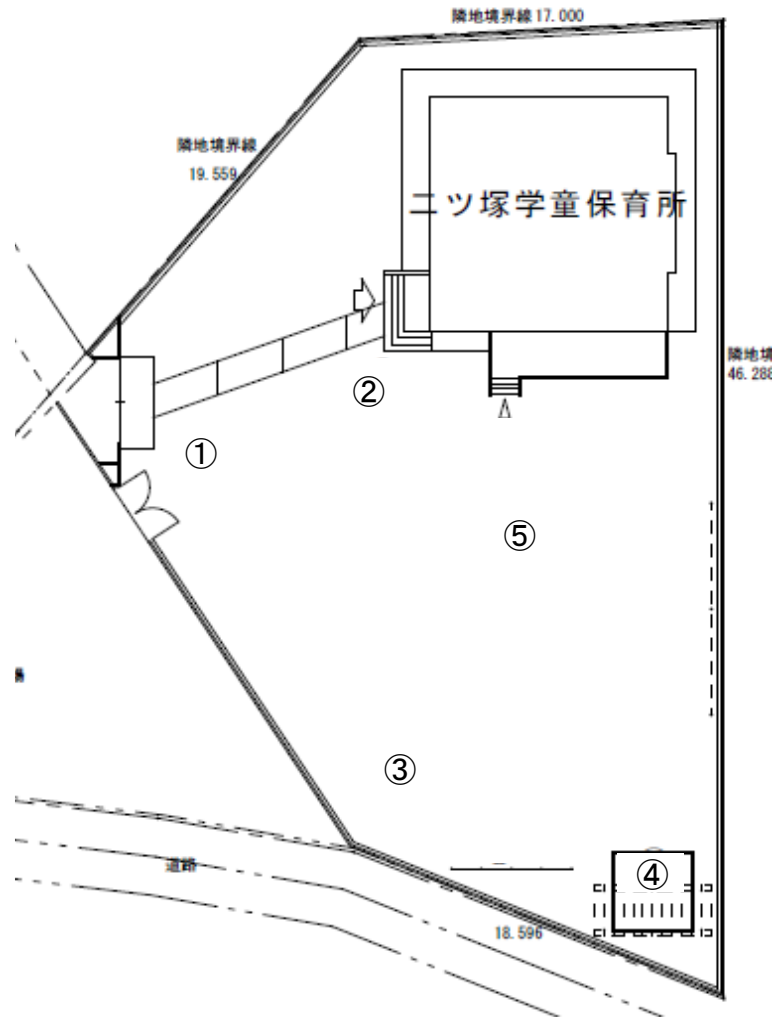

# 公共施設等の放射線量測定地図（ニッ塚学童保育所）

(単位: マイクロシーベルト毎時)

測定日	平成31年04月26日(金)			
天候	晴れ			
時間	15時38分～15時50分			
測点	地面の形状	測定高さ/測定値		
		100cm	50cm	5cm
①	土	0.05	0.06	0.06
②	土	0.05	0.07	0.08
③	土	0.05	0.05	0.06
④	砂	0.04	0.05	0.05
⑤	土	0.04	0.05	0.07