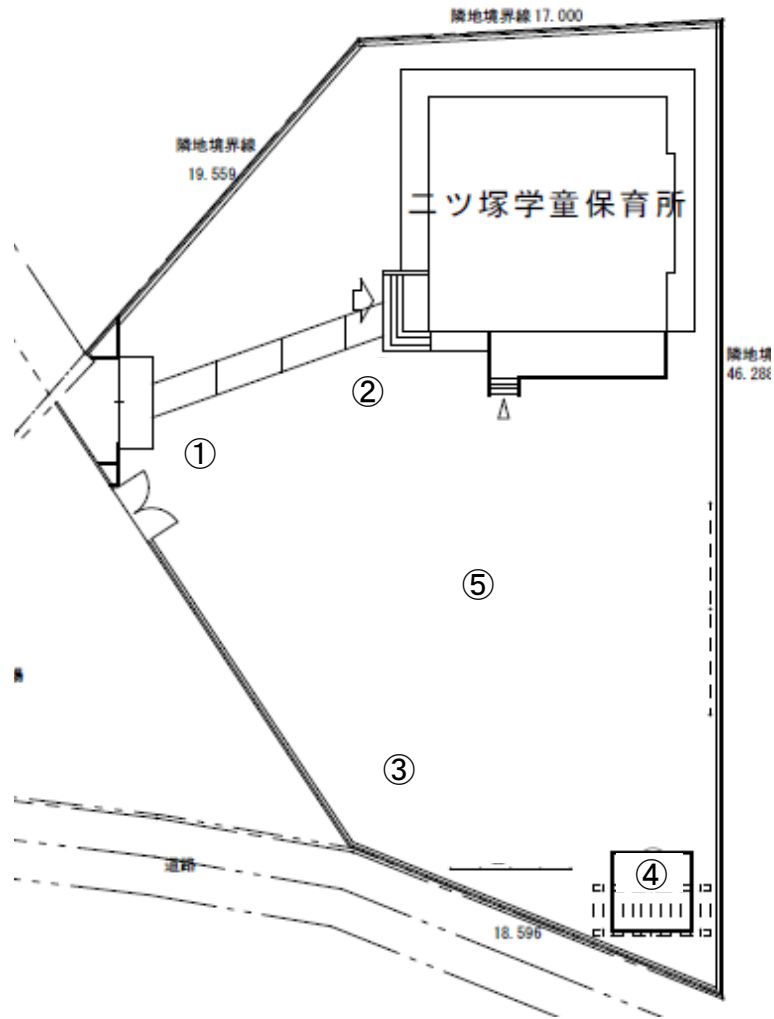

公共施設等の放射線量測定地図（ニッ塚学童保育所）

(単位: マイクロシーベルト毎時)

測定日	令和元年8月29日(木)			
天候	晴れ			
時間	10時55分～11時05分			
測点	地面の形状	測定高さ/測定値		
		100cm	50cm	5cm
①	土	0.06	0.05	0.06
②	土	0.06	0.07	0.07
③	土	0.06	0.06	0.05
④	砂	0.05	0.05	0.03
⑤	土	0.06	0.07	0.04