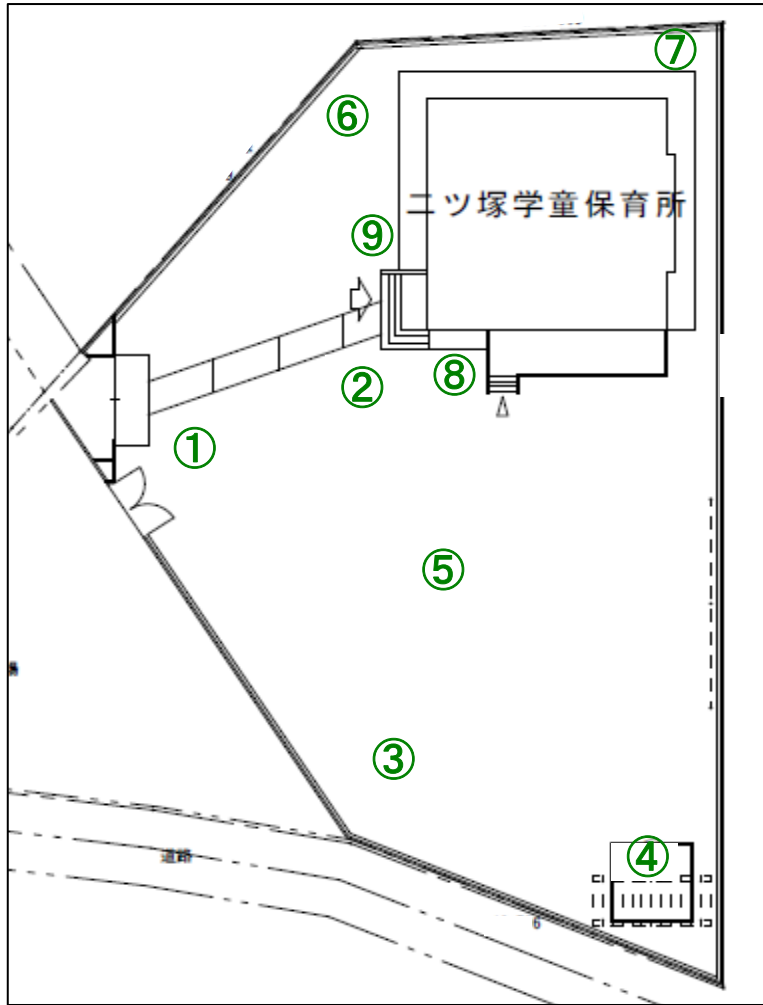

公共施設等の放射線量測定地図（ニッ塚学童保育所）

（単位：マイクロシーベルト毎時）

測定日	平成24年04月13日（金）			
天候	晴れ			
時間	14時30分～15時30分			
測点	地面の形状	測定高さ／測定値		
		100cm	50cm	5cm
①	土	0.12	0.12	0.12
②	土／入口	0.13	0.13	0.12
③	土	0.12	0.10	0.08
④	砂	0.14	0.13	0.12
⑤	土	0.10	0.10	0.10
⑥	土	0.16	0.16	0.19
⑦	土	0.13	0.14	0.09
⑧	土（雨どい下）			0.12
⑨	コンクリート（雨どい下）			0.13