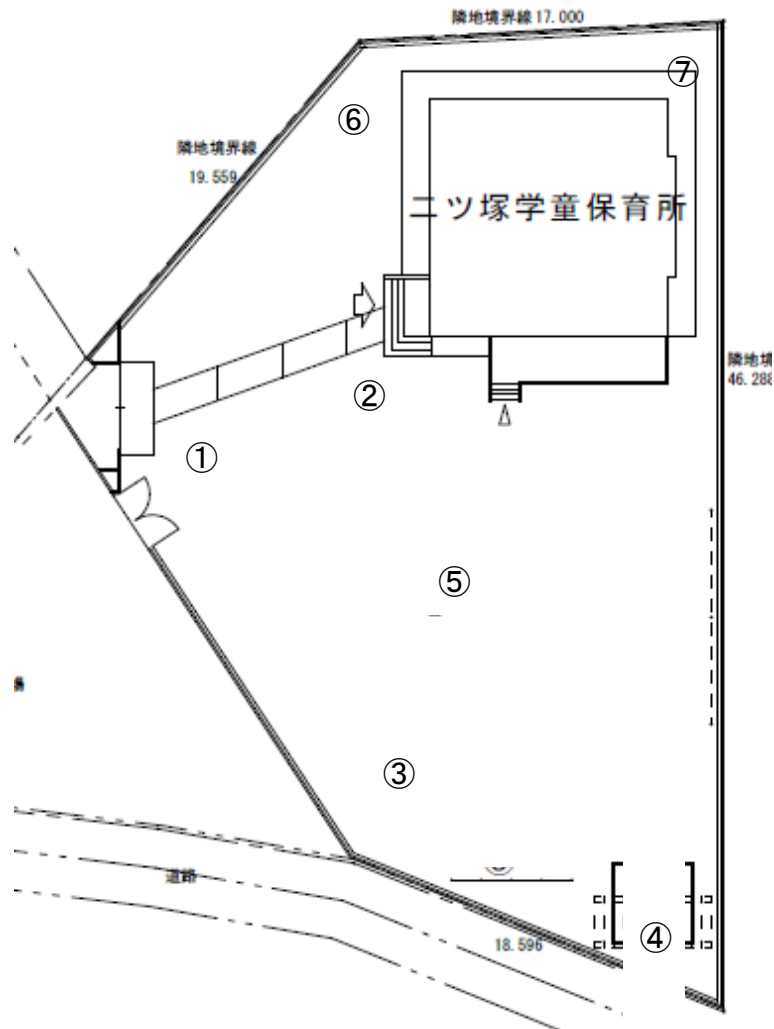

公共施設等の放射線量測定地図（ニッ塚学童保育所）

(単位: マイクロシーベルト毎時)

測定日	平成26年8月6日(水)			
天候	晴れ			
時間	14時00分～14時20分			
測点	地面の形状	測定高さ/測定値		
		100cm	50cm	5cm
①	土	0.10	0.08	0.06
②	土	0.10	0.09	0.09
③	土	0.08	0.08	0.08
④	砂	0.10	0.08	0.08
⑤	土	0.06	0.07	0.06
⑥	土	0.09	0.10	0.15
⑦	土	0.08	0.09	0.08