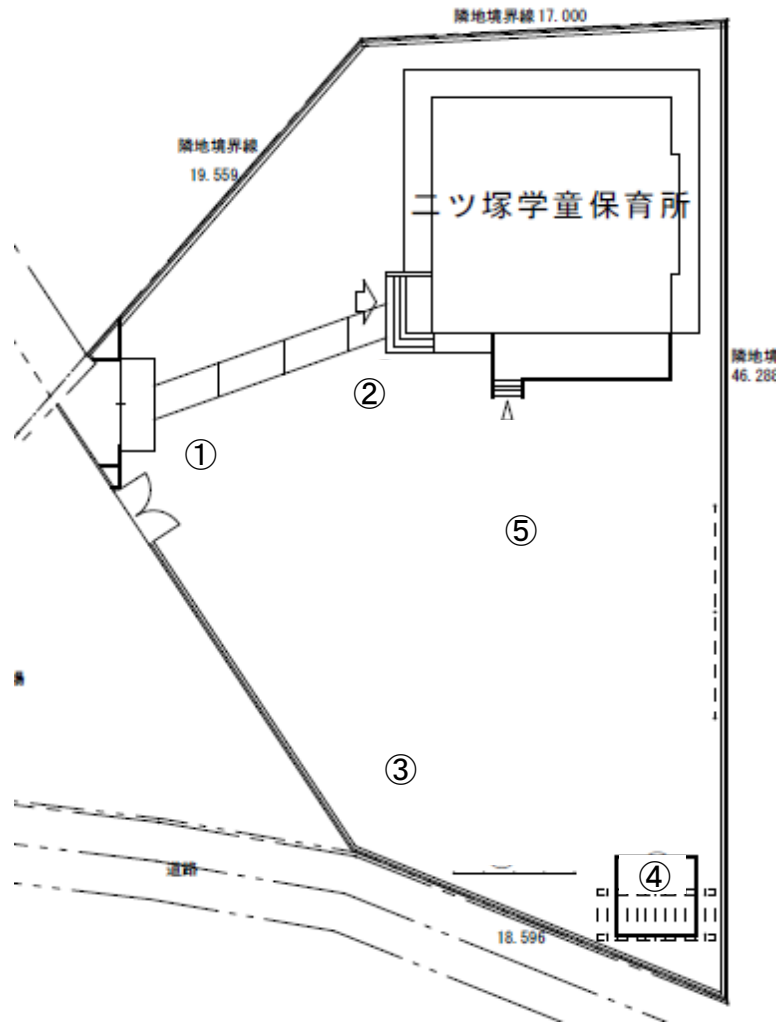

公共施設等の放射線量測定地図（ニッ塚学童保育所）

(単位: マイクロシーベルト毎時)

測定日	平成26年10月 17日(金)			
天 候	晴れ			
時 間	16時 20分～16時 35分			
測 点	地面の形状	測定高さ／測定値		
		100cm	50cm	5cm
①	土	0.10	0.12	0.13
②	土	0.08	0.09	0.09
③	土	0.07	0.07	0.06
④	砂	0.08	0.09	0.07
⑤	土	0.06	0.07	0.07