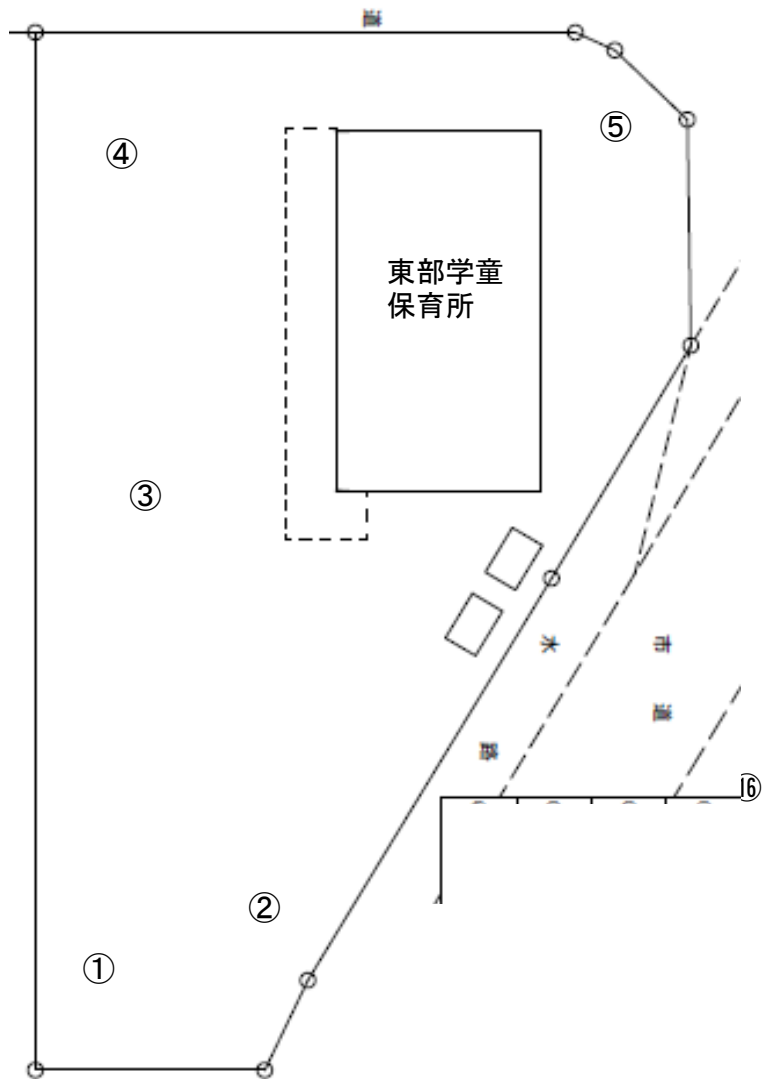

公共施設等の放射線量測定地図（東部学童保育所）

（単位：マイクロシーベルト毎時）

測定日	平成26年10月17日（金）			
天候	晴れ			
時間	9時00分～9時15分			
測点	地面の形状	測定高さ／測定値		
		100cm	50cm	5cm
①	土	0.06	0.05	0.07
②	土	0.07	0.06	0.06
③	土	0.06	0.07	0.07
④	土	0.08	0.08	0.08
⑤	土	0.06	0.07	0.08