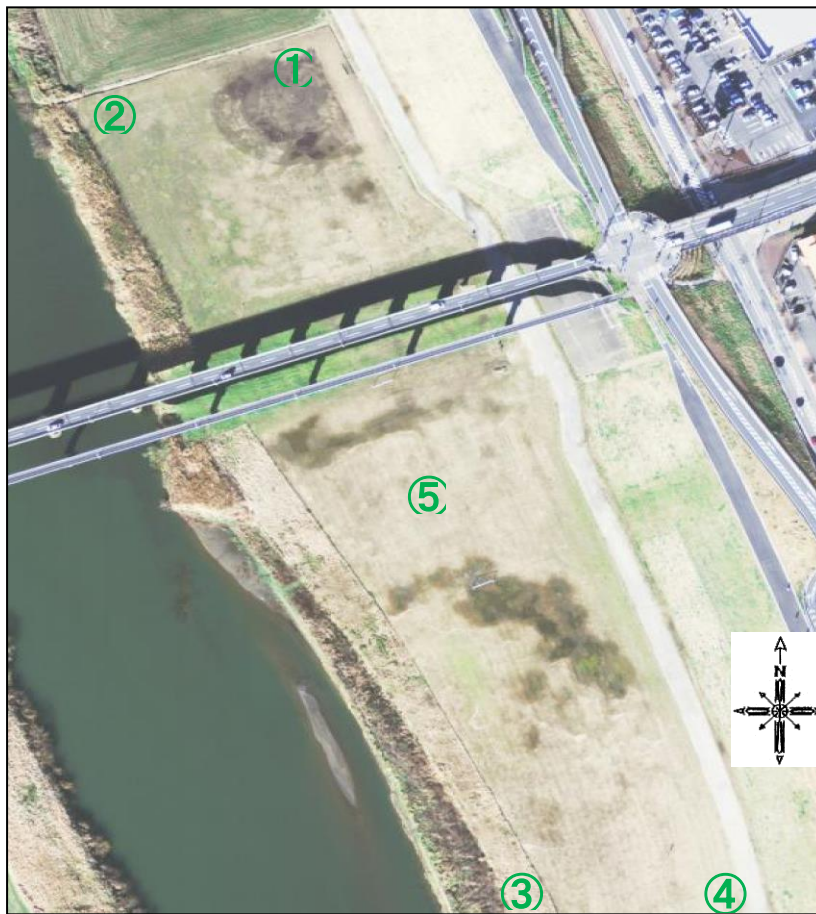

公共施設等の放射線量測定地図(関宿ふれあい広場)

(単位: マイクロシーベルト毎時)

測定日		平成31年3月5日(火)		
天候		晴		
時間		15時05分～15時25分		
測点	地面の形状	測定の高さ/測定値		
		100cm	50cm	5cm
①	土	0.03	0.04	0.02
②	土	0.03	0.03	0.03
③	土	0.03	0.04	0.03
④	土	0.03	0.04	0.04
⑤	土	0.03	0.04	0.04