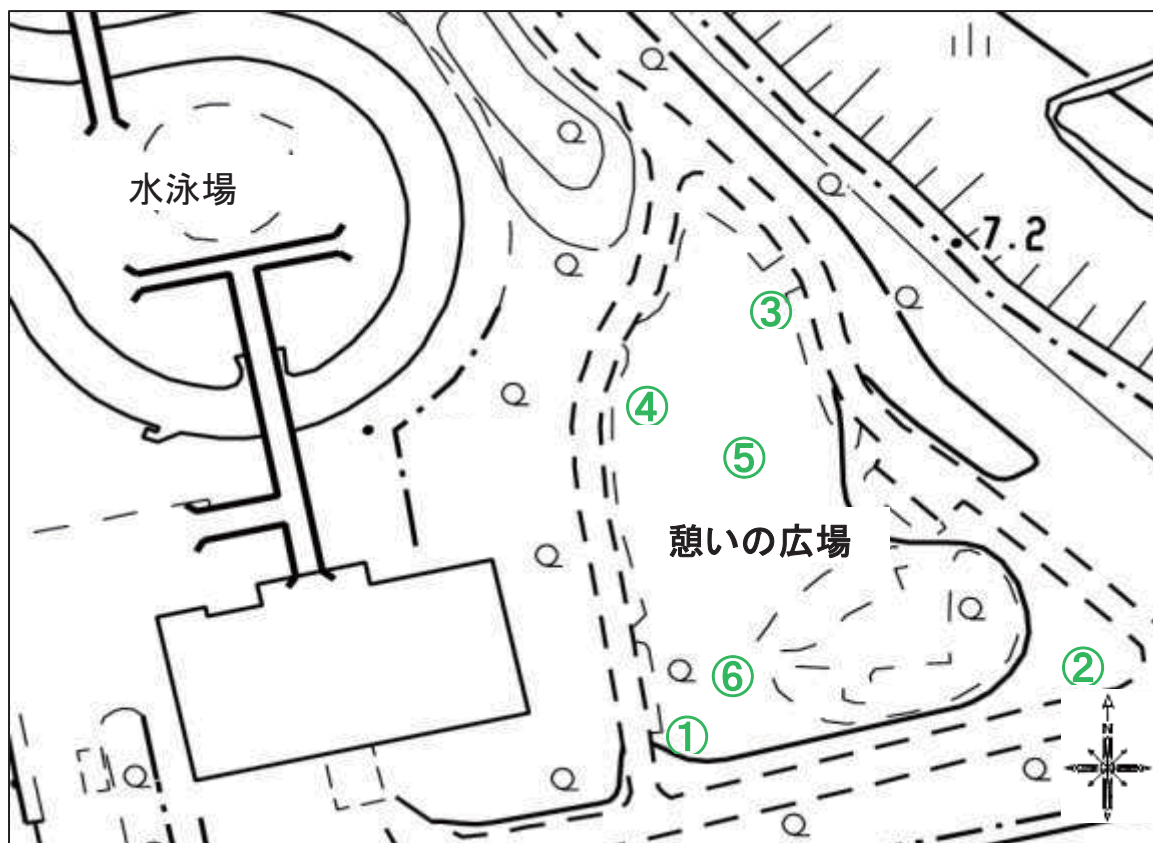

公共施設等の放射線量測定地図(総合公園 憩いの広場)

(単位: マイクロシーベルト毎時)

| 測定日 | 平成24年4月16日(月) | | | |
|-----|---------------|-----------|------|------|
| 天候 | 曇 | | | |
| 時間 | 16時10分～ | | | |
| 測点 | 地面の形状 | 測定の高さ/測定値 | | |
| | | 100cm | 50cm | 5cm |
| ① | 芝生 | 0.08 | 0.09 | 0.09 |
| ② | 芝生 | 0.08 | 0.08 | 0.10 |
| ③ | 芝生 | 0.08 | 0.08 | 0.08 |
| ④ | 芝生 | 0.08 | 0.07 | 0.08 |
| ⑤ | 芝生 | 0.09 | 0.09 | 0.08 |
| ⑥ | 柵 | | | 0.06 |