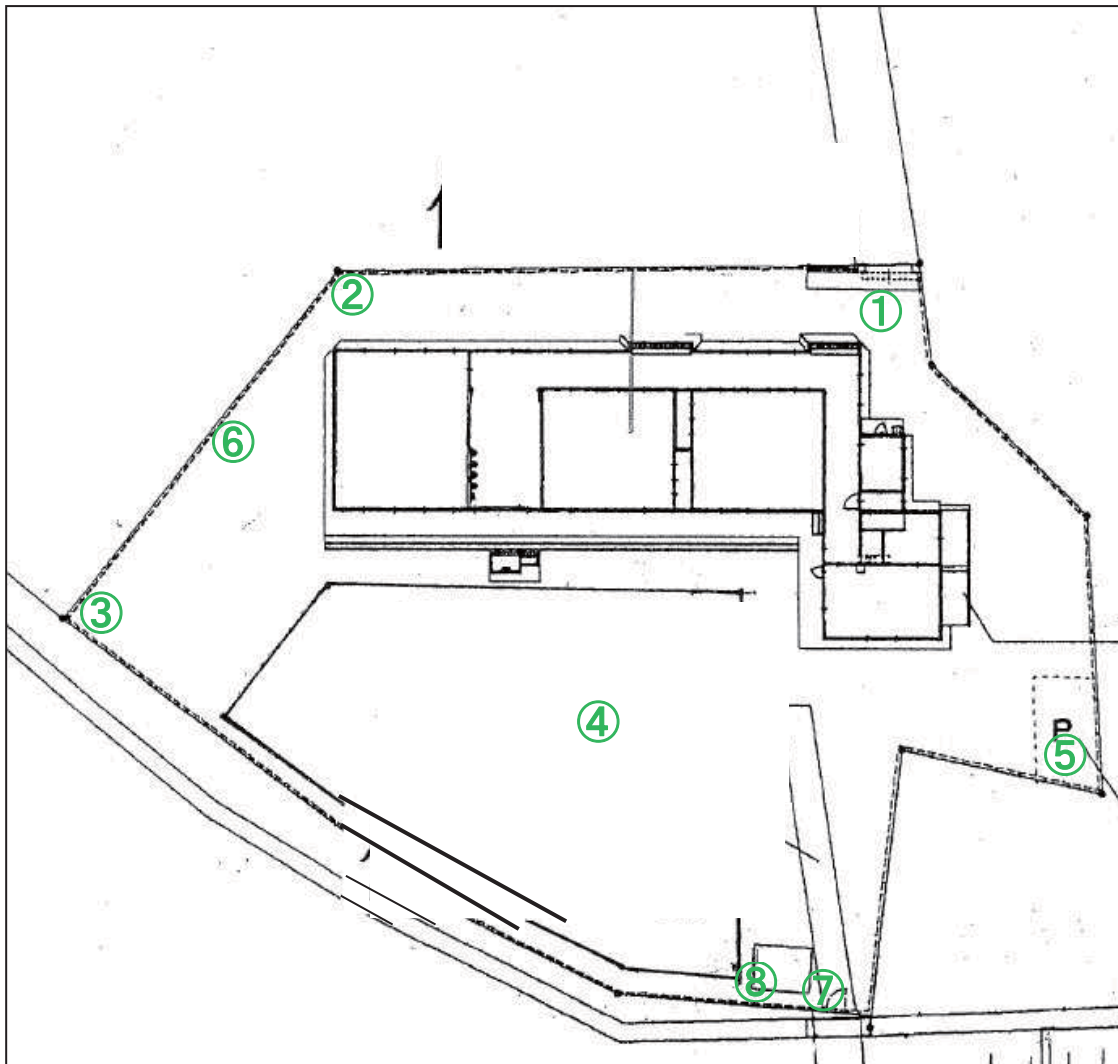

公共施設等の放射線量測定地図(あおぞら広場体験棟)

(単位:マイクロシーベルト毎時)

測定日	平成24年04月16日(月)			
天候	曇り			
時間	14時06分			
測点	地面の形状	測定の高さ/測定値		
		100cm	50cm	5cm
①	アスファルト	0.09	0.09	0.10
②	土	0.07	0.08	0.07
③	土	0.07	0.08	0.09
④	草・芝地	0.07	0.09	0.09
⑤	アスファルト	0.07	0.09	0.10
⑥	U字溝			0.08
⑦	雨どい下			0.14
⑧	雨どい下			0.15