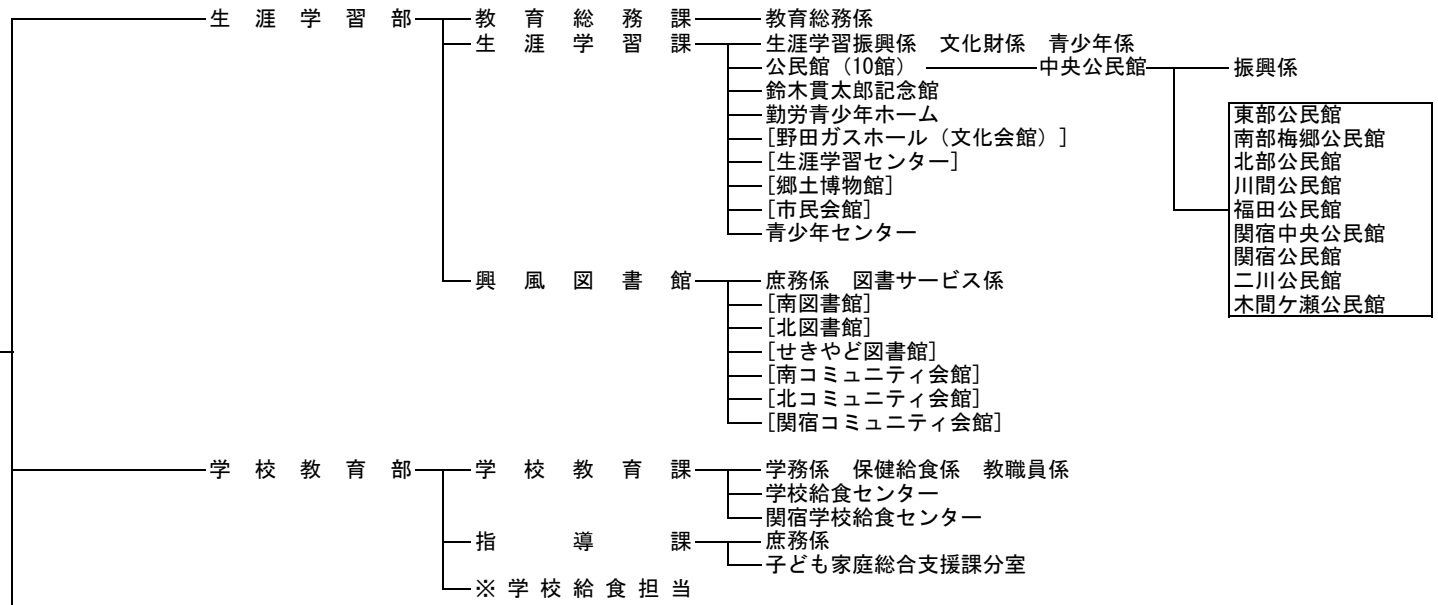

野田市行政組織図

(令和8年4月1日現在)

教育委員会
(教育長)

—教育次長

議会
選挙管理委員会
監査委員
農業委員会

- 東部公民館
- 南部梅郷公民館
- 北部公民館
- 川間公民館
- 福田公民館
- 関宿中央公民館
- 関宿公民館
- 二川公民館
- 木間ヶ瀬公民館

- 野田幼稚園
- 関宿中部幼稚園

- [第一中学校]
- [第二中学校]
- [東部中学校]
- [南部中学校]
- [北部中学校]
- 福田中学校
- 川間中学校
- [岩名中学校]
- [木間ヶ瀬中学校]
- [二川中学校]
- [関宿中学校]