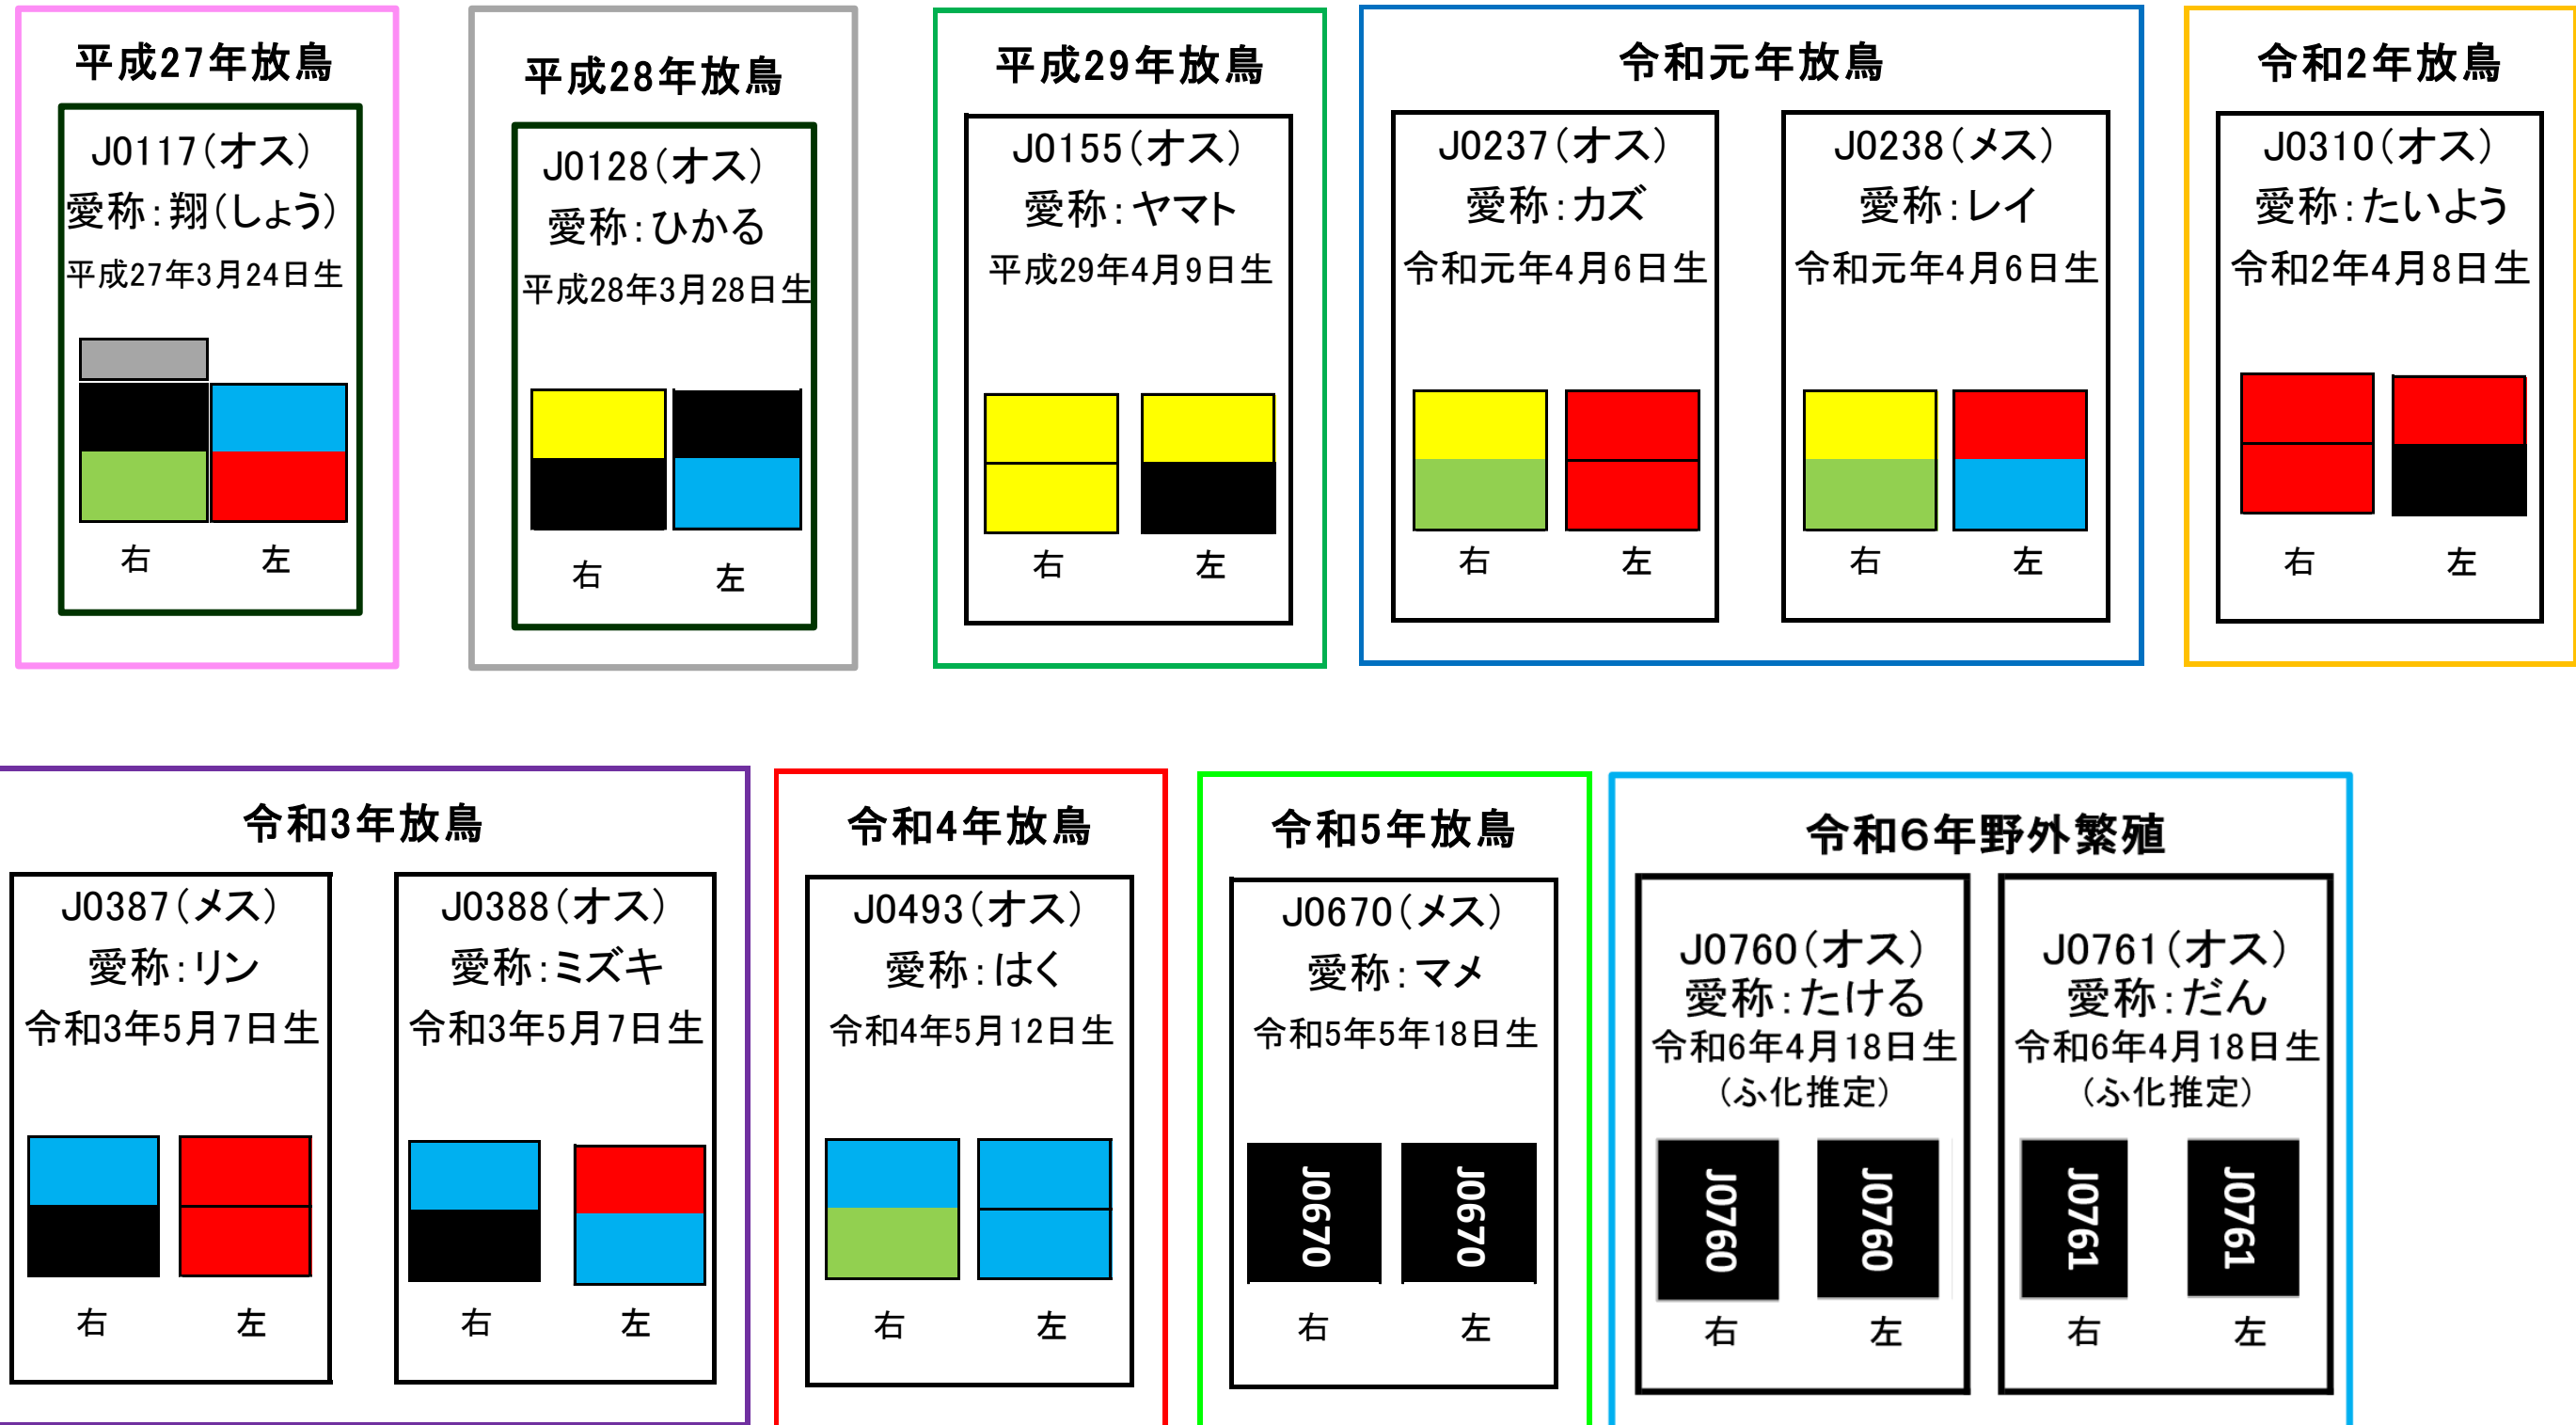

野田市放鳥コウノトリ 足環データ

※放鳥するコウノトリには、コウノトリの個体群管理に関する機関・施設間パネル(IPPM-OWS)から支給を受けた足環を装着しています。
 令和4年度までは、複数の色を組み合わせた足環でしたが、令和5年度から黒色に個体番号を記載した足環に変更になったため、
 両脚とも黒色の足環を装着しています。
 ※平成27年放鳥2羽(愛(あい))(未来(みき))、平成28年放鳥1羽(きずな)、平成平成30年放鳥3羽(きらら、だいち、りく)、令和5年放鳥
 1羽(ココ)については、死亡が確認されています。