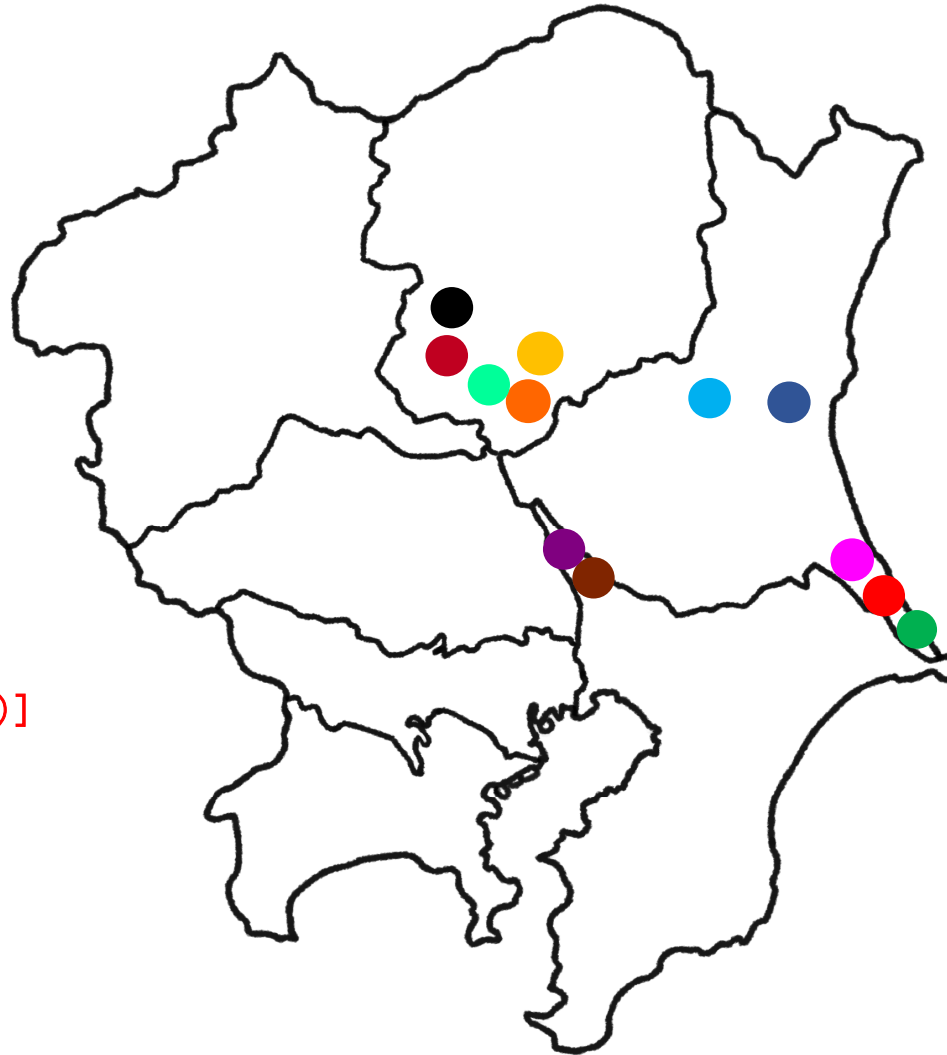

2026年4月28日更新

●野田市こうのとりの里飼育個体
[コウくん♂][コウちゃん♀]
[サクラ♀][ミライ♀][カナタ♂]

GPS不通個体

●H27放鳥[翔(しょう)♂(J0117)]
R7.12.7 茨城県神栖市付近

GPS不通個体

●H28放鳥[ひかる♂(J0128)]
R8.4.27 栃木県小山市付近

●H29放鳥[ヤマト♂
(J0155)]
R8.4.28
千葉県野田市付近

●R6野外繁殖「たける♂
(J0760)」
R8.1.4 栃木県小山市付近

●R6野外繁殖「だん♂
(J0761)」
R8.4.12 千葉県流山市付
近

●R1放鳥[カズ♂(J0237)]
R7.6月 茨城県小美玉市付近

●R1放鳥[レイ♀(J0238)]
R8.4.27 栃木県小山市付近

●R2放鳥[たいよう♂
(J0310)]
R8.3.15 茨城県神栖市付近

●R3放鳥[リン♀(J0387)]
R8.3.10 茨城県神栖市付近

●R3放鳥[ミズキ♂(J0388)]
R8.3月11日 茨城県水戸市付
近

●R4放鳥[はく♂(J0493)]
R7.8月7日 栃木県小山市付近

●R5放鳥[マメ♀(J0670)]
R6.2.15 栃木県小山市付近