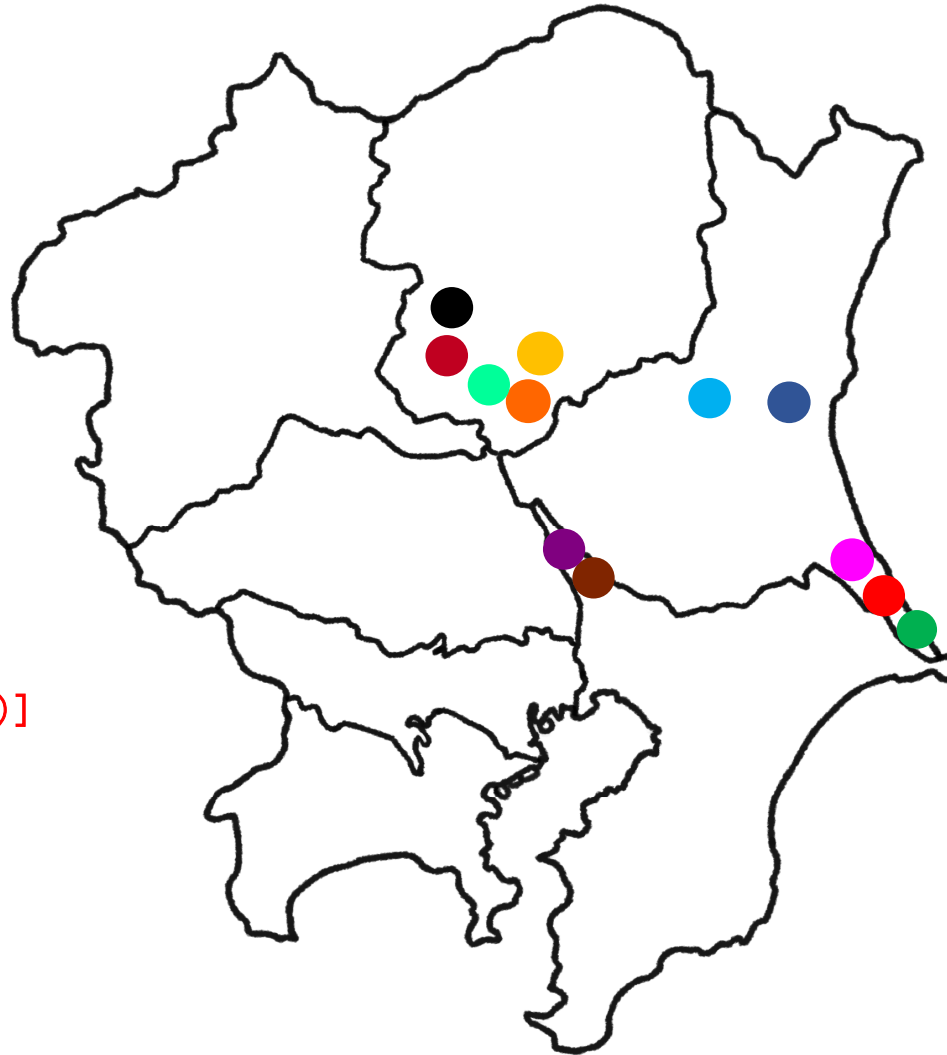

2026年5月26日更新

●野田市こうのとりの里飼育個体
[コウくん♂][コウちゃん♀]
[サクラ♀][ミライ♀][カナタ♂]

GPS不通個体

●H27放鳥[翔(しょう)♂(J0117)]
R7.12.7 茨城県神栖市付近

GPS不通個体

●H28放鳥[ひかる♂(J0128)]
R8.5.25 栃木県小山市付近

●H29放鳥[ヤマト♂
(J0155)]
R8.5.26
千葉県野田市付近

●R6野外繁殖「たける♂
(J0760)」
R8.1.4 栃木県小山市付近

●R6野外繁殖「だん♂
(J0761)」
R8.5.5 千葉県野田市付近

●R1放鳥[カズ♂(J0237)]
R7.6月 茨城県小美玉市付近

●R1放鳥[レイ♀(J0238)]
R8.5.25 栃木県小山市付近

●R2放鳥[たいよう♂
(J0310)]
R8.3.15 茨城県神栖市付近

●R3放鳥[リン♀(J0387)]
R8.5.14 茨城県神栖市付近

●R3放鳥[ミズキ♂(J0388)]
R8.5月13日 茨城県水戸市付近

●R4放鳥[はく♂(J0493)]
R7.8月7日 栃木県小山市付近

●R5放鳥[マメ♀(J0670)]
R6.2.15 栃木県小山市付近