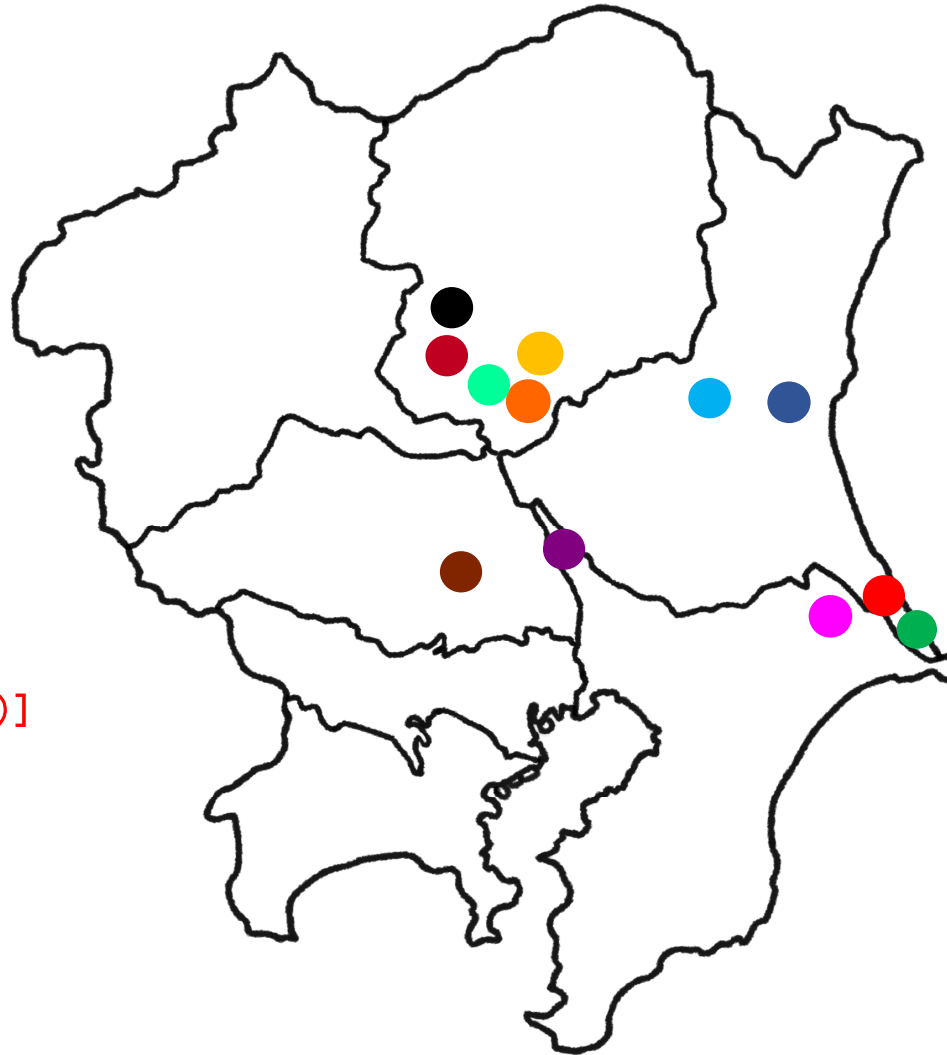

2026年3月24日更新

●野田市こうのとりの里飼育個体  
[コウくん♂][コウちゃん♀]  
[サクラ♀][ミライ♀][カナタ♂]

GPS不通個体

●H27放鳥[翔(しょう)♂(J0117)]  
R7.12.7 茨城県神栖市付近

GPS不通個体

●H28放鳥[ひかる♂(J0128)]  
R8.3.23 栃木県小山市付近

●H29放鳥[ヤマト♂  
(J0155)]  
R8.3.23  
千葉県野田市付近

●R6野外繁殖「たける♂  
(J0760)」  
R8.1.4 栃木県小山市付近

●R6野外繁殖「だん♂  
(J0761)」  
R8.3.06 埼玉県さいたま  
市付近

●R1放鳥[カズ♂(J0237)]  
R7.6月 茨城県小美玉市付近

●R1放鳥[レイ♀(J0238)]  
R8.3.23 栃木県小山市付近

●R2放鳥[たいよう♂  
(J0310)]  
R8.3.15 茨城県神栖市付近

●R3放鳥[リン♀(J0387)]  
R8.1.8 千葉県香取市付近

●R3放鳥[ミズキ♂(J0388)]  
R8.1月8日 茨城県水戸市付  
近

●R4放鳥[はく♂(J0493)]  
R7.8月7日 栃木県小山市付近

●R5放鳥[マメ♀(J0670)]  
R6.2.15 栃木県小山市付近