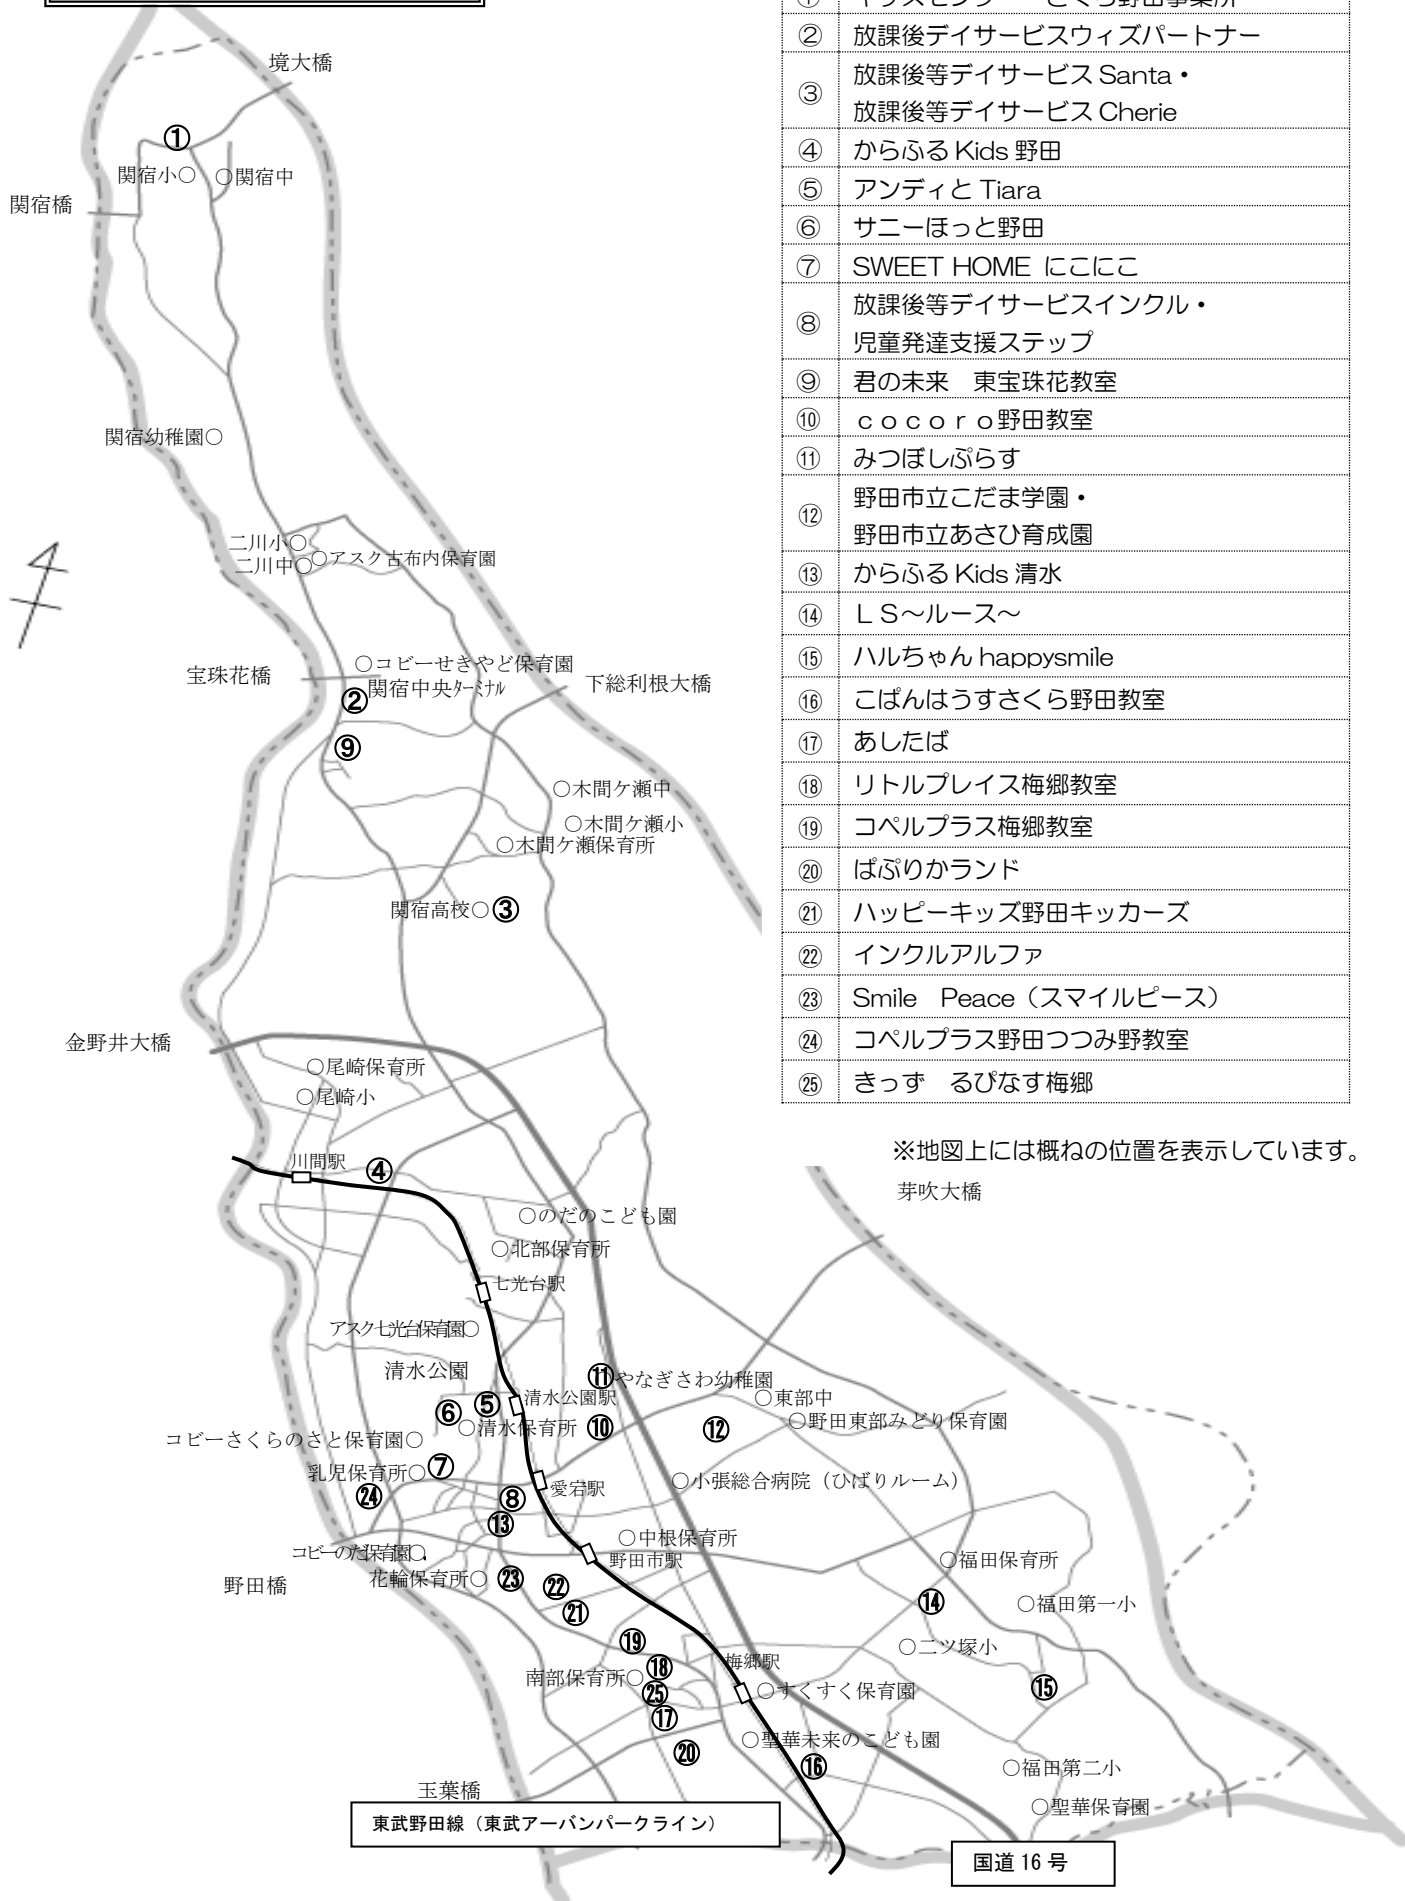

野田市内通所事業所案内図

	事業所名
①	キッズセンター・さくら野田事業所
②	放課後デイサービスウィズパートナー
③	放課後等デイサービス Santa・ 放課後等デイサービス Cherie
④	からふる Kids 野田
⑤	アンディと Tiara
⑥	サニーほっと野田
⑦	SWEET HOME ここここ
⑧	放課後等デイサービスインクル・ 児童発達支援ステップ
⑨	君の未来 東宝珠花教室
⑩	cocoro野田教室
⑪	みつぼしびらす
⑫	野田市立こだま学園・ 野田市立あさひ育成園
⑬	からふる Kids 清水
⑭	LS〜ルース〜
⑮	ハルちゃん happysmile
⑯	こばんはうすさくら野田教室
⑰	あしたば
⑱	リトルプレイス梅郷教室
⑲	コベルプラス梅郷教室
⑳	ぱぶりかランド
㉑	ハッピーキッズ野田キッカーズ
㉒	インクルアルファ
㉓	Smile Peace (スマイルピース)
㉔	コベルプラス野田つつみ野教室
㉕	きっず るびなす梅郷

※地図上には概ねの位置を表示しています。
芽吹大橋

東武野田線 (東武アーバンパークライン)

国道 16 号