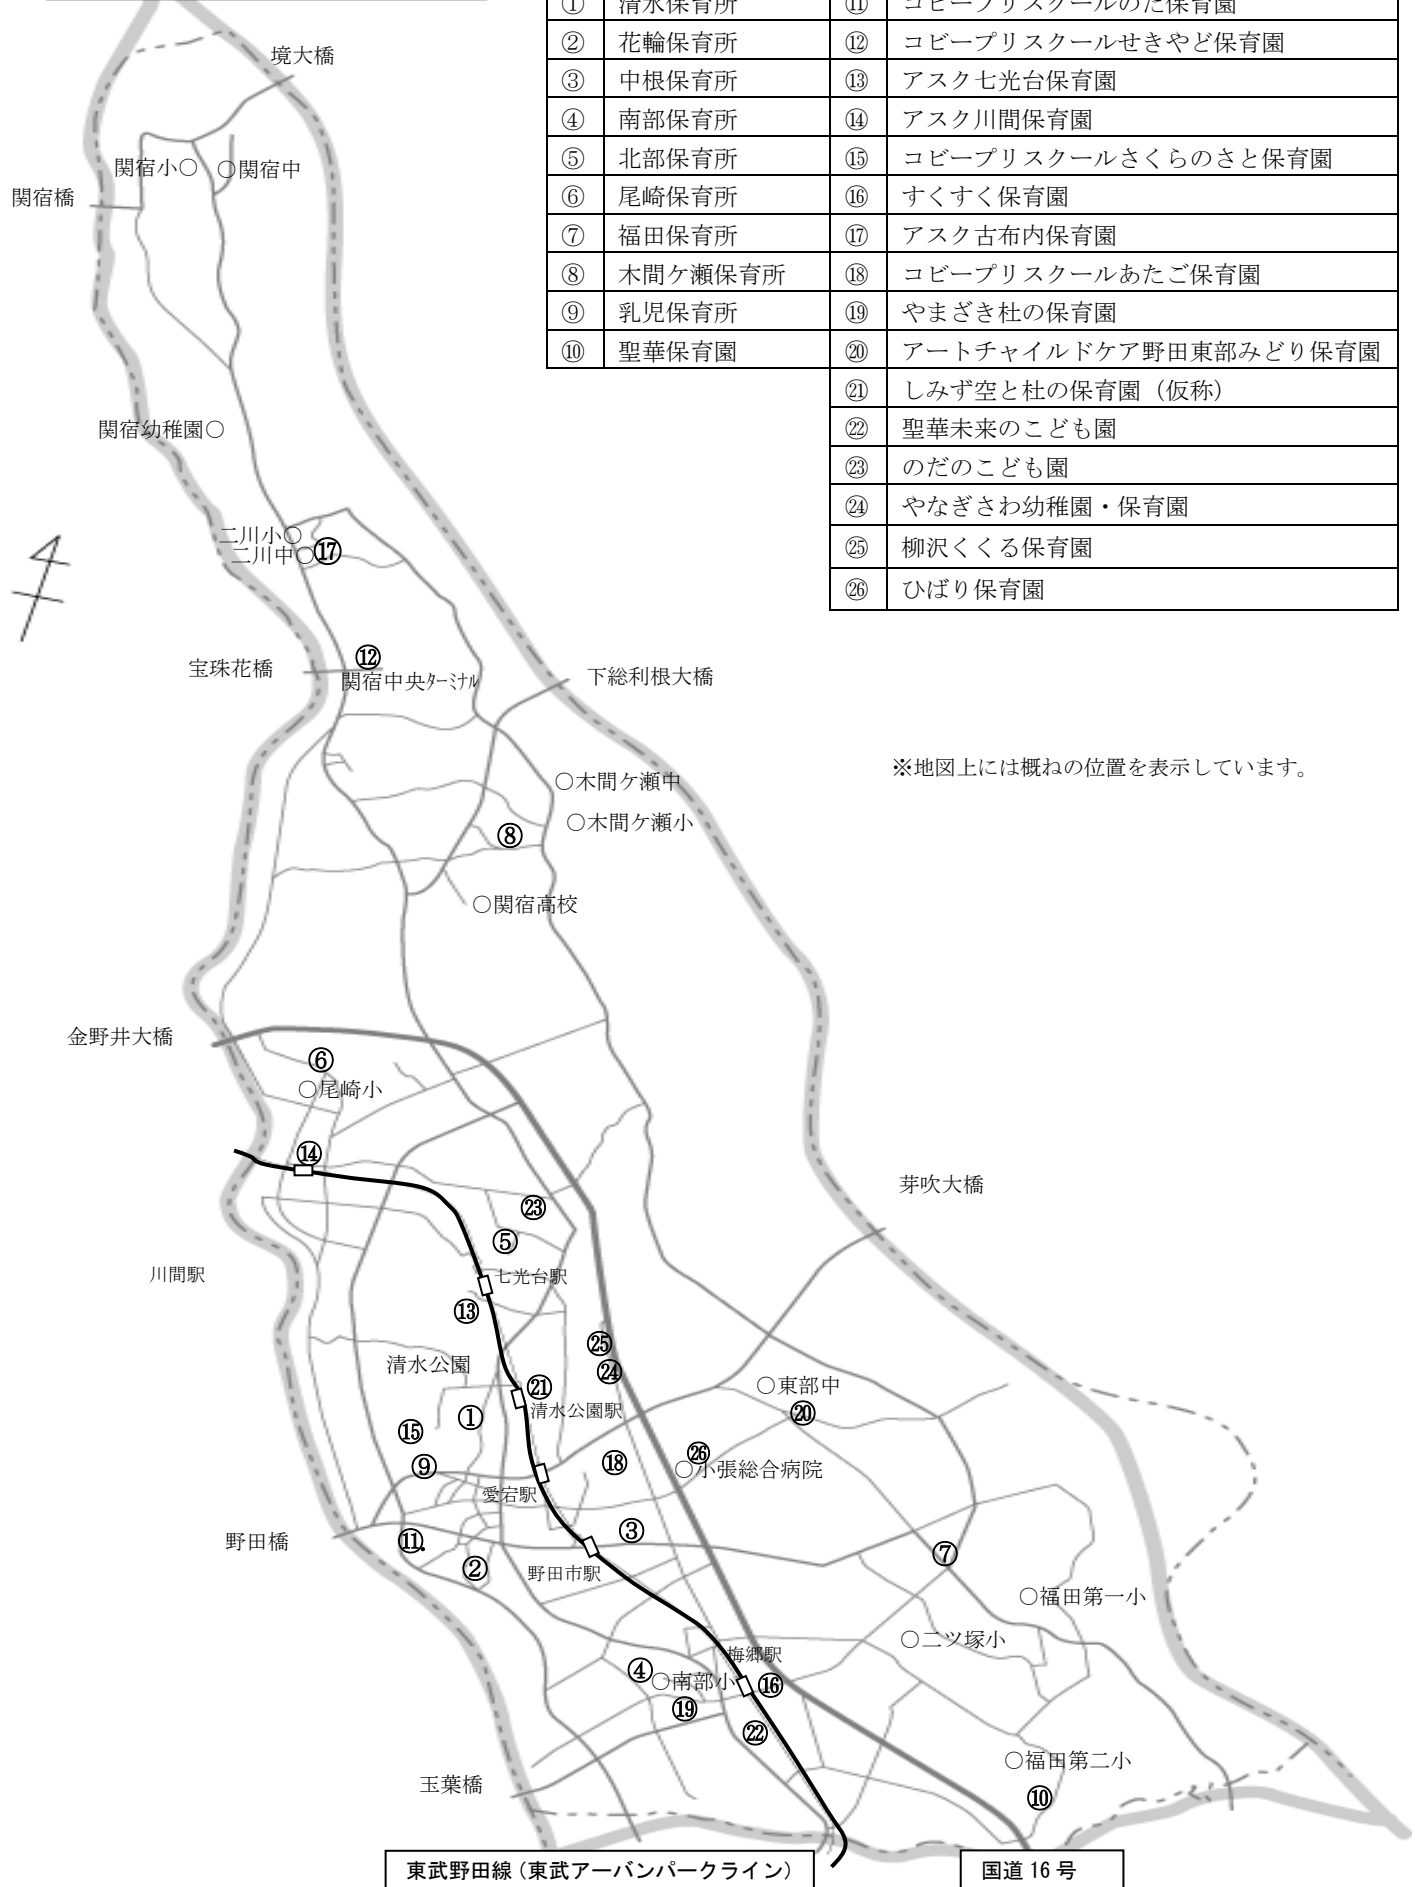

<開所時間>（午後6時以降の時間外保育を含みます）

	月曜日から金曜日	土曜日
A	午前7:00 ~ 午後7:00	
B	午前7:00~午後7:00	午前7:00~午後6:00
C	午前7:00 ~ 午後8:00	
D	午前7:00~午後8:00	午前7:00~午後6:00
E	午前7:00~午後9:00	午前7:00~午後6:00
F	午前7:00 ~ 午後10:00	

◎保育所等園庭開放等

各保育所等では、園庭開放や保育体験等を行っています。希望される保育所等を見学し、保育所等の様子や送迎経路等の確認をお願いします。

- 公立保育所・・・園庭開放をおおむね毎月実施しています。希望される保育所へ日程をご確認ください。（日程は、市報の毎月1日号及び市ホームページに掲載しています。）
- 私立保育園等・・・見学を希望される方は、各施設へご連絡ください。

野田市内保育所等案内図

	施設名		施設名
①	清水保育所	⑪	コビープリスクールのだ保育園
②	花輪保育所	⑫	コビープリスクールせきやど保育園
③	中根保育所	⑬	アスク七光台保育園
④	南部保育所	⑭	アスク川間保育園
⑤	北部保育所	⑮	コビープリスクールさくらのさと保育園
⑥	尾崎保育所	⑯	すくすく保育園
⑦	福田保育所	⑰	アスク古布内保育園
⑧	木間ヶ瀬保育所	⑱	コビープリスクールあたご保育園
⑨	乳児保育所	⑲	やまざき杜の保育園
⑩	聖華保育園	⑳	アートチャイルドケア野田東部みどり保育園
		㉑	しみず空と杜の保育園 (仮称)
		㉒	聖華未来のこども園
		㉓	のだのこども園
		㉔	やなぎさわ幼稚園・保育園
		㉕	柳沢くるる保育園
		㉖	ひばり保育園

※地図上には概ねの位置を表示しています。

東武野田線 (東武アーバンパークライン)

国道 16 号