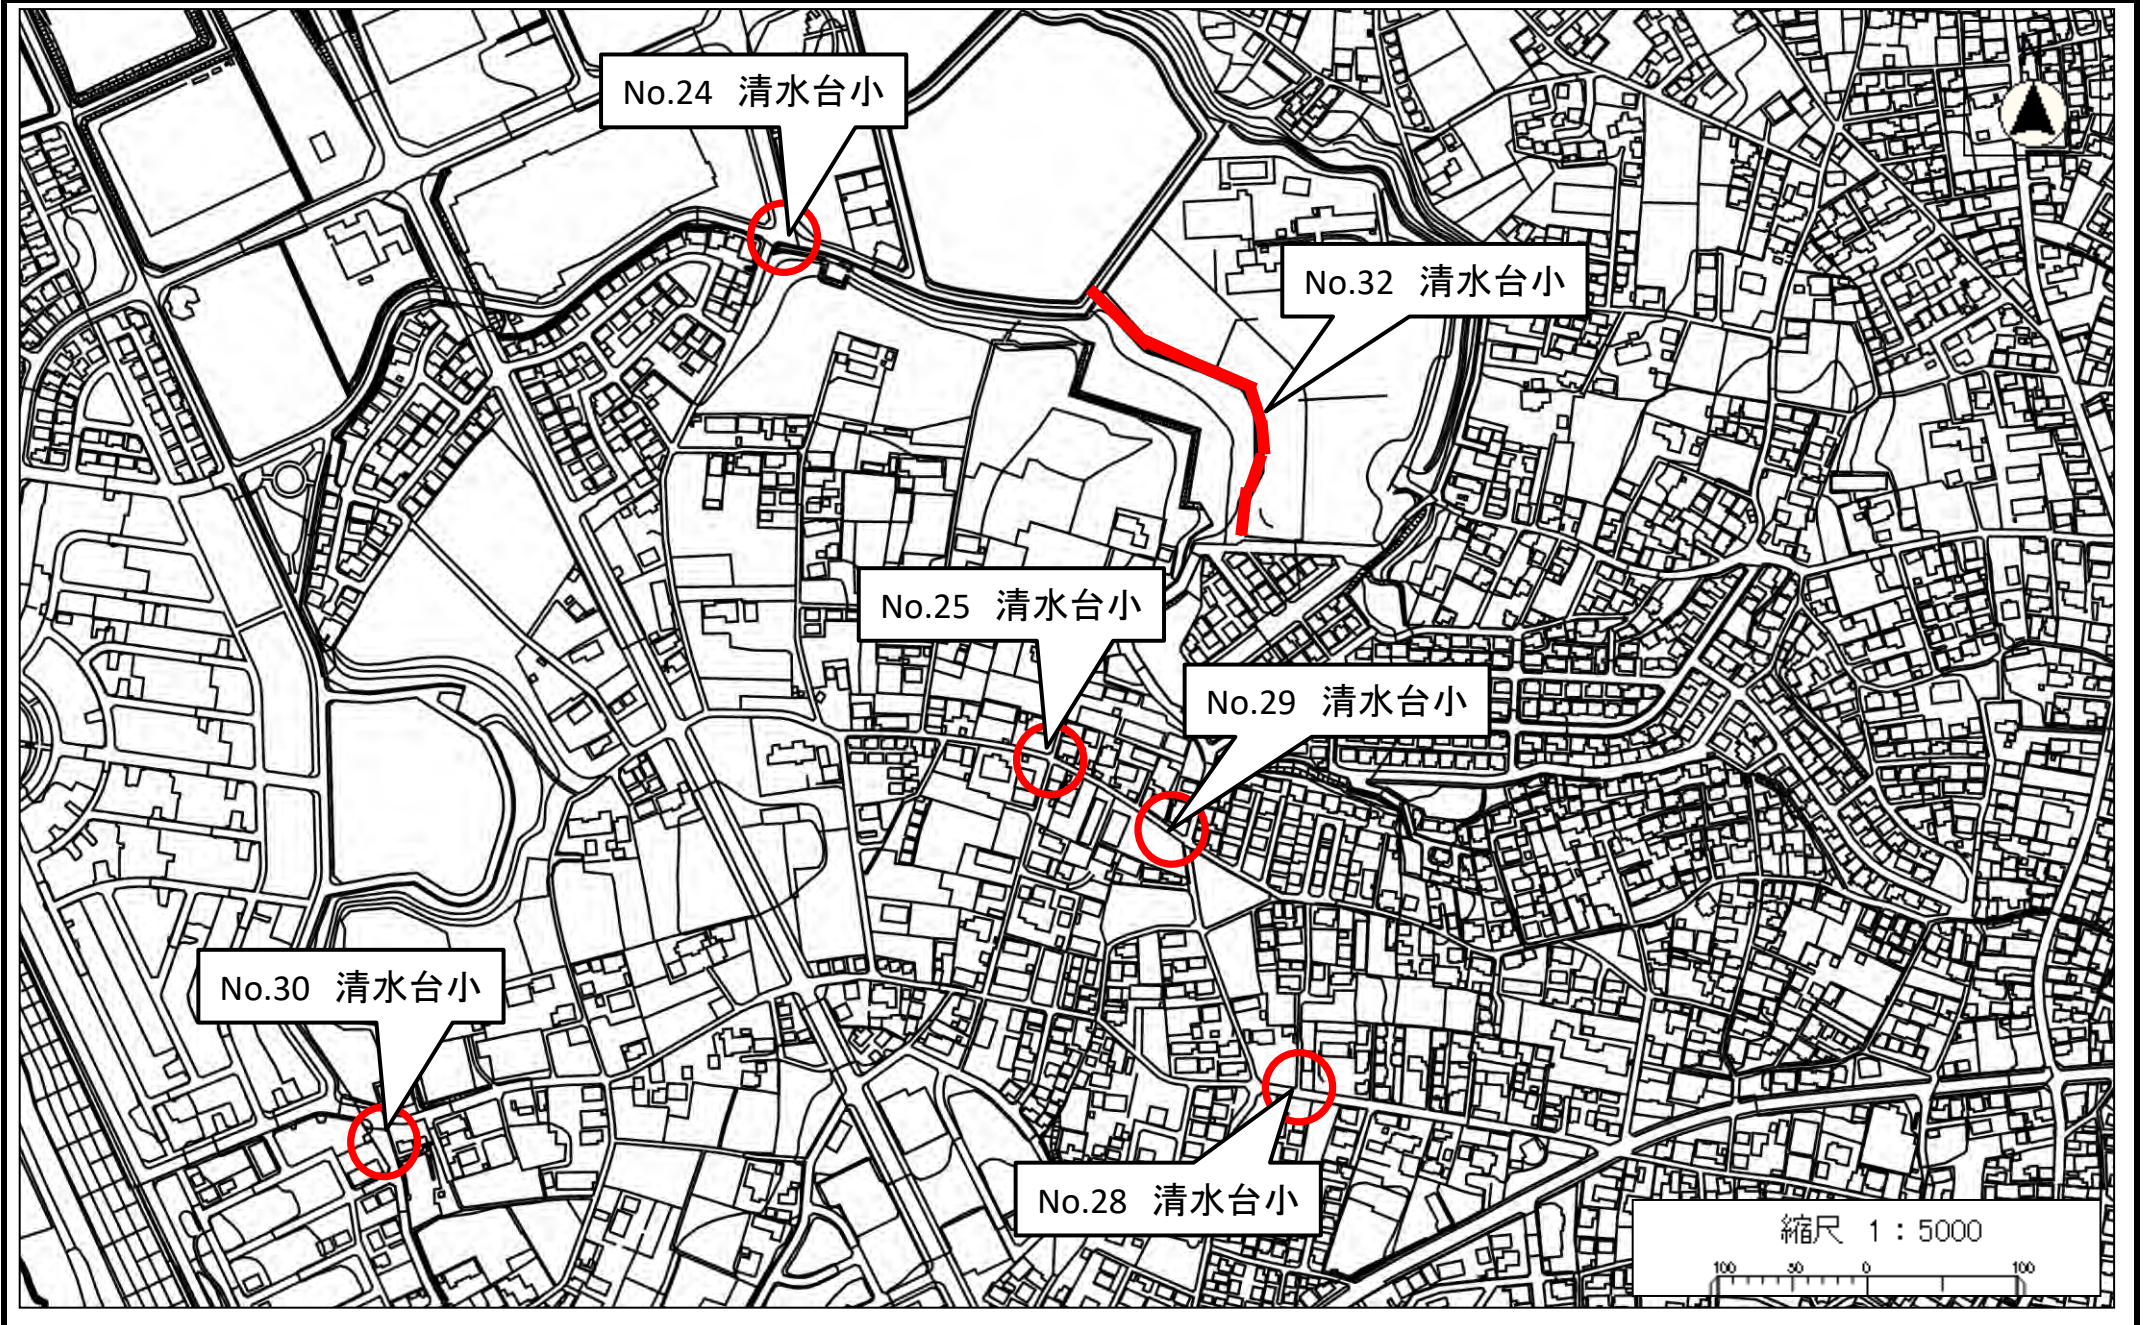

No.2 中央小

No.1 中央小

No.3 宮崎小

縮尺 1 : 5000

100 50 0 100 200

No.7 東部小

No.4 東部小

縮尺 1 : 5000
100 50 0 100

No.8 南部小

縮尺 1 : 5000

100 50 0 100

No.13 福田第一小

No.46 七光台小

縮尺 1 : 5000

100 50 0 100

No.47 二ツ塚小

No.60 二川小

No.61 二川小

縮尺 1 : 5000
100 50 0 100

No.63 関宿小

縮尺 1 : 5000

No.65 関宿中央小

縮尺 1 : 5000