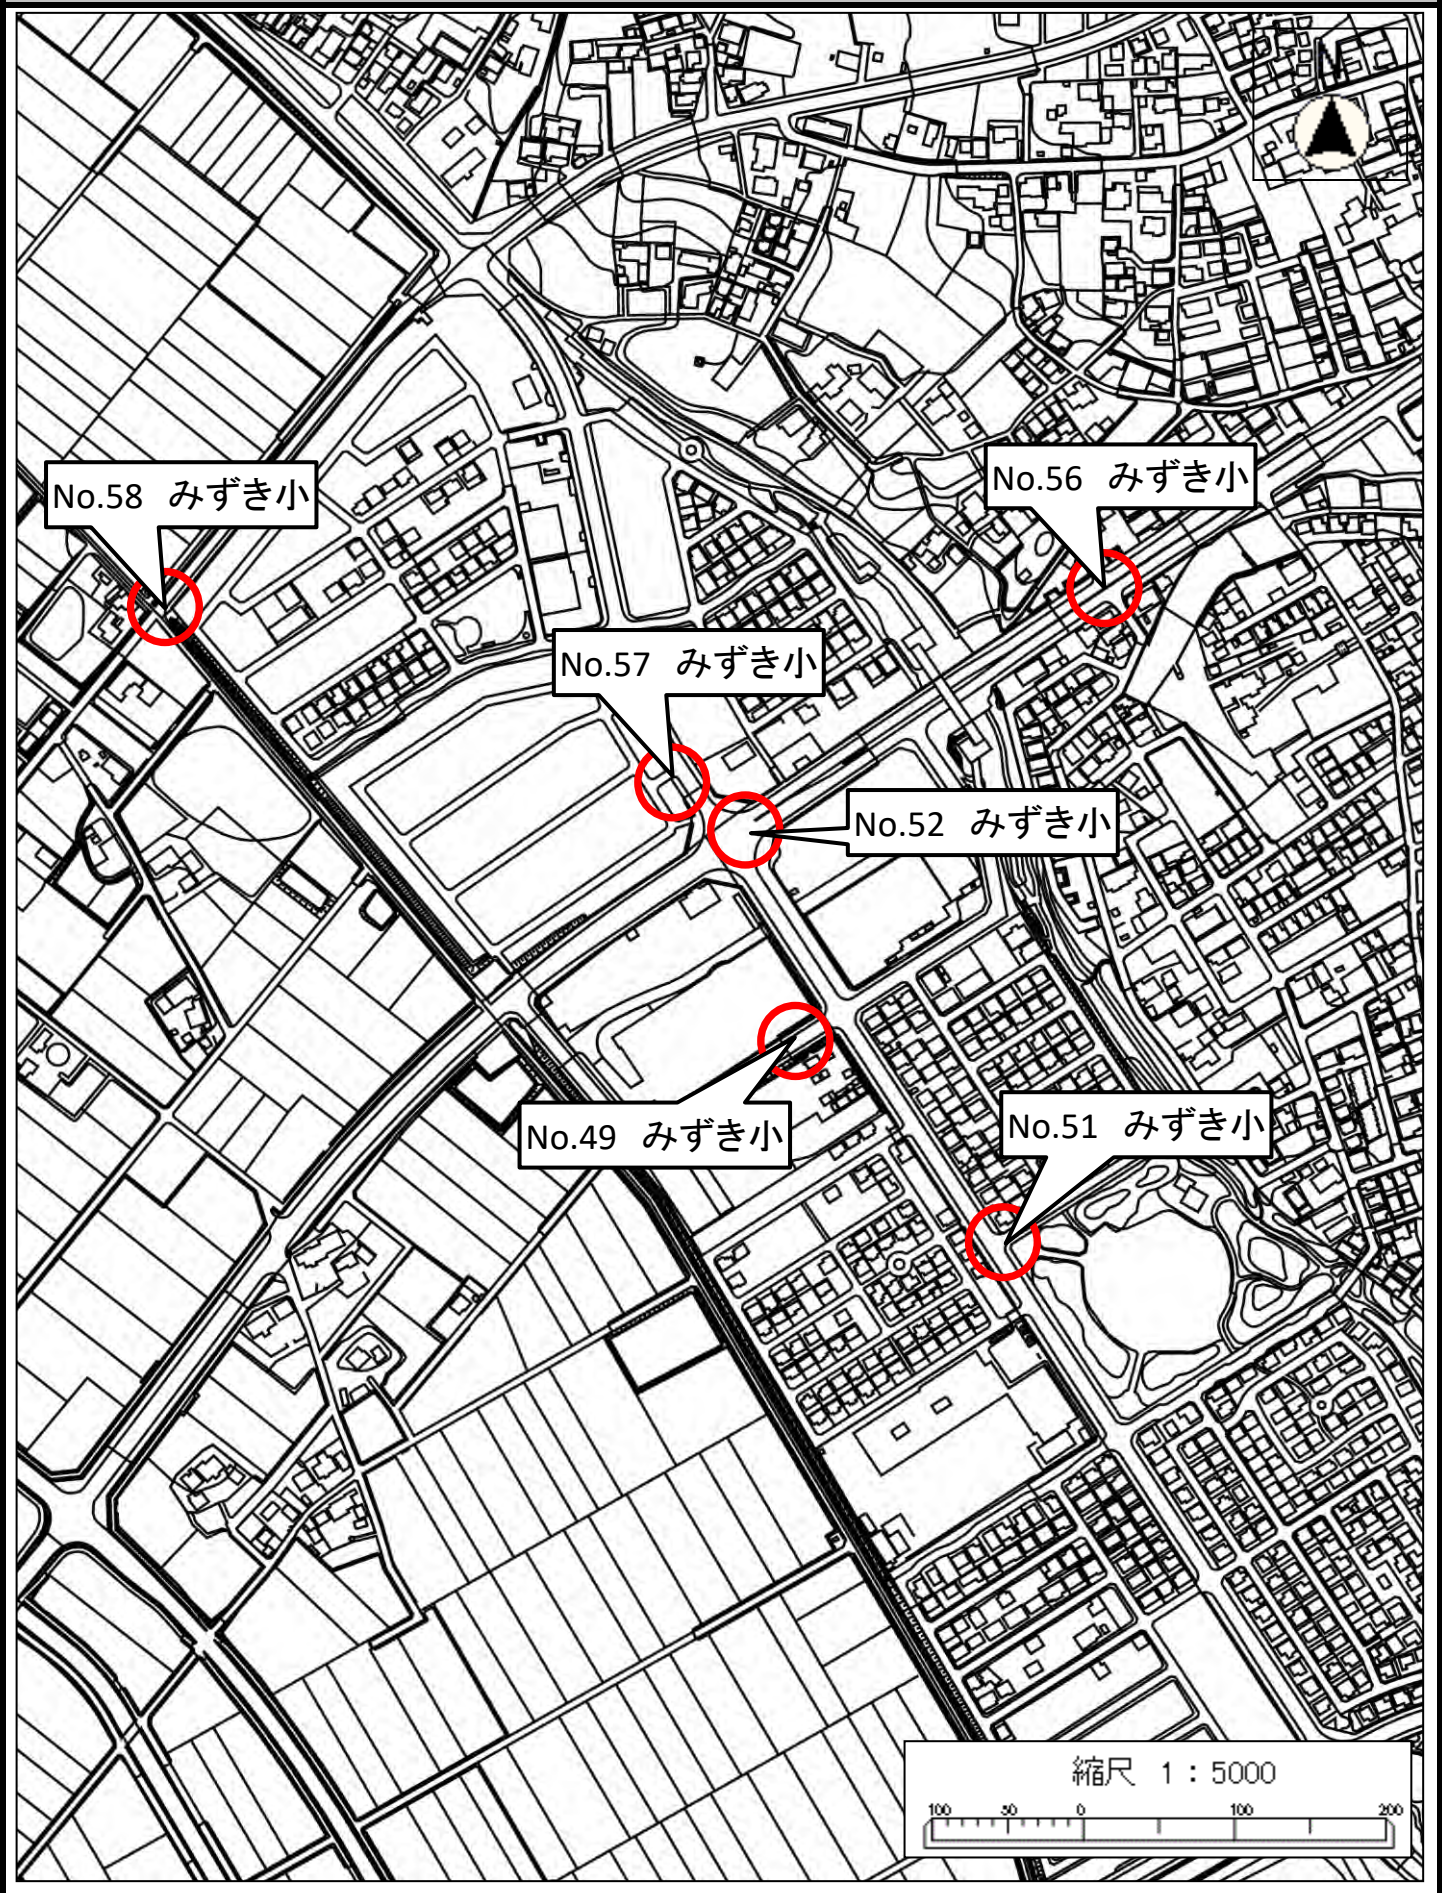

No.2 中央小

No.1 中央小

No.3 宮崎小

縮尺 1 : 5000

100 50 0 100 200

No.7 東部小

No.4 東部小

縮尺 1 : 5000
100 50 0 100

No.8 南部小

縮尺 1 : 5000

100 50 0 100

No.13 福田第一小

No.46 七光台小

縮尺 1 : 5000

100 50 0 100

No.47 二ツ塚小

縮尺 1 : 5000

100 50 0 100

縮尺 1 : 5000

No.70 木間ヶ瀬中

No.73 木間ヶ瀬小
木間ヶ瀬中

No.59 木間ヶ瀬小

縮尺 1 : 5000

100 50 0 100 200

No.60 二川小

No.61 二川小

縮尺 1 : 5000
100 50 0 100

No.63 関宿小

縮尺 1 : 5000

No.65 関宿中央小

縮尺 1 : 5000