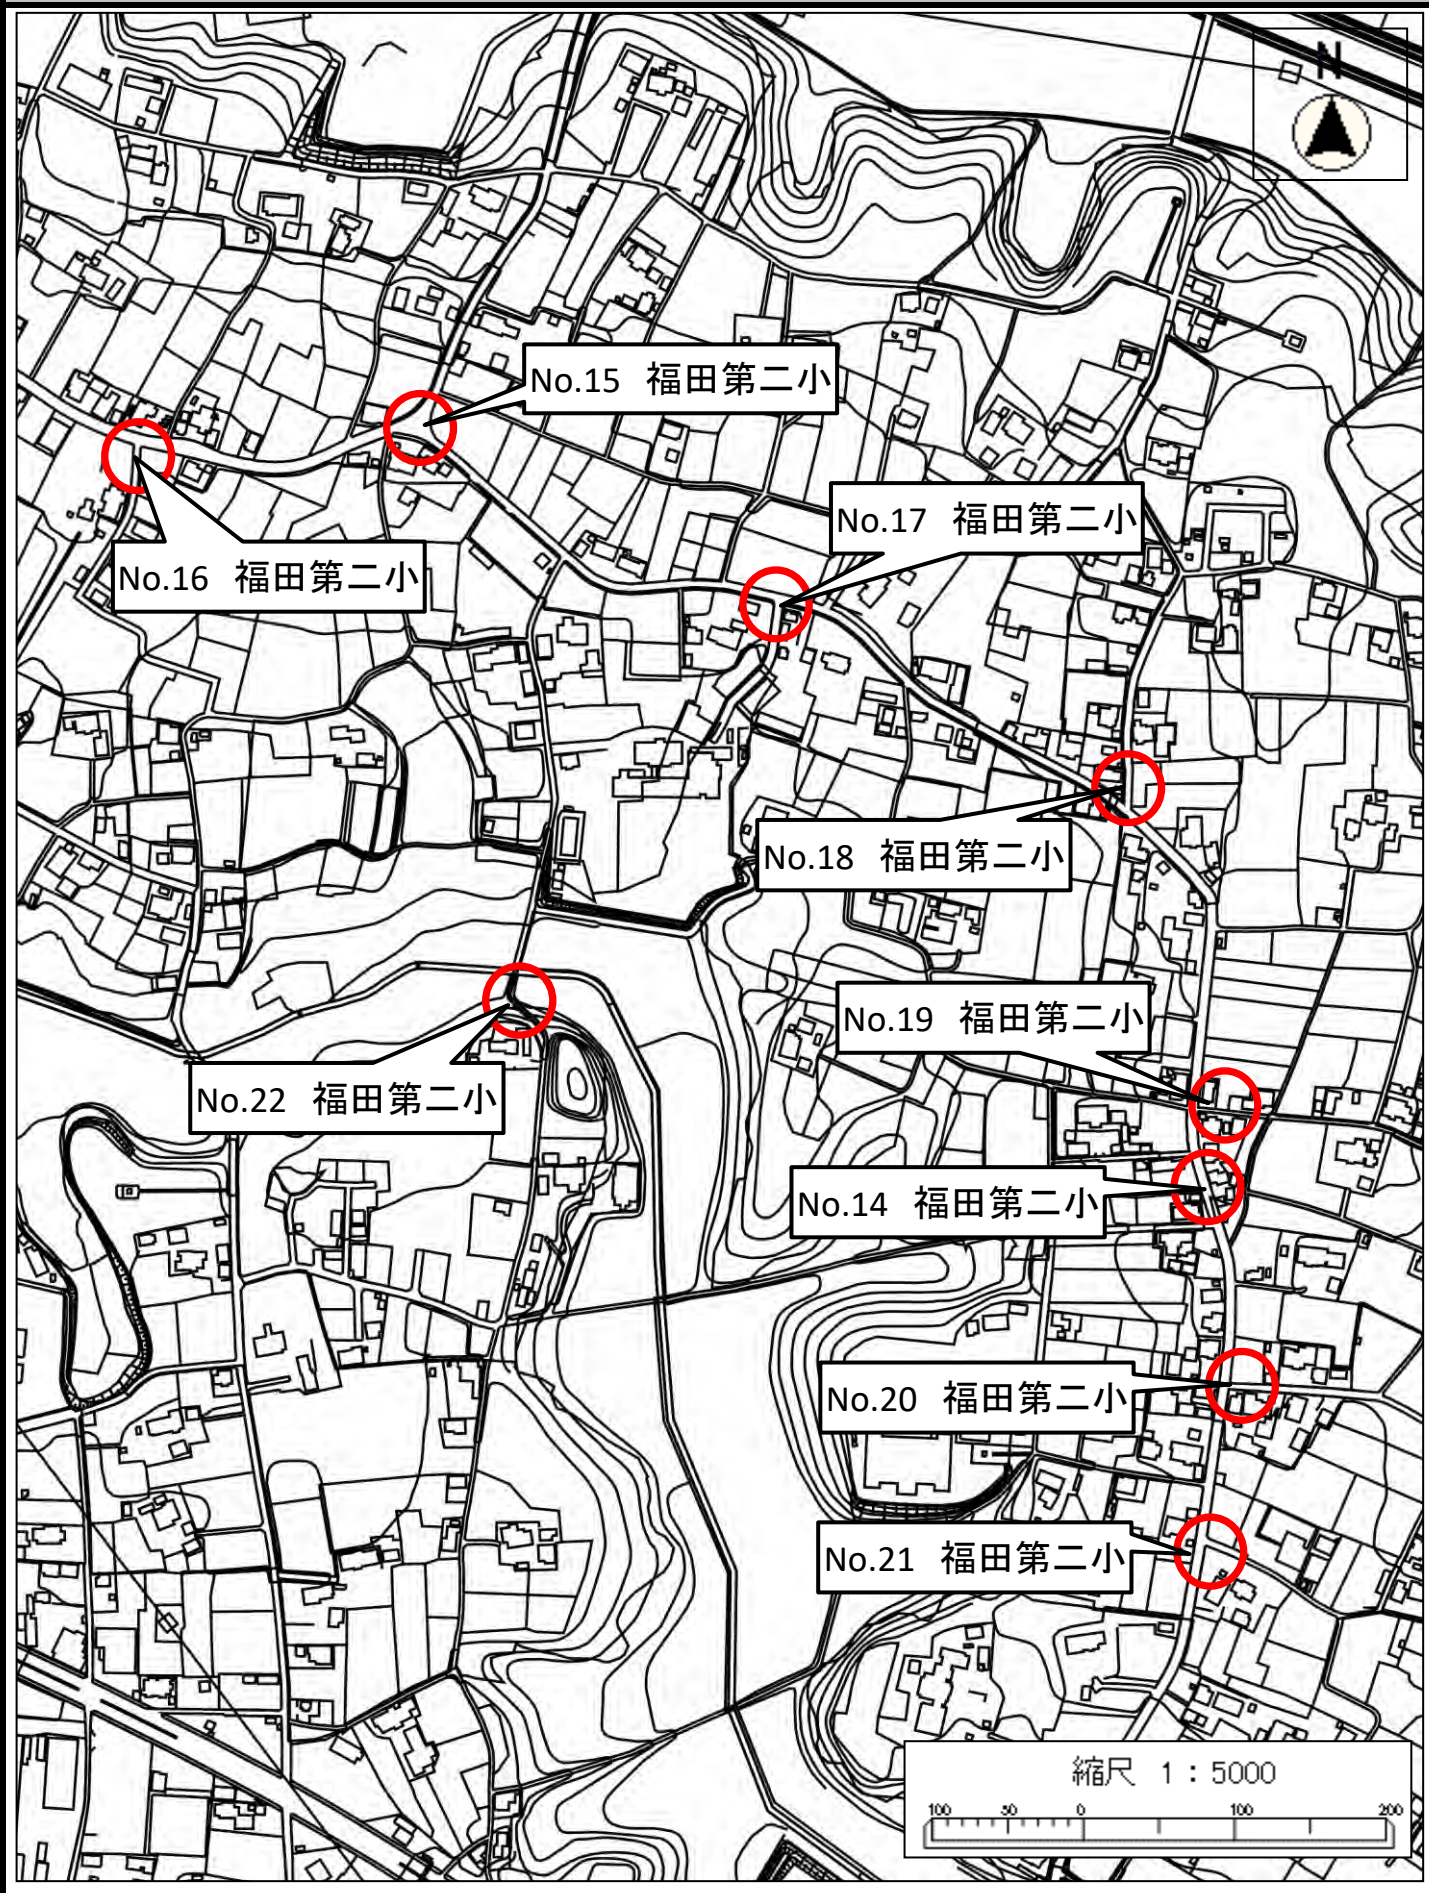

No.2 中央小

No.1 中央小

No.3 宮崎小

縮尺 1 : 5000

100 50 0 100 200

No.7 東部小

No.4 東部小

縮尺 1 : 5000
100 50 0 100

No.8 南部小

縮尺 1 : 5000

100 50 0 100

No.13 福田第一小

No.46 七光台小

縮尺 1 : 5000

100 50 0 100

No.47 二ツ塚小

縮尺 1 : 5000

100 50 0 100

縮尺 1 : 5000

No.70 木間ヶ瀬中

No.73 木間ヶ瀬小
木間ヶ瀬中

No.59 木間ヶ瀬小

縮尺 1 : 5000

100 50 0 100 200

No.60 二川小

No.61 二川小

縮尺 1 : 5000
100 50 0 100

No.63 関宿小

縮尺 1 : 5000

No.65 関宿中央小

縮尺 1 : 5000