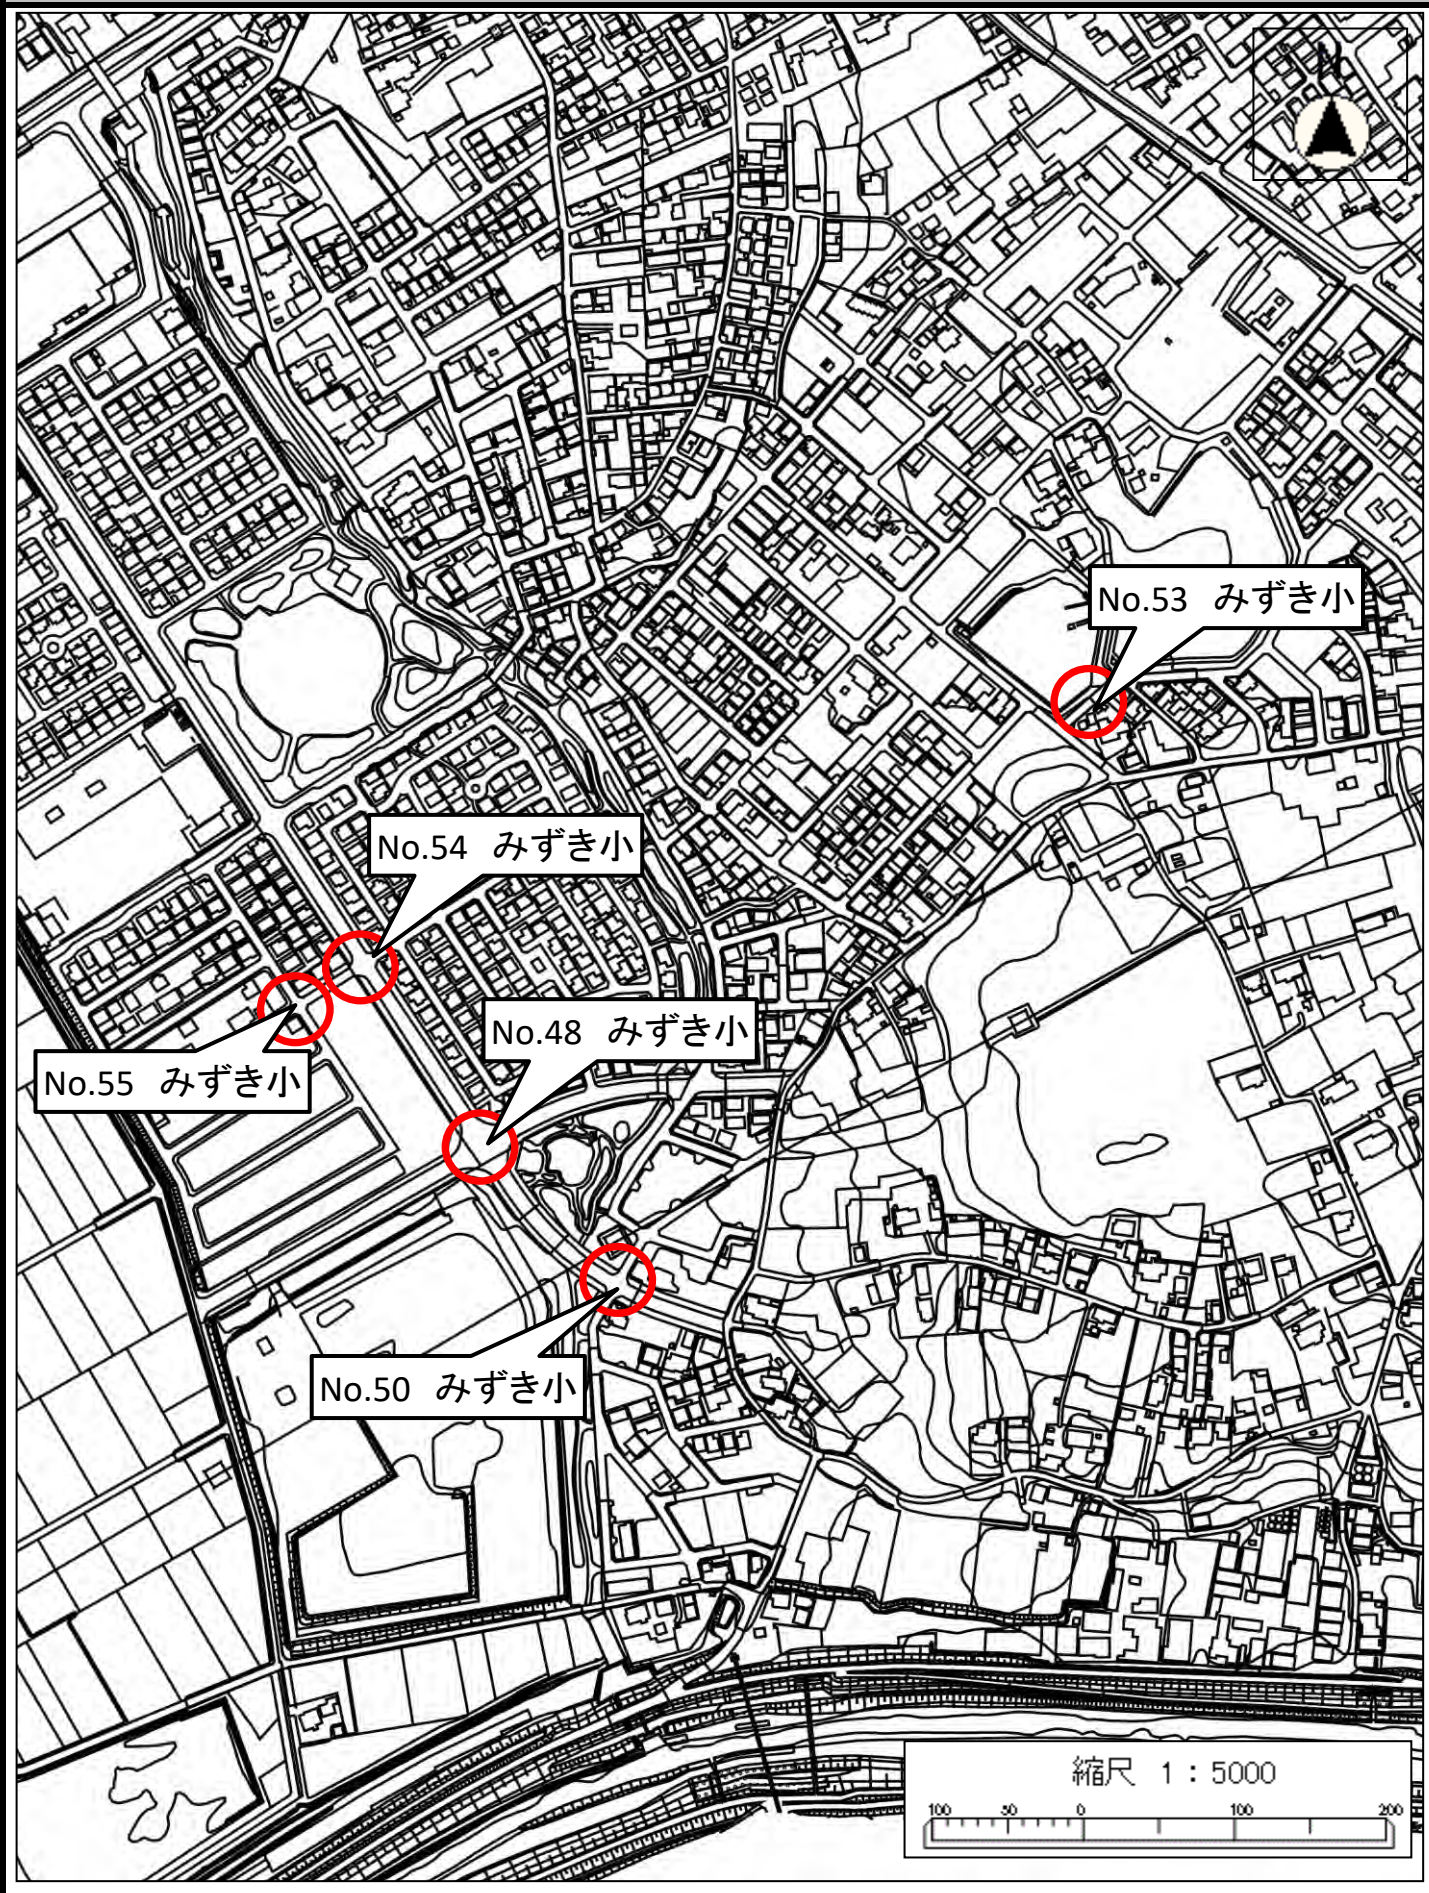

No.2 中央小

No.1 中央小

No.3 宮崎小

縮尺 1 : 5000

100 50 0 100 200

No.7 東部小

No.4 東部小

縮尺 1 : 5000
100 50 0 100

No.8 南部小

縮尺 1 : 5000

100 50 0 100

No.13 福田第一小

No.46 七光台小

縮尺 1 : 5000

100 50 0 100

No.47 二ツ塚小

縮尺 1 : 5000

100 50 0 100

縮尺 1 : 5000

No.70 木間ヶ瀬中

No.73 木間ヶ瀬小
木間ヶ瀬中

No.59 木間ヶ瀬小

縮尺 1 : 5000

100 50 0 100 200

No.60 二川小

No.61 二川小

縮尺 1 : 5000
100 50 0 100

No.63 関宿小

縮尺 1 : 5000

No.65 関宿中央小

縮尺 1 : 5000