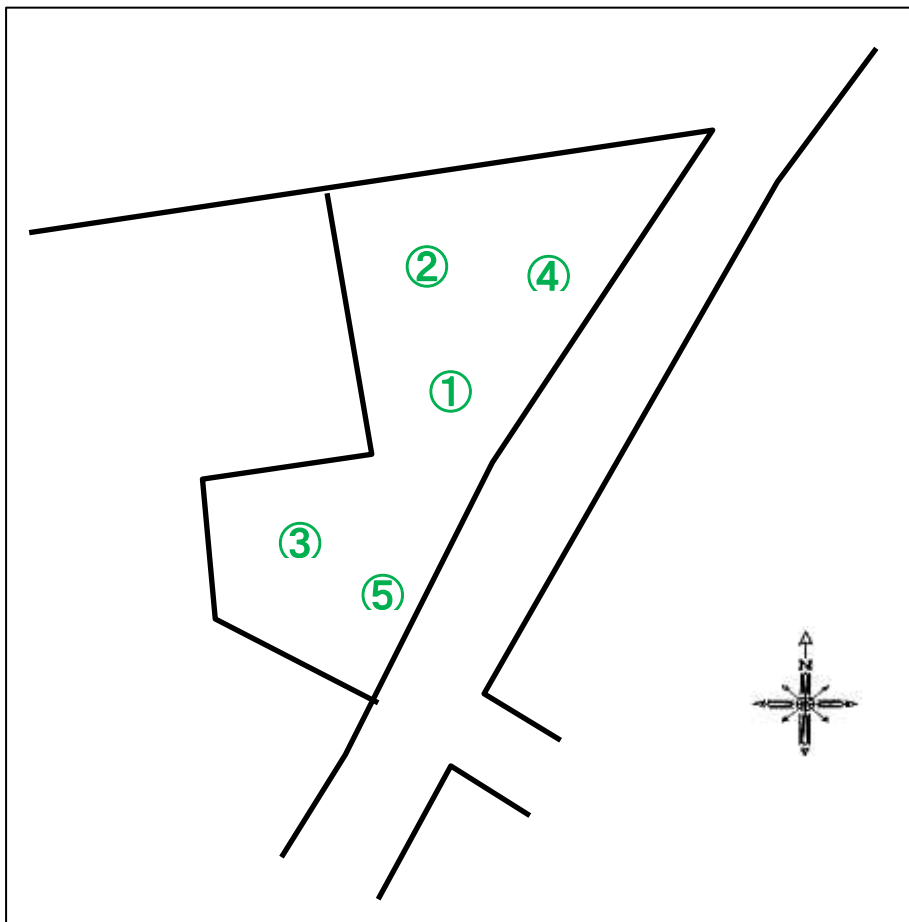

公共施設等の放射線量測定地図(柳沢新田第五公園)

(単位: マイクロシーベルト毎時)

測定日	平成24年04月15日(日)			
天候	晴			
時間	15時39分～			
測点	地面の形状	測定の高さ/測定値		
		100cm	50cm	5cm
①	ダスト	0.07	0.07	0.08
②	ダスト	0.05	0.05	0.06
③	ダスト	0.07	0.07	0.07
④	ダスト	0.07	0.07	0.08
⑤	ダスト	0.08	0.08	0.09