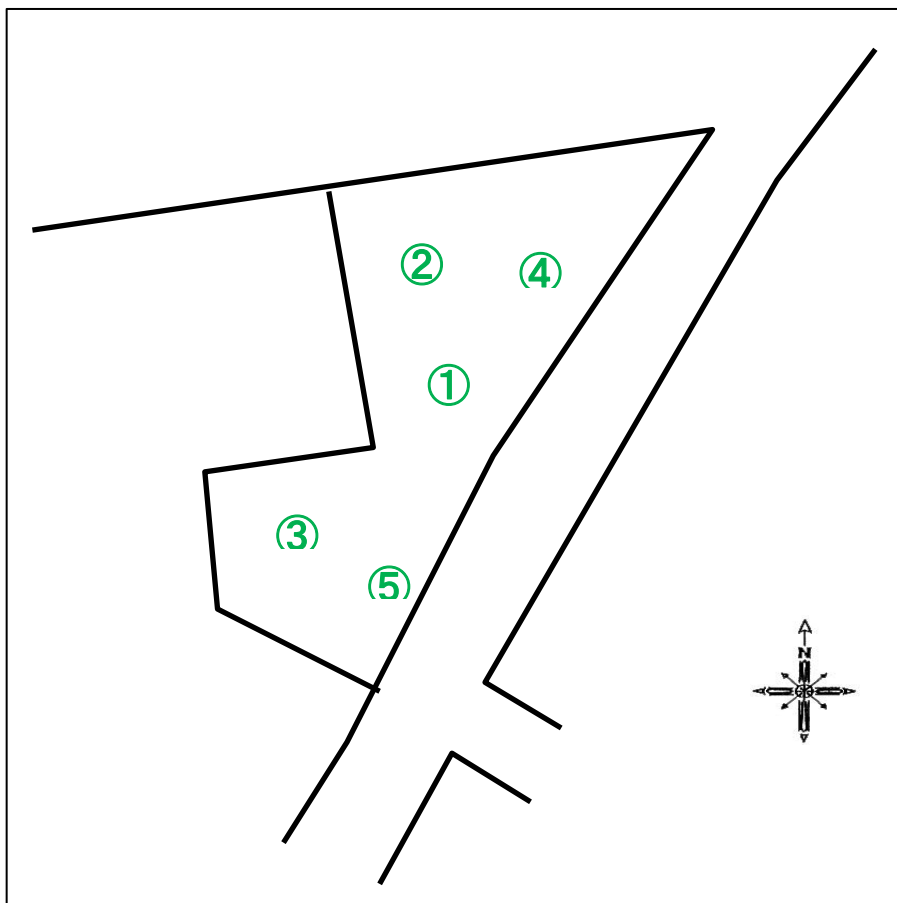

# 公共施設等の放射線量測定地図(柳沢新田第五公園)

(単位: マイクロシーベルト毎時)

測定日	平成26年10月30日(木)			
天候	晴			
時間	15時34分～			
測点	地面の形状	測定の高さ/測定値		
		100cm	50cm	5cm
①	ダスト	0.05	0.06	0.08
②	ダスト	0.06	0.05	0.08
③	ダスト	0.06	0.07	0.07
④	ダスト	0.06	0.06	0.07
⑤	ダスト	0.05	0.07	0.08