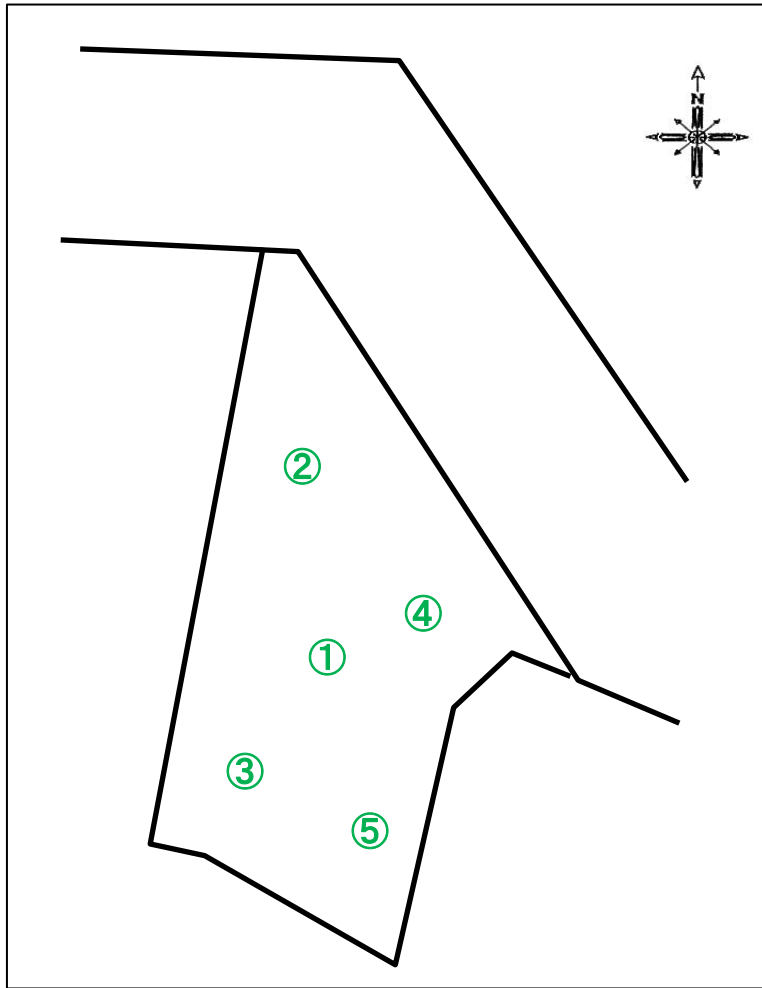

公共施設等の放射線量測定地図(柳沢新田第七公園)

(単位: マイクロシーベルト毎時)

測定日	平成26年10月30日(木)			
天候	晴			
時間	15時28分～			
測点	地面の形状	測定の高さ/測定値		
		100cm	50cm	5cm
①	ダスト	0.05	0.06	0.05
②	ダスト	0.05	0.05	0.04
③	ダスト	0.05	0.07	0.06
④	ダスト	0.05	0.05	0.04
⑤	ダスト	0.05	0.06	0.06