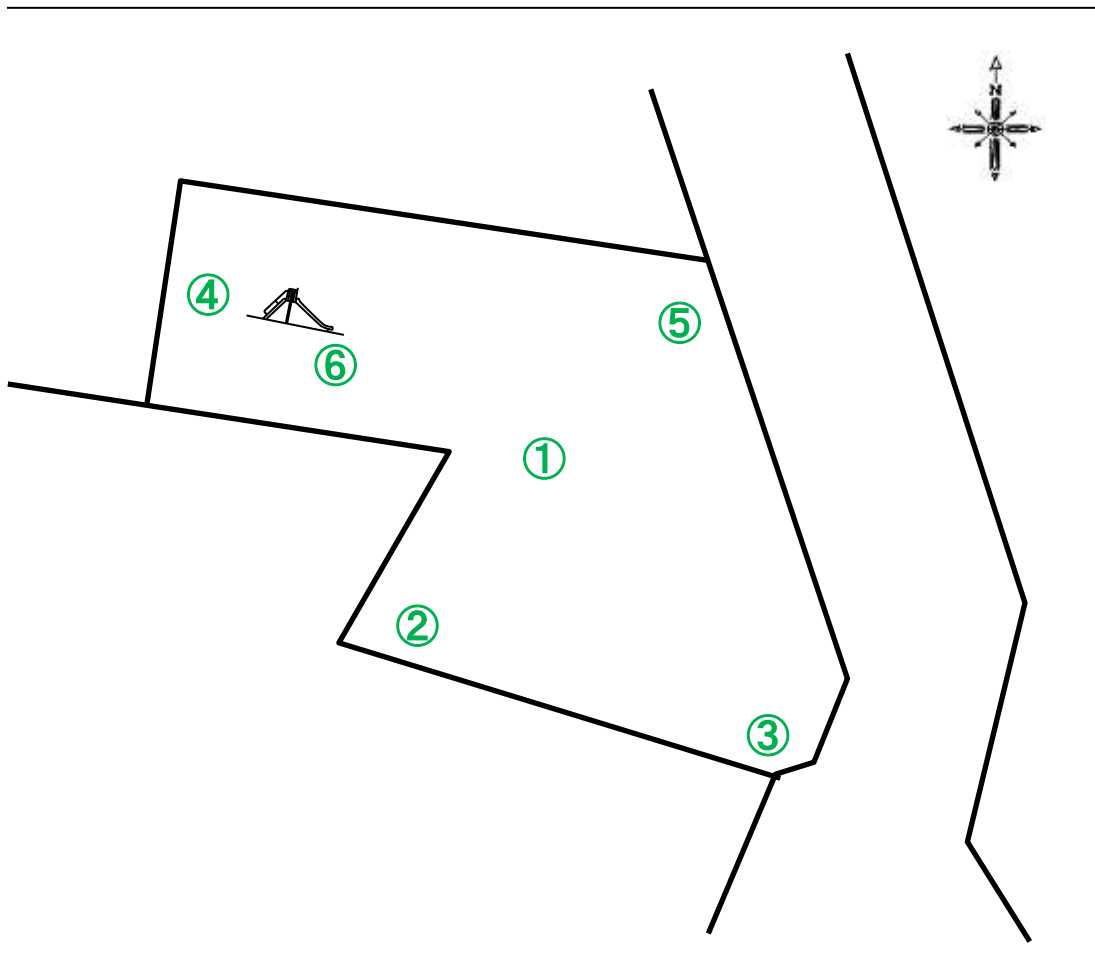

# 公共施設等の放射線量測定地図(七光台第七公園)

(単位: マイクロシーベルト毎時)

測定日	平成30年06月07日(木)			
天候	晴			
時間	9時18分			
測点	地面の形状	測定の高さ/測定値		
		100cm	50cm	5cm
①	ダスト	0.07	0.06	0.05
②	ダスト	0.05	0.05	0.04
③	ダスト	0.04	0.04	0.03
④	ダスト	0.03	0.03	0.02
⑤	ダスト	0.03	0.03	0.03
⑥	ダスト(すべり台)			