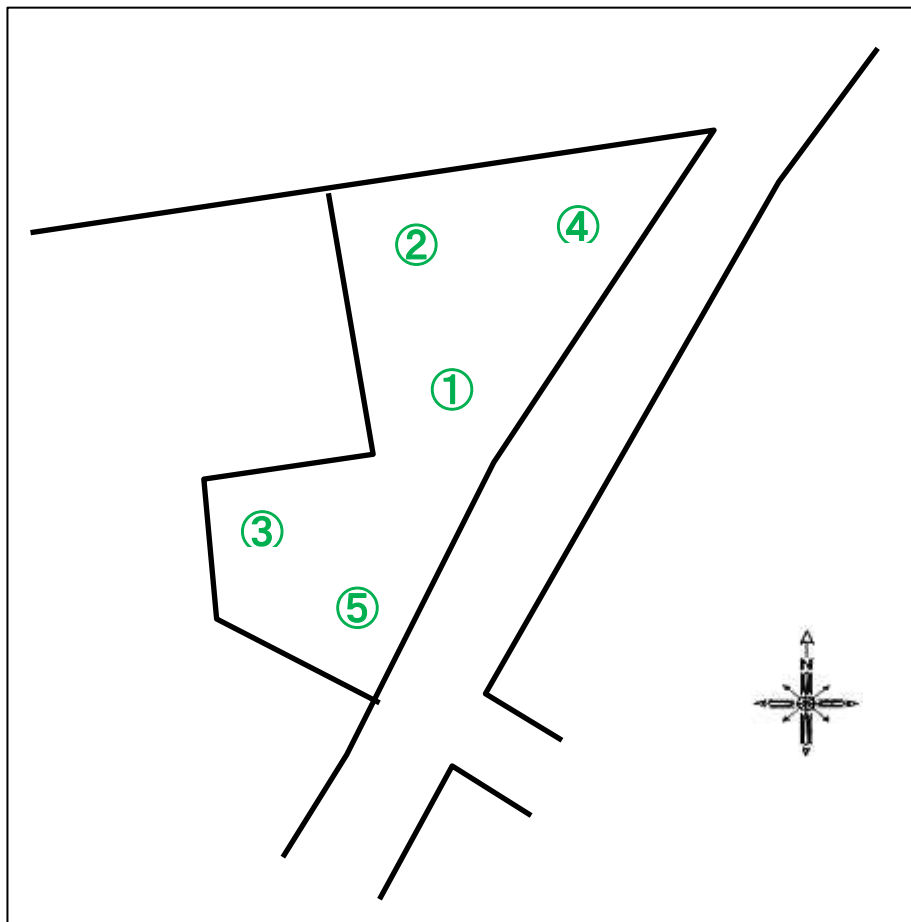

公共施設等の放射線量測定地図(柳沢新田第五公園)

(単位: マイクロシーベルト毎時)

測定日	令和01年06月26日(水)			
天候	晴			
時間	13時19分			
測点	地面の形状	測定の高さ/測定値		
		100cm	50cm	5cm
①	ダスト	0.04	0.04	0.03
②	ダスト	0.02	0.03	0.04
③	ダスト	0.03	0.03	0.04
④	ダスト	0.03	0.03	0.03
⑤	ダスト	0.04	0.04	0.04