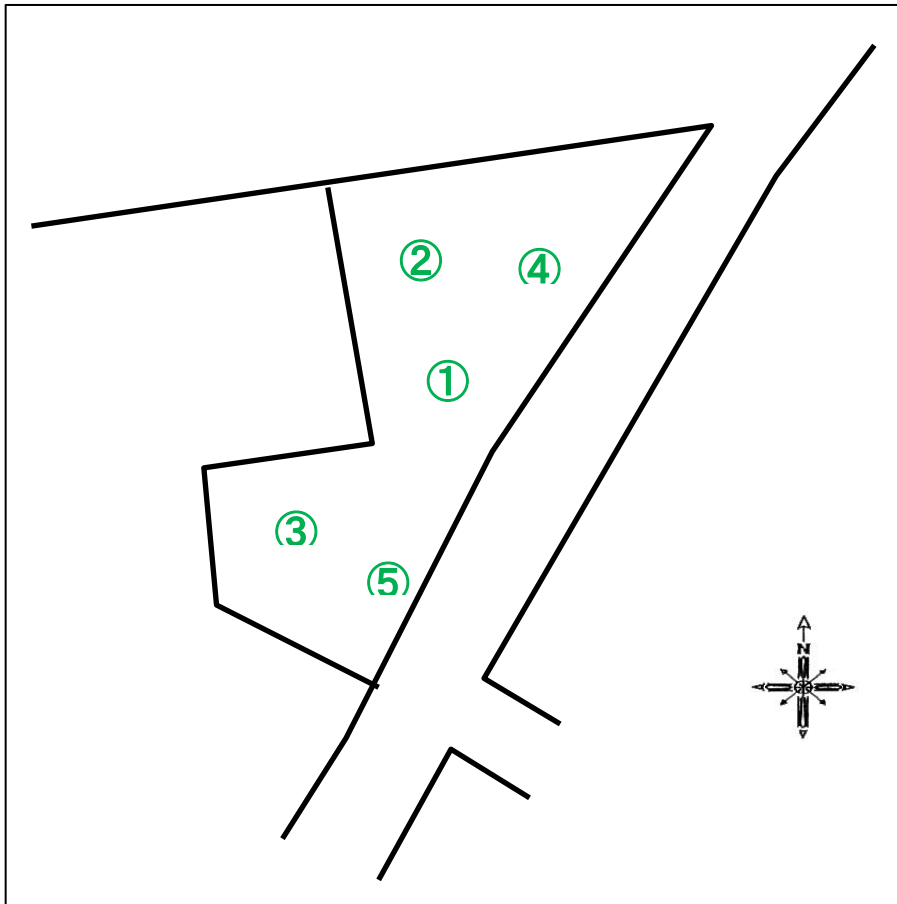

公共施設等の放射線量測定地図(柳沢新田第五公園)

(単位: マイクロシーベルト毎時)

測定日	平成28年05月11日(水)			
天候	晴			
時間	10時40分			
測点	地面の形状	測定の高さ/測定値		
		100cm	50cm	5cm
①	ダスト	0.04	0.06	0.05
②	ダスト	0.04	0.05	0.05
③	ダスト	0.04	0.05	0.06
④	ダスト	0.05	0.04	0.05
⑤	ダスト	0.05	0.04	0.05