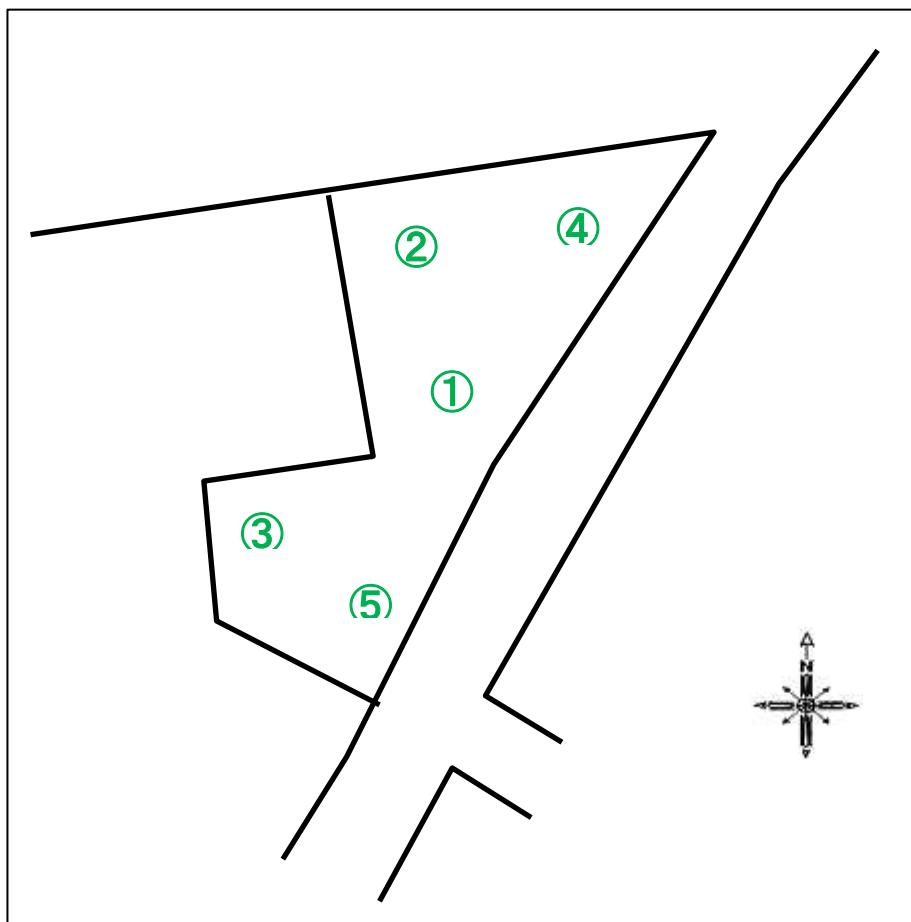

公共施設等の放射線量測定地図(柳沢新田第五公園)

(単位: マイクロシーベルト毎時)

測定日	平成30年07月02日(月)			
天候	晴			
時間	9時56分			
測点	地面の形状	測定の高さ/測定値		
		100cm	50cm	5cm
①	ダスト	0.04	0.04	0.06
②	ダスト	0.04	0.04	0.05
③	ダスト	0.04	0.03	0.05
④	ダスト	0.04	0.03	0.05
⑤	ダスト	0.04	0.04	0.05